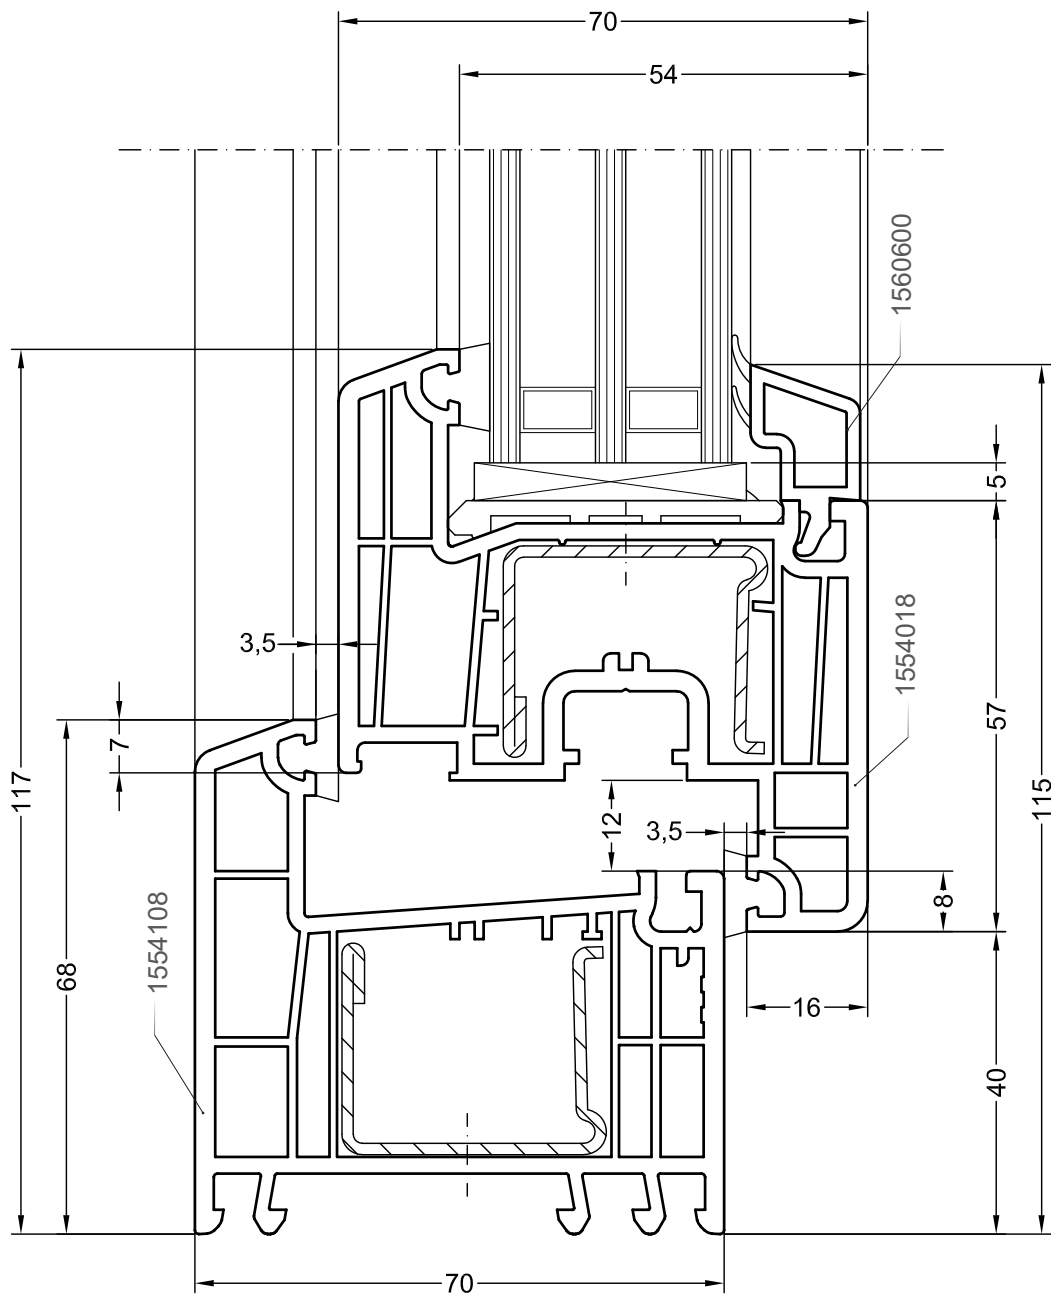

Одностворчатый оконный / балконный блок:
коробка 60, створка Z58

DELIGHT

Чертежи узлов

Одностворчатый оконный / балконный блок:
коробка 60, створка Z58 - 6K

DELIGHT

Чертежи узлов

Одностворчатый оконный / балконный блок:
коробка 60, створка Z57

DELIGHT

Чертежи узлов

Одностворчатый оконный / балконный блок:
коробка 68, створка Z58

DELIGHT

Чертежи узлов

Одностворчатый оконный / балконный блок:
коробка 68, створка Z58 - 6K

DELIGHT

Чертежи узлов

Одностворчатый оконный / балконный блок:
коробка 68, створка Z57

DELIGHT

Чертежи узлов

Одностворчатый оконный / балконный блок:
коробка 68, створка Z72

DELIGHT

Чертежи узлов

Двухстворчатый оконный / балконный блок с импостом:
импост 78, створка Z58