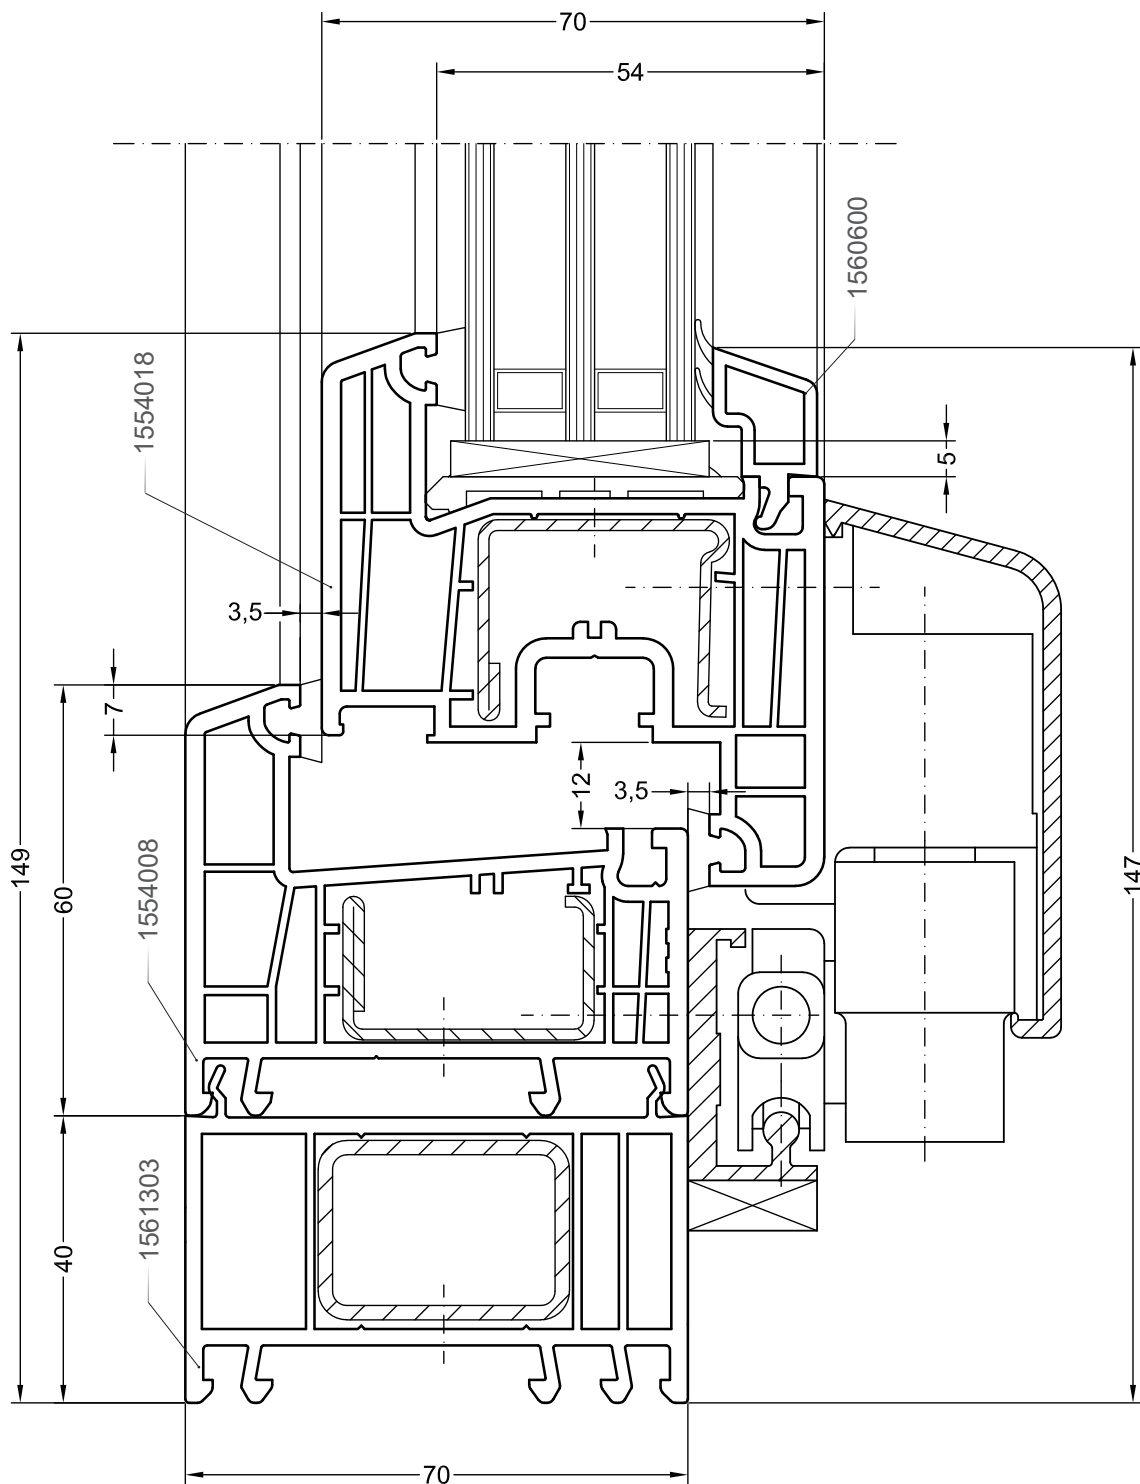

DELIGHT

Чертежи узлов

Наклонно-сдвижная дверь (PSK-портал):
коробка 60, створка Z57