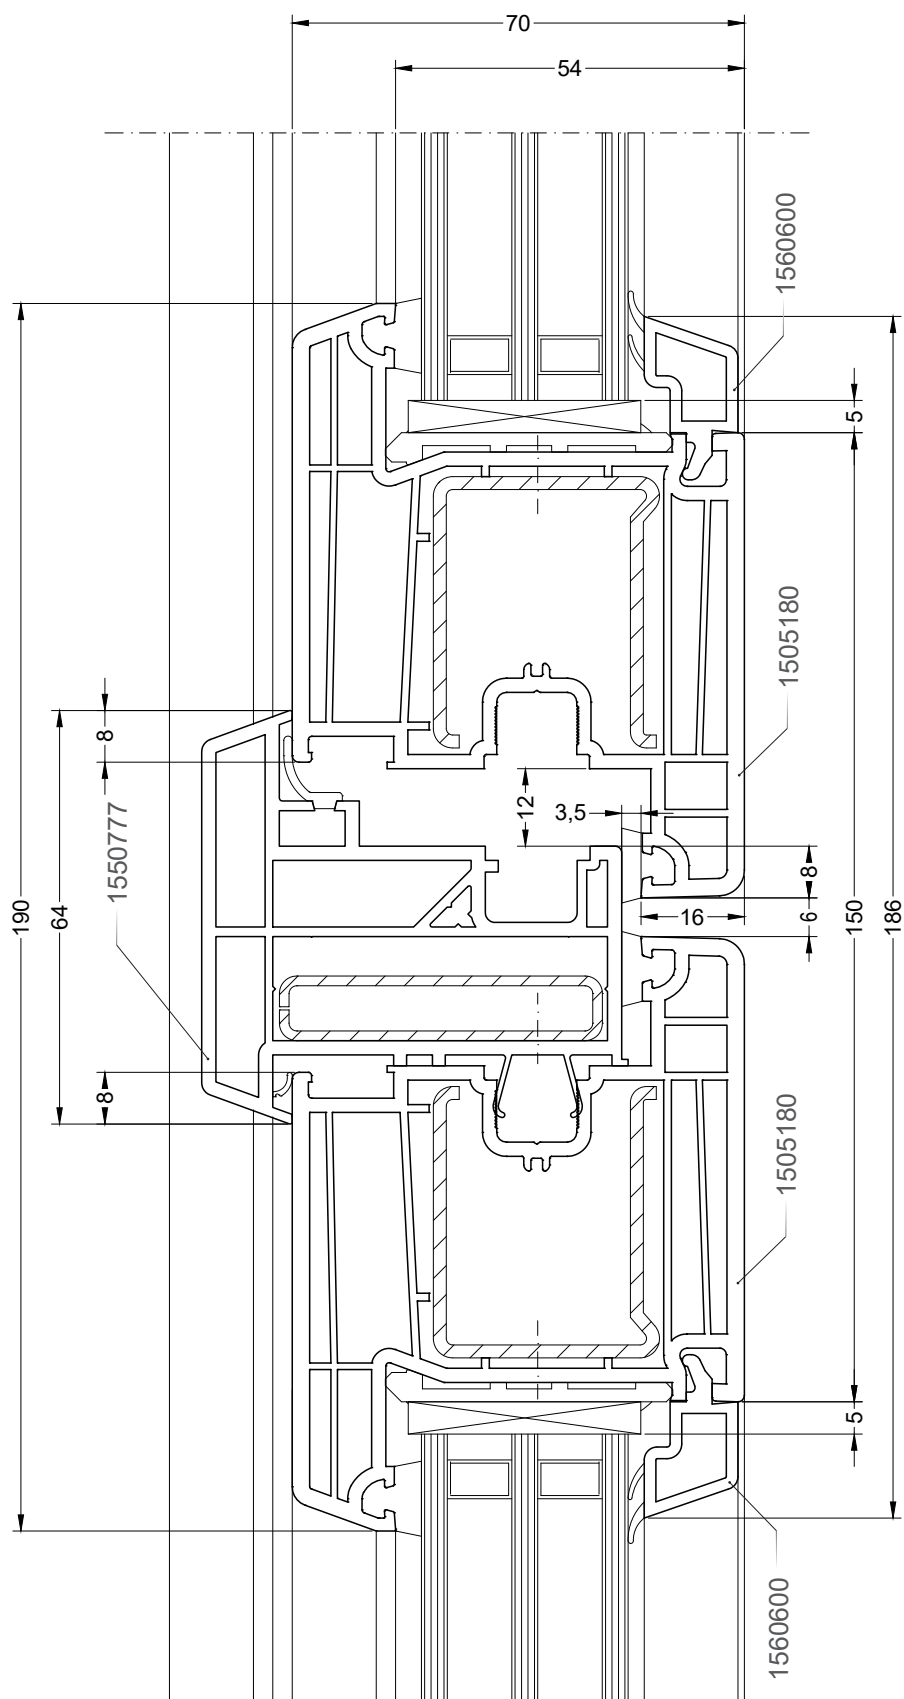

DELIGHT

Чертежи узлов

Двухстворчатый безимпостный оконный / балконный блок:
ложный импост 70, створка Z57

DELIGHT

Чертежи узлов

Двухстворчатый безимпостный оконный / балконный блок:
ложный импост 70, створка Z72

DELIGHT

Чертежи узлов

Одностворчатый оконный / балконный блок с глухой частью:
импост 78, створка Z58

DELIGHT

Чертежи узлов

Одностворчатый оконный / балконный блок с глухой частью:
импост 78, створка Z58 - 6К