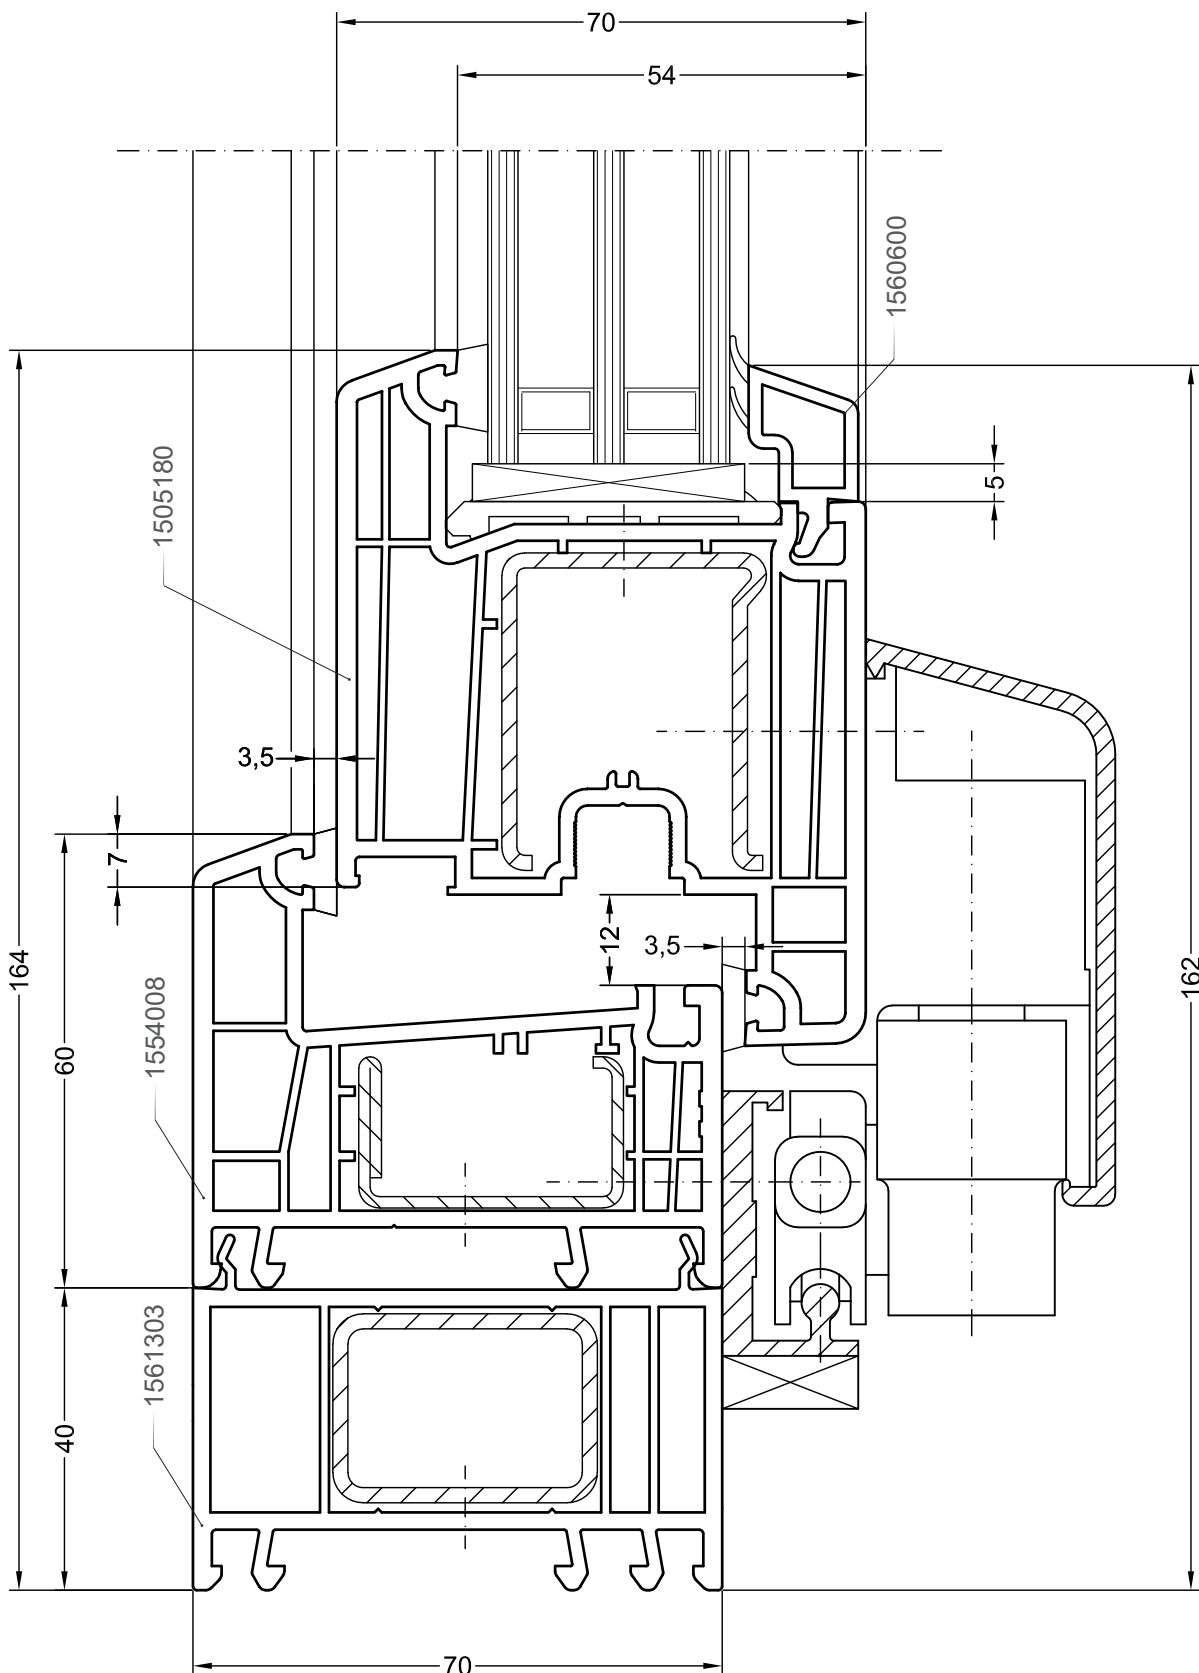

Перемычка в коробке (створке): импост 78

DELIGHT

Чертежи узлов

Наклонно-сдвижная дверь (PSK-портал):
коробка 60, створка Z57

DELIGHT

Чертежи узлов

Наклонно-сдвижная дверь (PSK-портал):
коробка 60, створка Z72