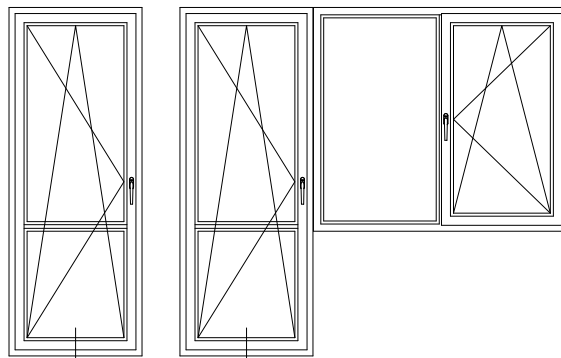

Одностворчатый оконный / балконный блок:
коробка 60, створка Z58

DELIGHT

Чертежи узлов

Одностворчатый оконный / балконный блок:
коробка 60, створка Z58 - 6K

DELIGHT

Чертежи узлов

Одностворчатый оконный / балконный блок:
коробка 60, створка Z57

DELIGHT

Чертежи узлов

Одностворчатый оконный / балконный блок:
коробка 68, створка Z58

DELIGHT

Чертежи узлов

Одностворчатый оконный / балконный блок:
коробка 68, створка Z58 - 6K

DELIGHT

Чертежи узлов

Одностворчатый оконный / балконный блок:
коробка 68, створка Z57

DELIGHT

Чертежи узлов

Одностворчатый оконный / балконный блок:
коробка 68, створка Z72

DELIGHT

Чертежи узлов

Двухстворчатый оконный / балконный блок с импостом:
импост 78, створка Z58