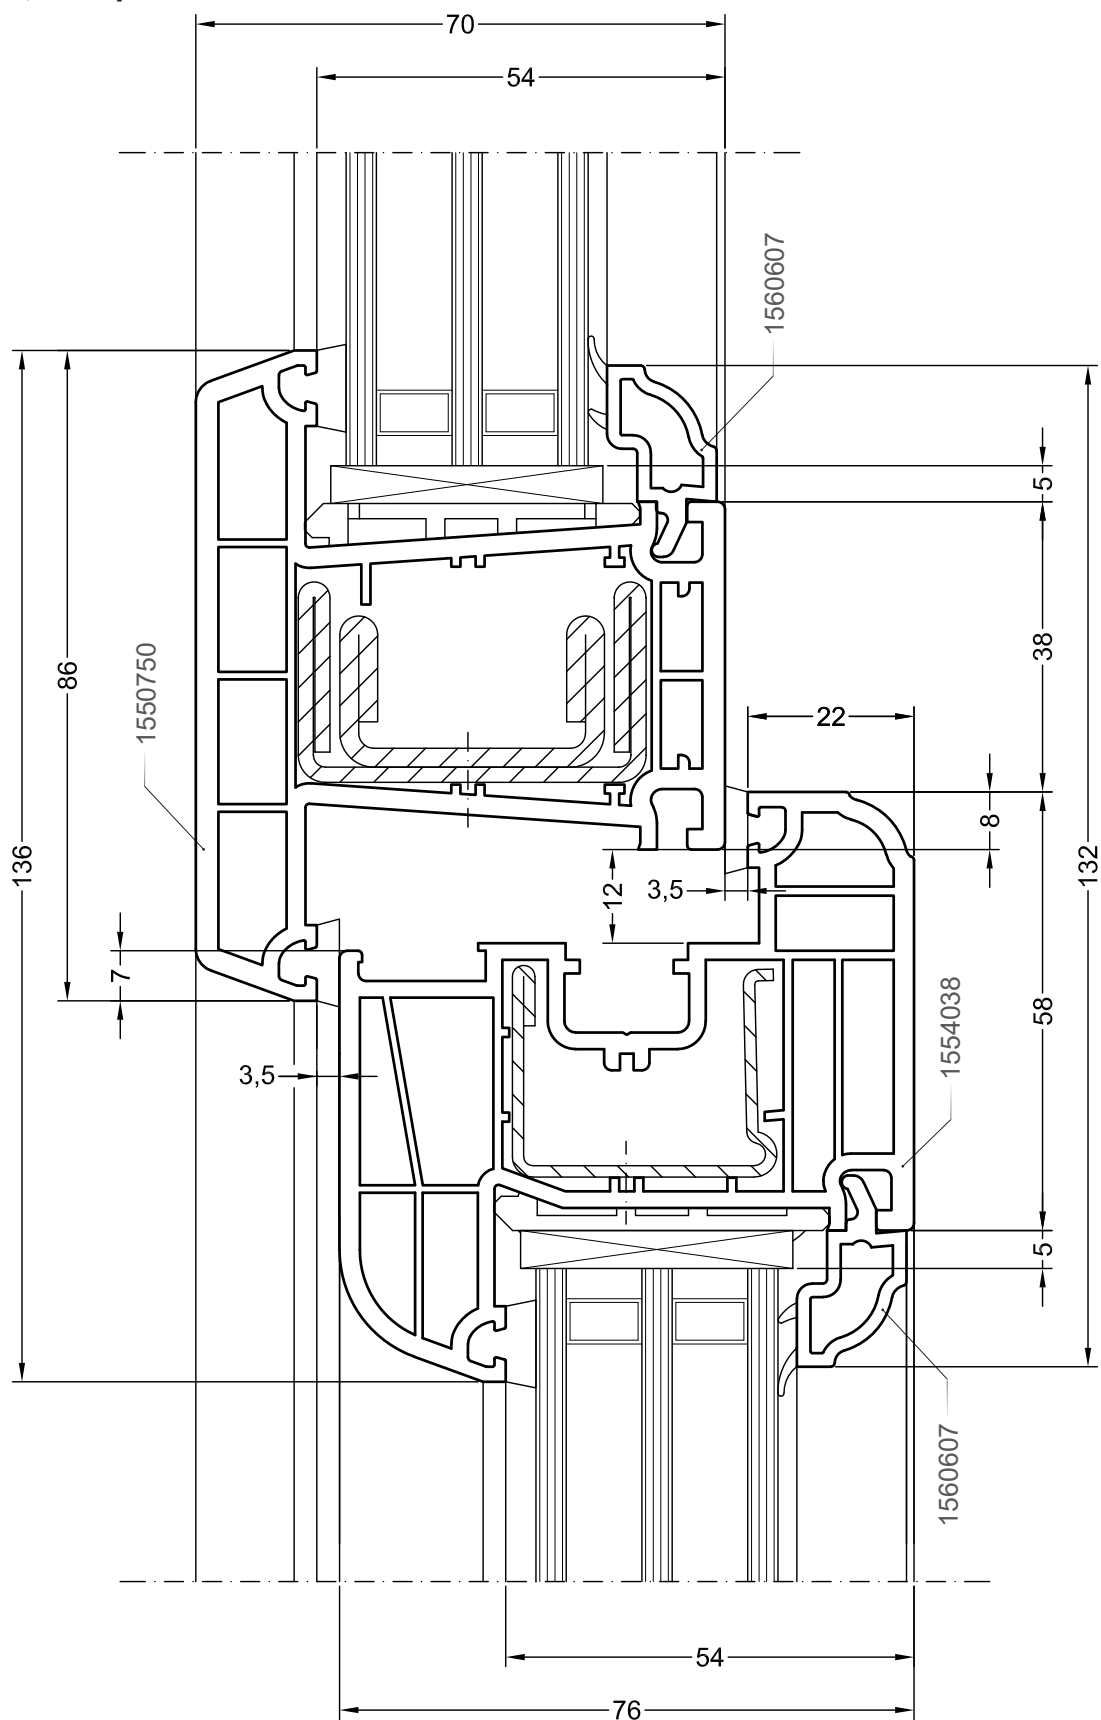

DELIGHT

Чертежи узлов

Одностворчатый оконный / балконный блок с глухой частью:
импост 78, створка Z57

DELIGHT

Чертежи узлов

Одностворчатый оконный / балконный блок с глухой частью:
импост 78, створка Z72

DELIGHT

Чертежи узлов

Одностворчатый оконный / балконный блок с глухой частью:
импост 86, створка Z58

DELIGHT

Чертежи узлов

Одностворчатый оконный / балконный блок с глухой частью:
импост 86, створка Z58 - 6K

DELIGHT