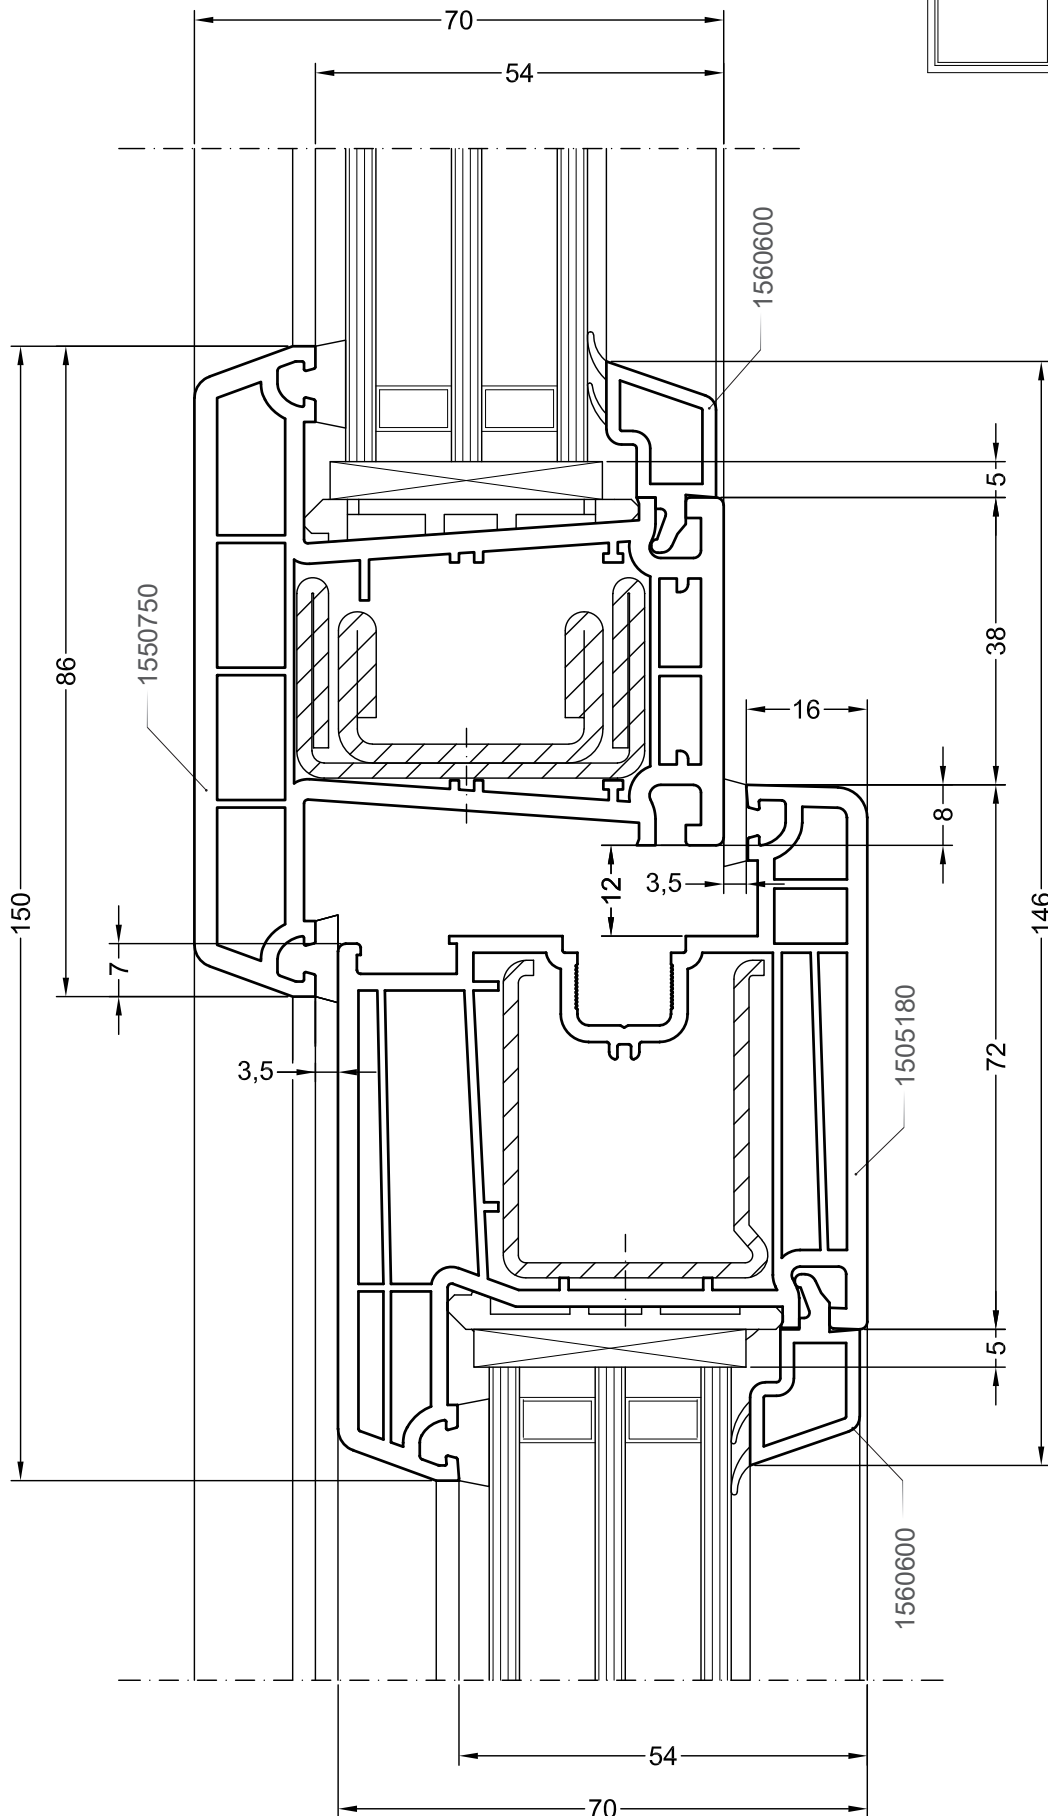

Чертежи узлов

Одностворчатый оконный / балконный блок с глухой частью:
импост 86, створка Z57

DELIGHT

Чертежи узлов

Одностворчатый оконный / балконный блок с глухой частью:
импост 86, створка Z72

DELIGHT

Чертежи узлов