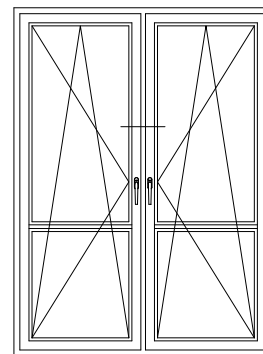

Одностворчатый оконный / балконный блок:
коробка 68, створка Z57

DELIGHT

Чертежи узлов

Одностворчатый оконный / балконный блок:
коробка 68, створка Z72

DELIGHT

Чертежи узлов

Двухстворчатый оконный / балконный блок с импостом:
импост 78, створка Z58

DELIGHT

Чертежи узлов

Двухстворчатый оконный / балконный блок с импостом:
импост 78, створка Z58 - 6K

DELIGHT

Чертежи узлов

Двухстворчатый оконный / балконный блок с импостом:
импост 78, створка Z57

DELIGHT

Чертежи узлов

Двухстворчатый оконный / балконный блок с импостом:
импост 78, створка Z72

DELIGHT

Чертежи узлов

Двухстворчатый оконный / балконный блок с импостом:
импост 86, створка Z58

DELIGHT

Чертежи узлов