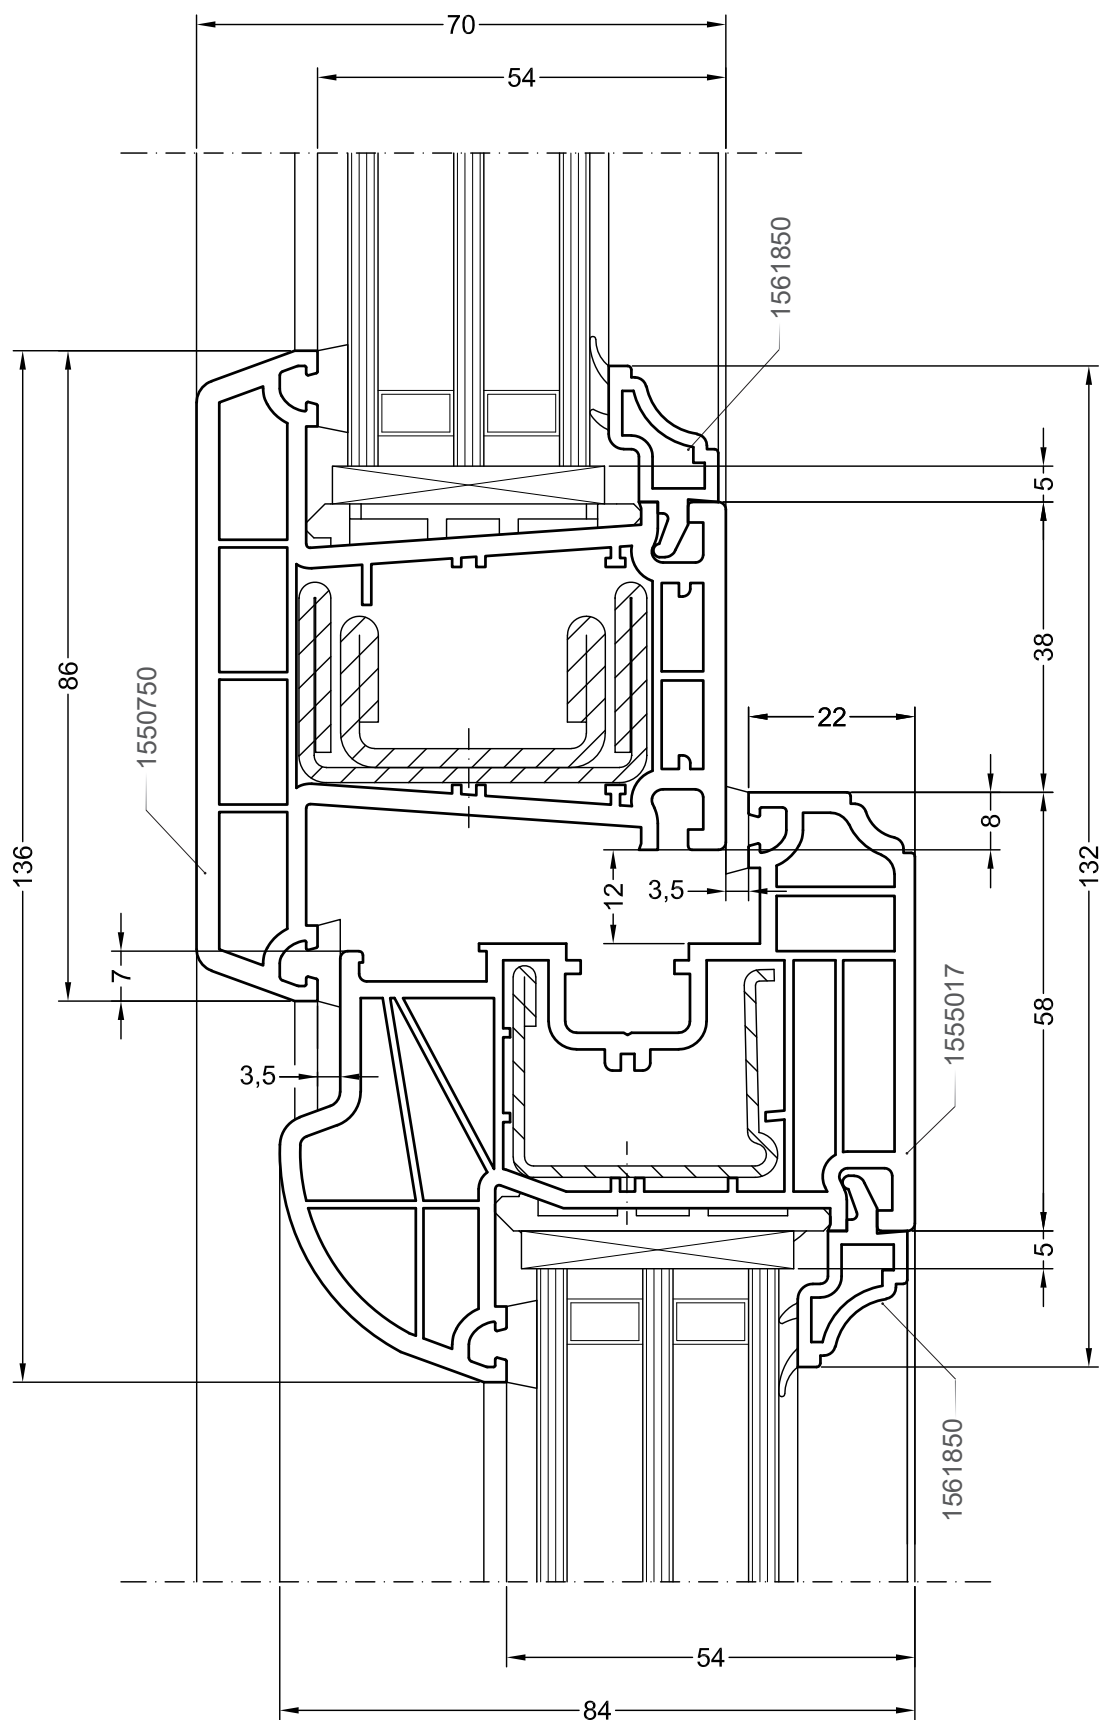

Чертежи узлов

Одностворчатый оконный / балконный блок с глухой частью:
импост 86, створка Z58

DELIGHT

Чертежи узлов

Одностворчатый оконный / балконный блок с глухой частью:
импост 86, створка Z58 - 6K

DELIGHT

Чертежи узлов

Одностворчатый оконный / балконный блок с глухой частью:
импост 86, створка Z57

DELIGHT

Чертежи узлов

Одностворчатый оконный / балконный блок с глухой частью:
импост 86, створка Z72

DELIGHT

Чертежи узлов