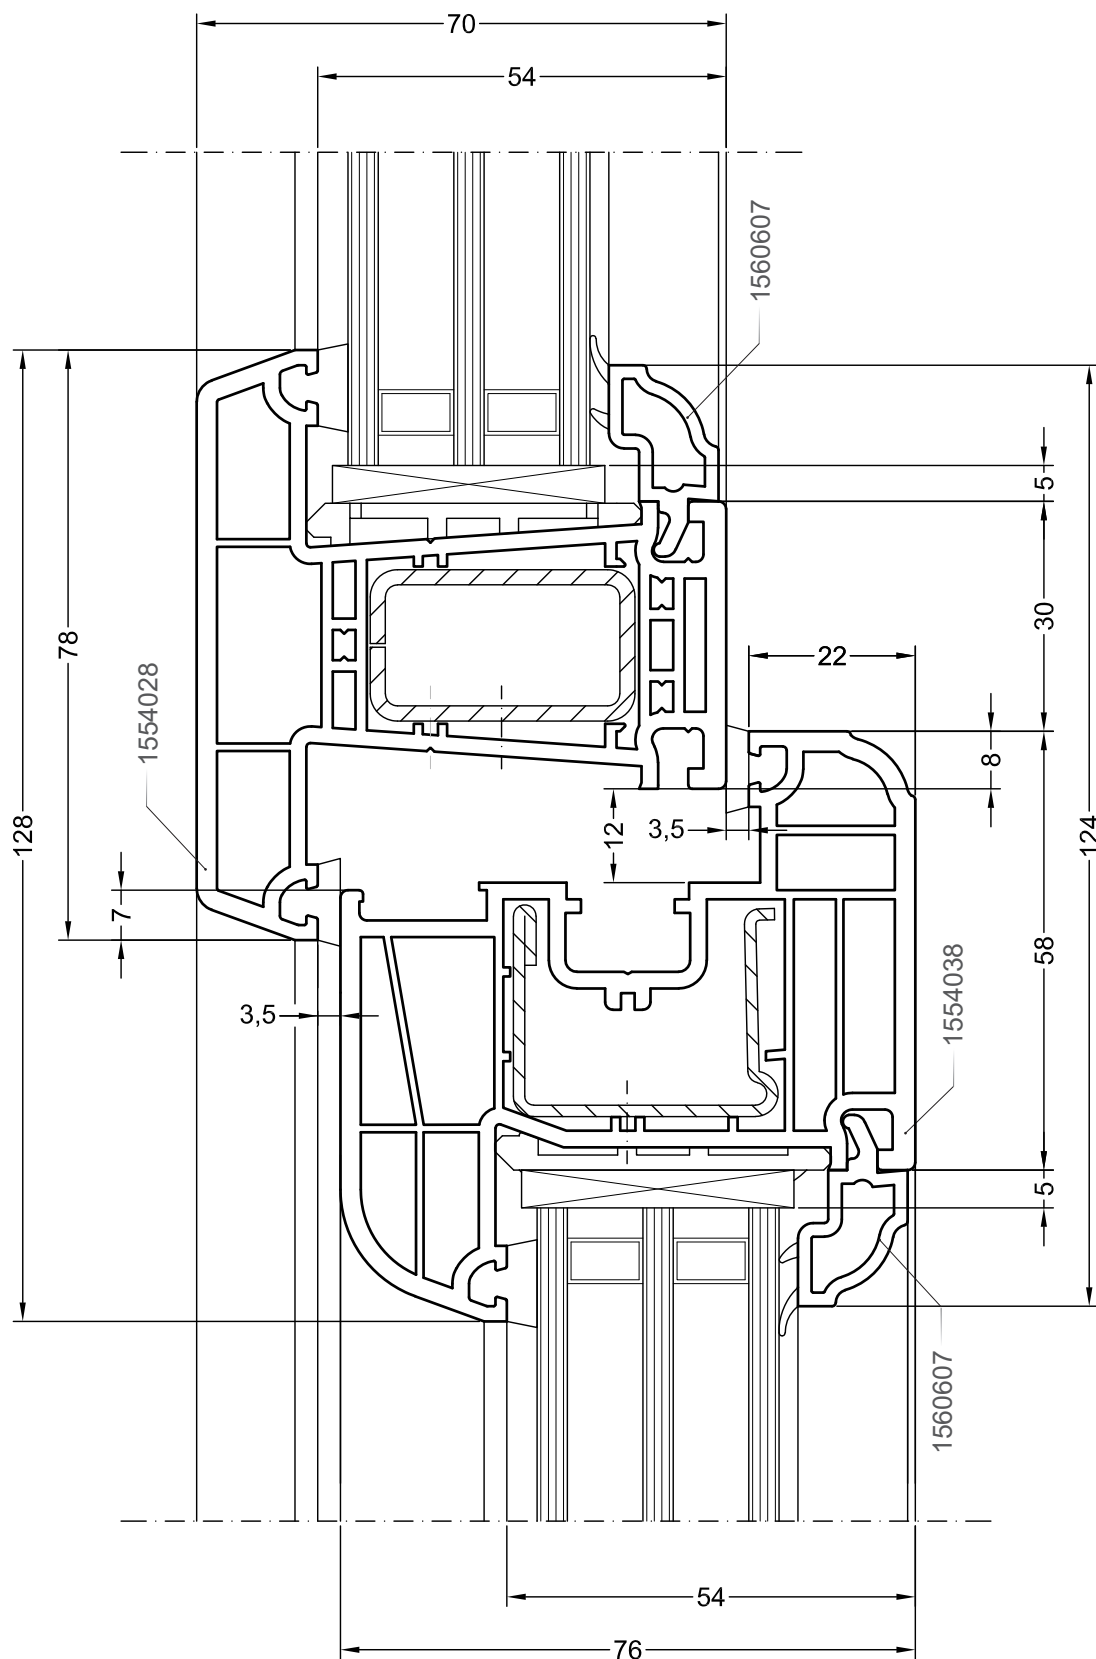

DELIGHT

Чертежи узлов

Одностворчатый оконный / балконный блок с глухой частью:
импост 78, створка Z58