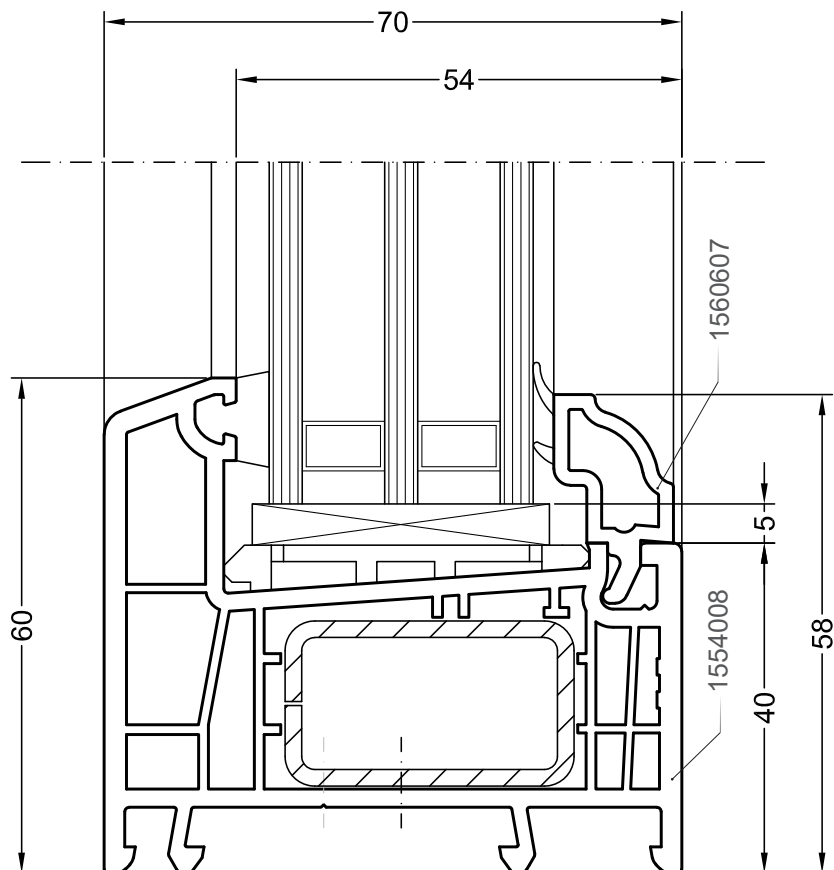

DELIGHT

Чертежи узлов

Содержание

Глухое остекление: коробка 60	2
Глухое остекление: коробка 68	3
Одностворчатый оконный / балконный блок: коробка 60, створка Z58	4
Одностворчатый оконный / балконный блок: коробка 60, створка Z58 - 6K	5
Одностворчатый оконный / балконный блок: коробка 60, створка Z57	6
Одностворчатый оконный / балконный блок: коробка 60, створка Z72	7
Одностворчатый оконный / балконный блок: коробка 68, створка Z58	8
Одностворчатый оконный / балконный блок: коробка 68, створка Z58 - 6K	9
Одностворчатый оконный / балконный блок: коробка 68, створка Z57	10
Одностворчатый оконный / балконный блок: коробка 68, створка Z72	11
Двухстворчатый оконный / балконный блок с импостом: импост 78, створка Z58	12
Двухстворчатый оконный / балконный блок с импостом: импост 78, створка Z58 - 6K	13
Двухстворчатый оконный / балконный блок с импостом: импост 78, створка Z57	14
Двухстворчатый оконный / балконный блок с импостом: импост 78, створка Z72	15
Двухстворчатый оконный / балконный блок с импостом: импост 86, створка Z58	16
Двухстворчатый оконный / балконный блок с импостом: импост 86, створка Z58 - 6K	17
Двухстворчатый оконный / балконный блок с импостом: импост 86, створка Z57	18
Двухстворчатый оконный / балконный блок с импостом: импост 86, створка Z72	19
Двухстворчатый безимпостный оконный / балконный блок: ложный импост 70, створка Z58	20
Двухстворчатый безимпостный оконный / балконный блок: ложный импост 70, створка Z58 - 6K	21
Двухстворчатый безимпостный оконный / балконный блок: ложный импост 70, створка Z57	22
Двухстворчатый безимпостный оконный / балконный блок: ложный импост 70, створка Z72	23
Одностворчатый оконный / балконный блок с глухой частью: импост 78, створка Z58	24
Одностворчатый оконный / балконный блок с глухой частью: импост 78, створка Z58 - 6K	25
Одностворчатый оконный / балконный блок с глухой частью: импост 78, створка Z57	26
Одностворчатый оконный / балконный блок с глухой частью: импост 78, створка Z72	27
Одностворчатый оконный / балконный блок с глухой частью: импост 86, створка Z58	28
Одностворчатый оконный / балконный блок с глухой частью: импост 86, створка Z58 - 6K	29
Одностворчатый оконный / балконный блок с глухой частью: импост 86, створка Z57	30
Одностворчатый оконный / балконный блок с глухой частью: импост 86, створка Z72	31
Перемычка в коробке (створке): импост 78	32
Наклонно-сдвижная дверь (PSK-портал): коробка 60, створка Z57	33
Наклонно-сдвижная дверь (PSK-портал): коробка 60, створка Z72	34
Наклонно-сдвижная дверь (PSK-портал): коробка 68, створка Z57	35
Наклонно-сдвижная дверь (PSK-портал): коробка 68, створка Z72	36

DELIGHT

Чертежи узлов

Глухое остекление: коробка 60