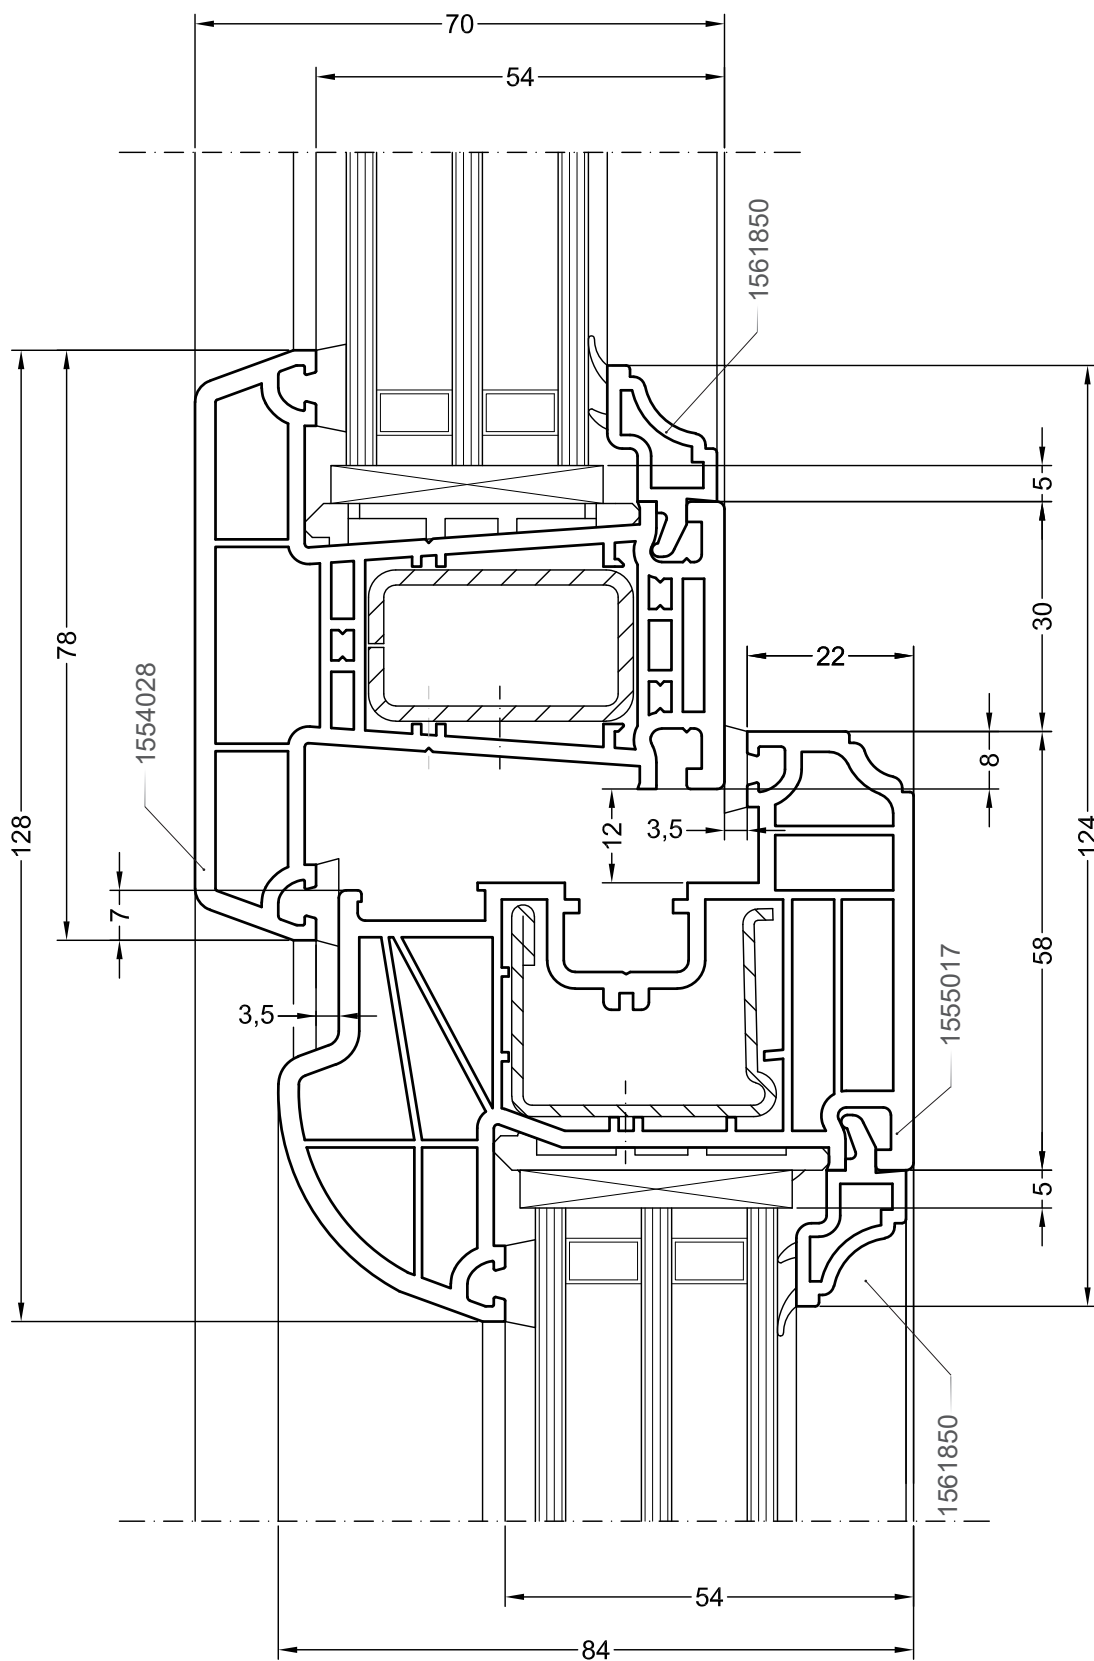

DELIGHT

Чертежи узлов

Одностворчатый оконный / балконный блок с глухой частью:
импост 78, створка Z58

DELIGHT

Чертежи узлов

Одностворчатый оконный / балконный блок с глухой частью:
импост 78, створка Z58 - 6К