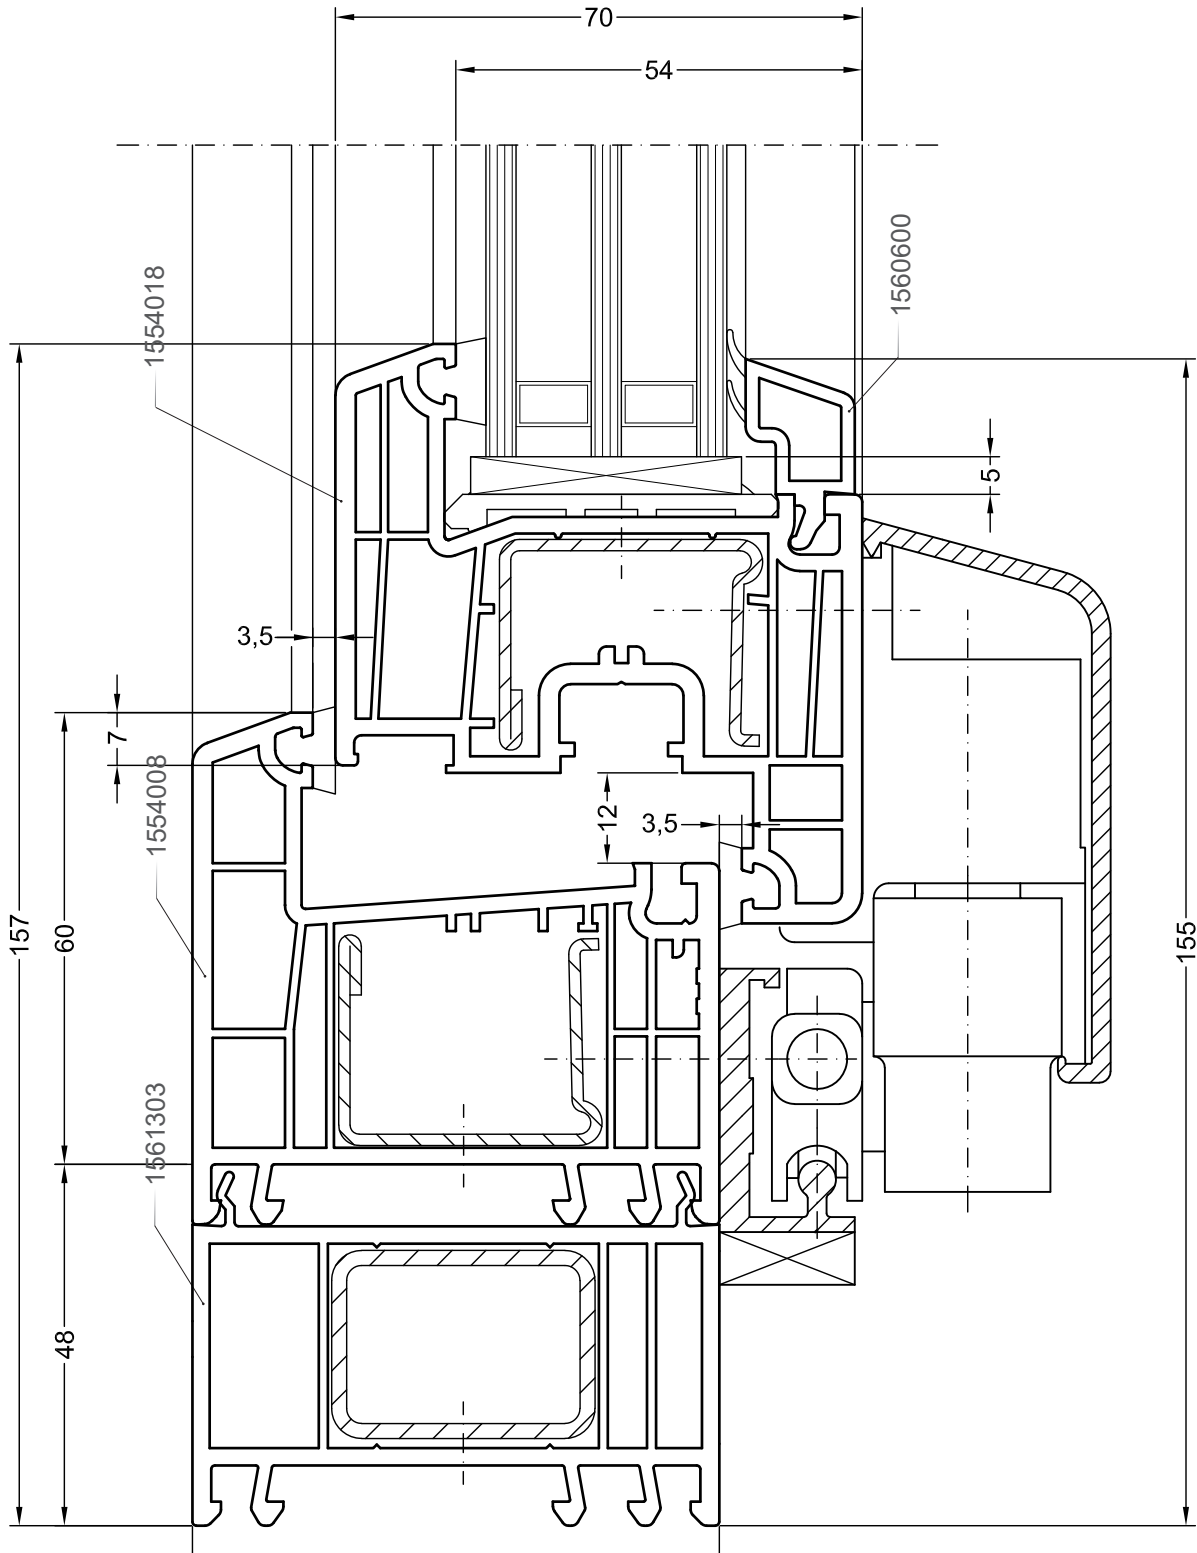

DELIGHT

Чертежи узлов

Наклонно-сдвижная дверь (PSK-портал):
коробка 68, створка Z57