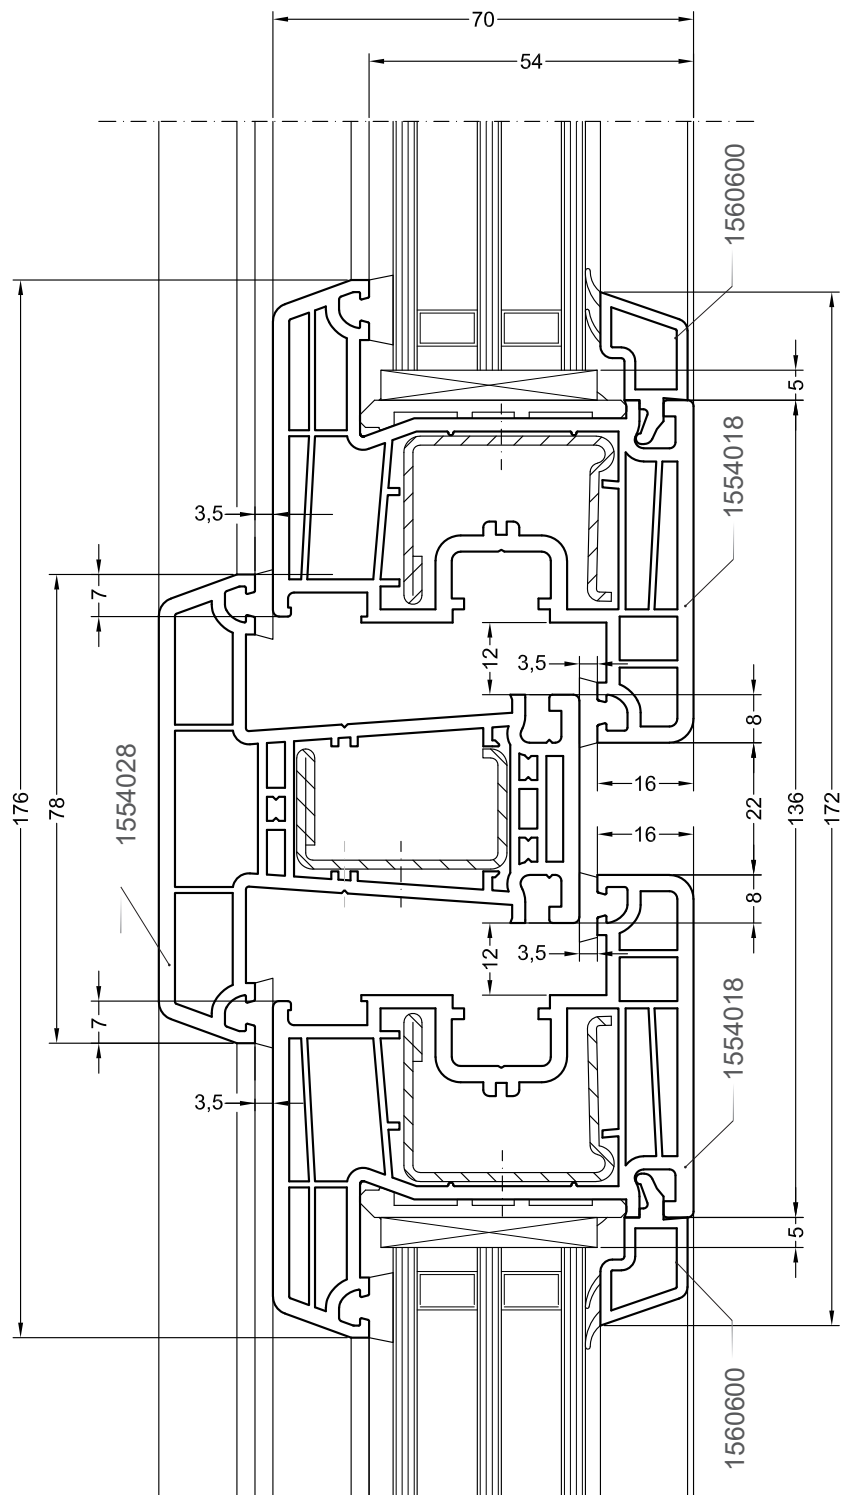

DELIGHT

Чертежи узлов

Двухстворчатый оконный / балконный блок с импостом:
импост 78, створка Z58 - 6K

DELIGHT

Чертежи узлов

Двухстворчатый оконный / балконный блок с импостом:
импост 78, створка Z57

DELIGHT

Чертежи узлов

Двухстворчатый оконный / балконный блок с импостом:
импост 78, створка Z72

DELIGHT

Чертежи узлов

Двухстворчатый оконный / балконный блок с импостом:
импост 86, створка Z58

DELIGHT

Чертежи узлов