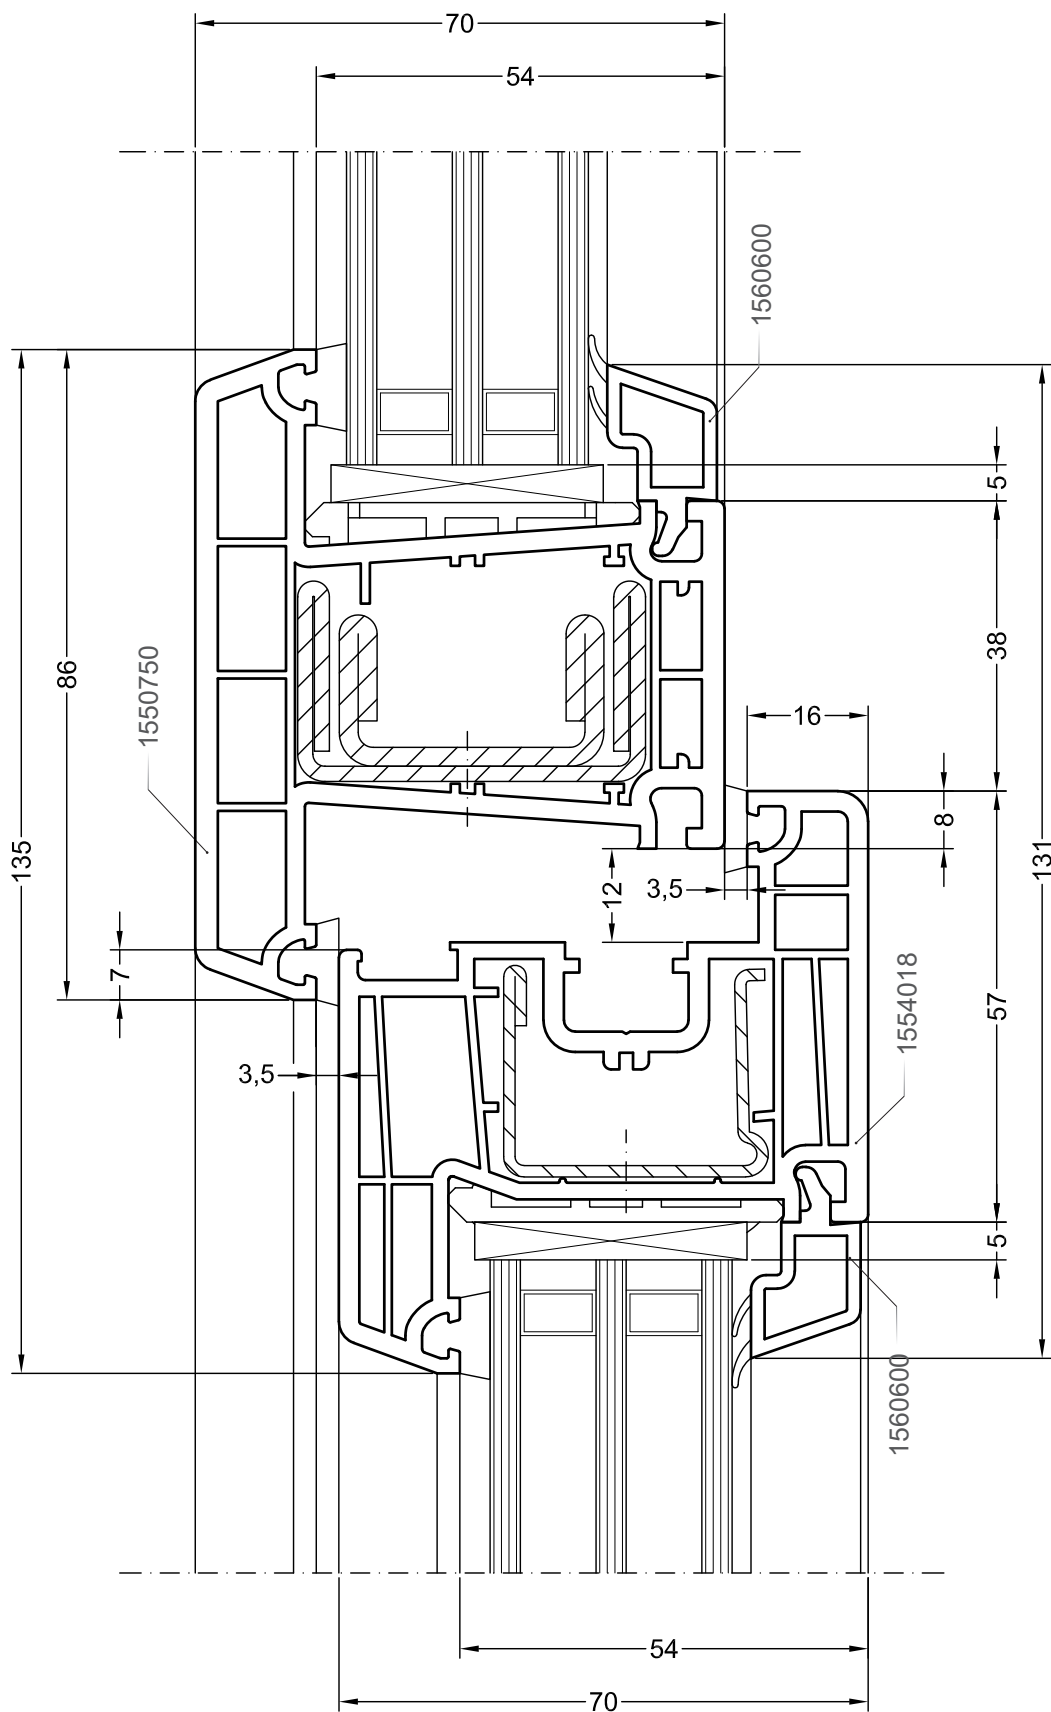

Чертежи узлов

Одностворчатый оконный / балконный блок с глухой частью:
импост 86, створка Z58

DELIGHT

Чертежи узлов

Одностворчатый оконный / балконный блок с глухой частью:
импост 86, створка Z58 - 6K

DELIGHT

Чертежи узлов

Одностворчатый оконный / балконный блок с глухой частью:
импост 86, створка Z57

DELIGHT

Чертежи узлов

Одностворчатый оконный / балконный блок с глухой частью:
импост 86, створка Z72

DELIGHT

Чертежи узлов