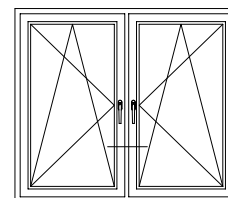

Одностворчатый оконный / балконный блок:
коробка 68, створка Z57

DELIGHT

Чертежи узлов

Одностворчатый оконный / балконный блок:
коробка 68, створка Z72

DELIGHT

Чертежи узлов

Двухстворчатый оконный / балконный блок с импостом:
импост 78, створка Z58

DELIGHT

Чертежи узлов

Двухстворчатый оконный / балконный блок с импостом:
импост 78, створка Z58 - 6K

DELIGHT

Чертежи узлов

Двухстворчатый оконный / балконный блок с импостом:
импост 78, створка Z57

DELIGHT