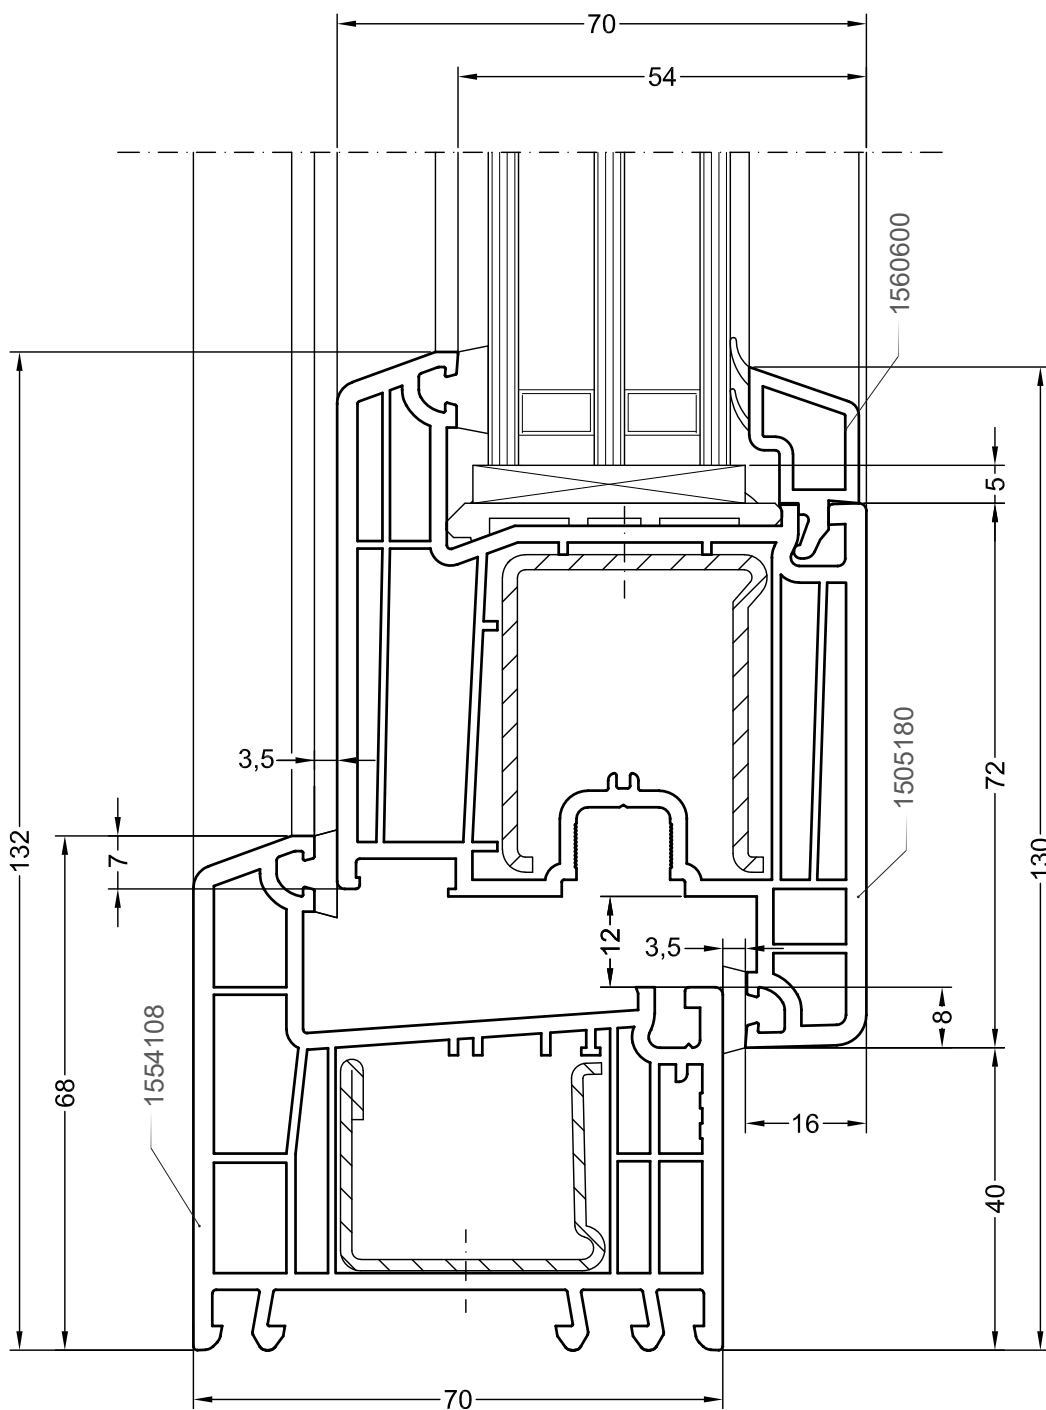

DELIGHT

Чертежи узлов

Одностворчатый оконный / балконный блок:
коробка 68, створка Z58

DELIGHT

Чертежи узлов

Одностворчатый оконный / балконный блок:
коробка 68, створка Z58 - 6K

DELIGHT

Чертежи узлов

Одностворчатый оконный / балконный блок:
коробка 68, створка Z57

DELIGHT

Чертежи узлов

Одностворчатый оконный / балконный блок:
коробка 68, створка Z72

DELIGHT

Чертежи узлов

Двухстворчатый оконный / балконный блок с импостом:
импост 78, створка Z58