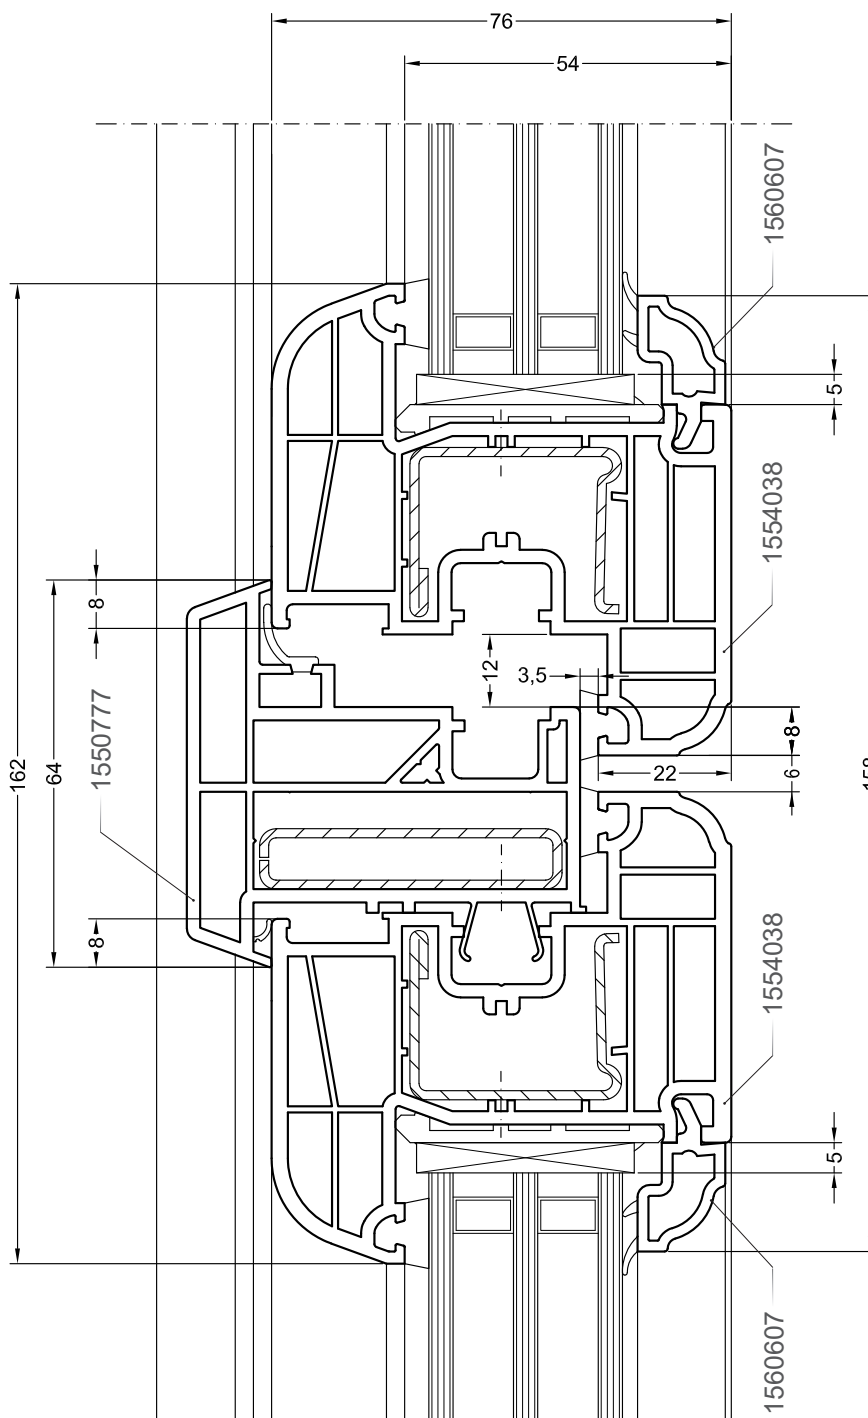

Двухстворчатый оконный / балконный блок с импостом:
импост 86, створка Z58 - 6K

DELIGHT

Чертежи узлов

Двухстворчатый оконный / балконный блок с импостом:
импост 86, створка Z57

DELIGHT

Чертежи узлов

Двухстворчатый оконный / балконный блок с импостом:
импост 86, створка Z72

DELIGHT

Чертежи узлов

Двухстворчатый безимпостный оконный / балконный блок:
ложный импост 70, створка Z58

DELIGHT

Чертежи узлов

Двухстворчатый безимпостный оконный / балконный блок:
ложный импост 70, створка Z58 - 6К