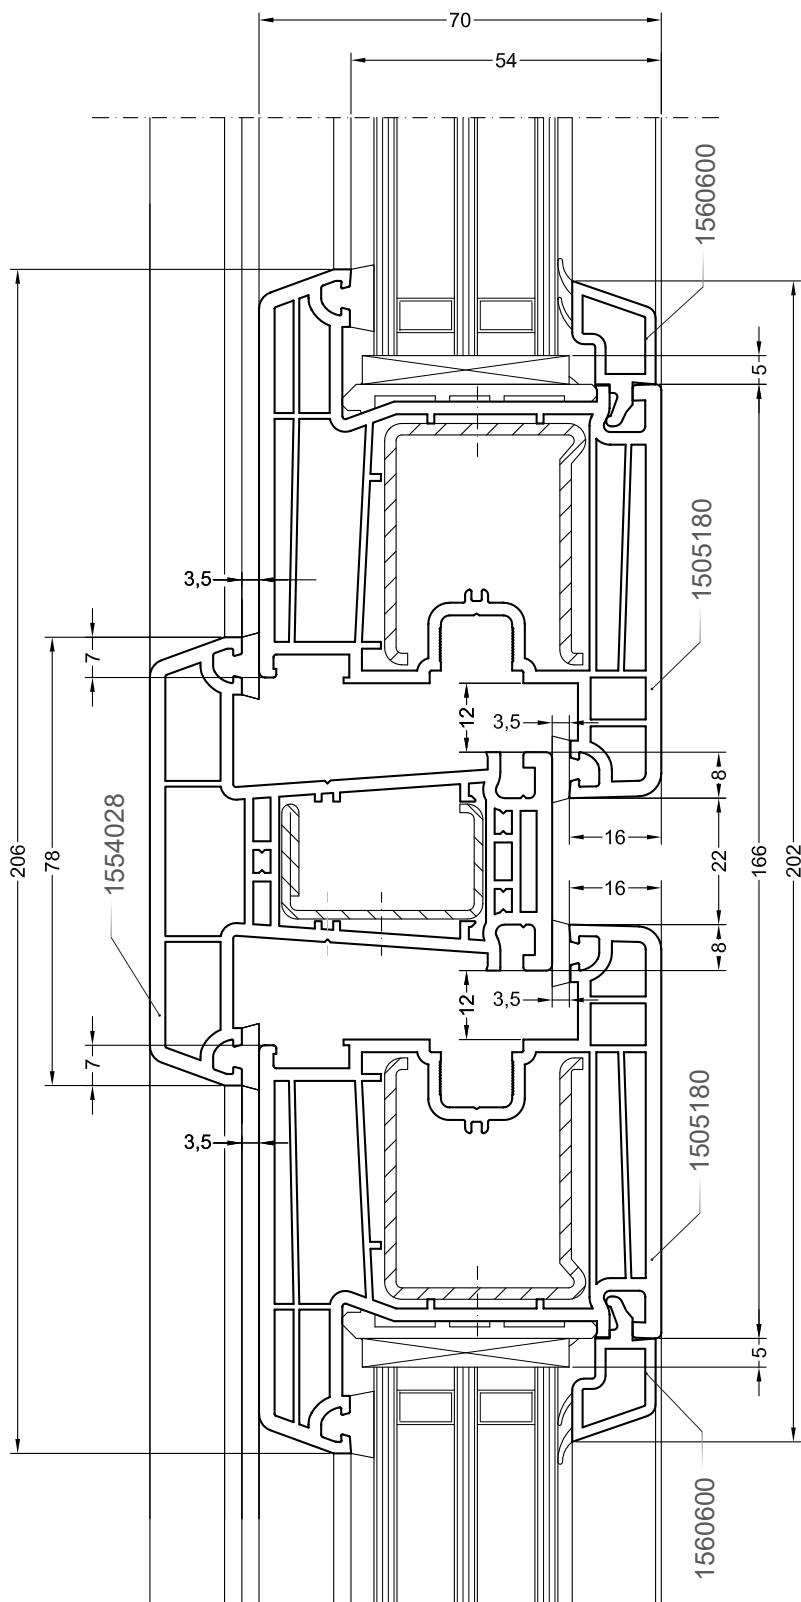

Одностворчатый оконный / балконный блок:
коробка 68, створка Z57

DELIGHT

Чертежи узлов

Одностворчатый оконный / балконный блок:
коробка 68, створка Z72

DELIGHT

Чертежи узлов

Двухстворчатый оконный / балконный блок с импостом:
импост 78, створка Z58

DELIGHT

Чертежи узлов

Двухстворчатый оконный / балконный блок с импостом:
импост 78, створка Z58 - 6K

DELIGHT

Чертежи узлов

Двухстворчатый оконный / балконный блок с импостом:
импост 78, створка Z57

DELIGHT

Чертежи узлов

Двухстворчатый оконный / балконный блок с импостом:
импост 78, створка Z72

DELIGHT

Чертежи узлов

Двухстворчатый оконный / балконный блок с импостом:
импост 86, створка Z58

DELIGHT

Чертежи узлов