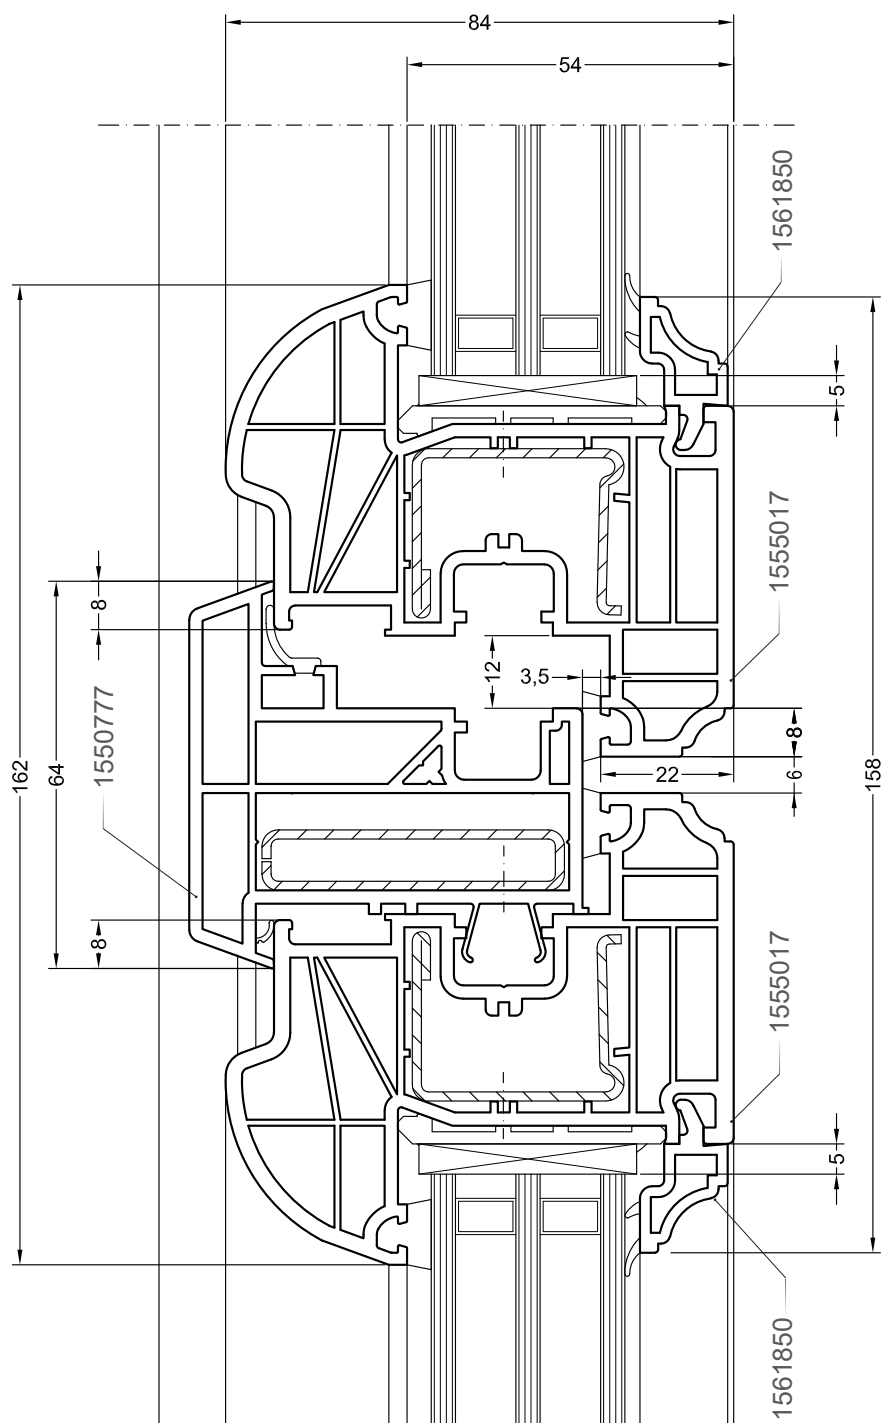

Двухстворчатый оконный / балконный блок с импостом:
импост 86, створка Z58 - 6K

DELIGHT

Чертежи узлов

Двухстворчатый оконный / балконный блок с импостом:
импост 86, створка Z57

DELIGHT

Чертежи узлов

Двухстворчатый оконный / балконный блок с импостом:
импост 86, створка Z72

DELIGHT

Чертежи узлов

Двухстворчатый безимпостный оконный / балконный блок:
ложный импост 70, створка Z58

DELIGHT

Чертежи узлов

Двухстворчатый безимпостный оконный / балконный блок:
ложный импост 70, створка Z58 - 6К

DELIGHT

Чертежи узлов

Двухстворчатый безимпостный оконный / балконный блок:
ложный импост 70, створка Z57

DELIGHT

Чертежи узлов

Двухстворчатый безимпостный оконный / балконный блок:
ложный импост 70, створка Z72