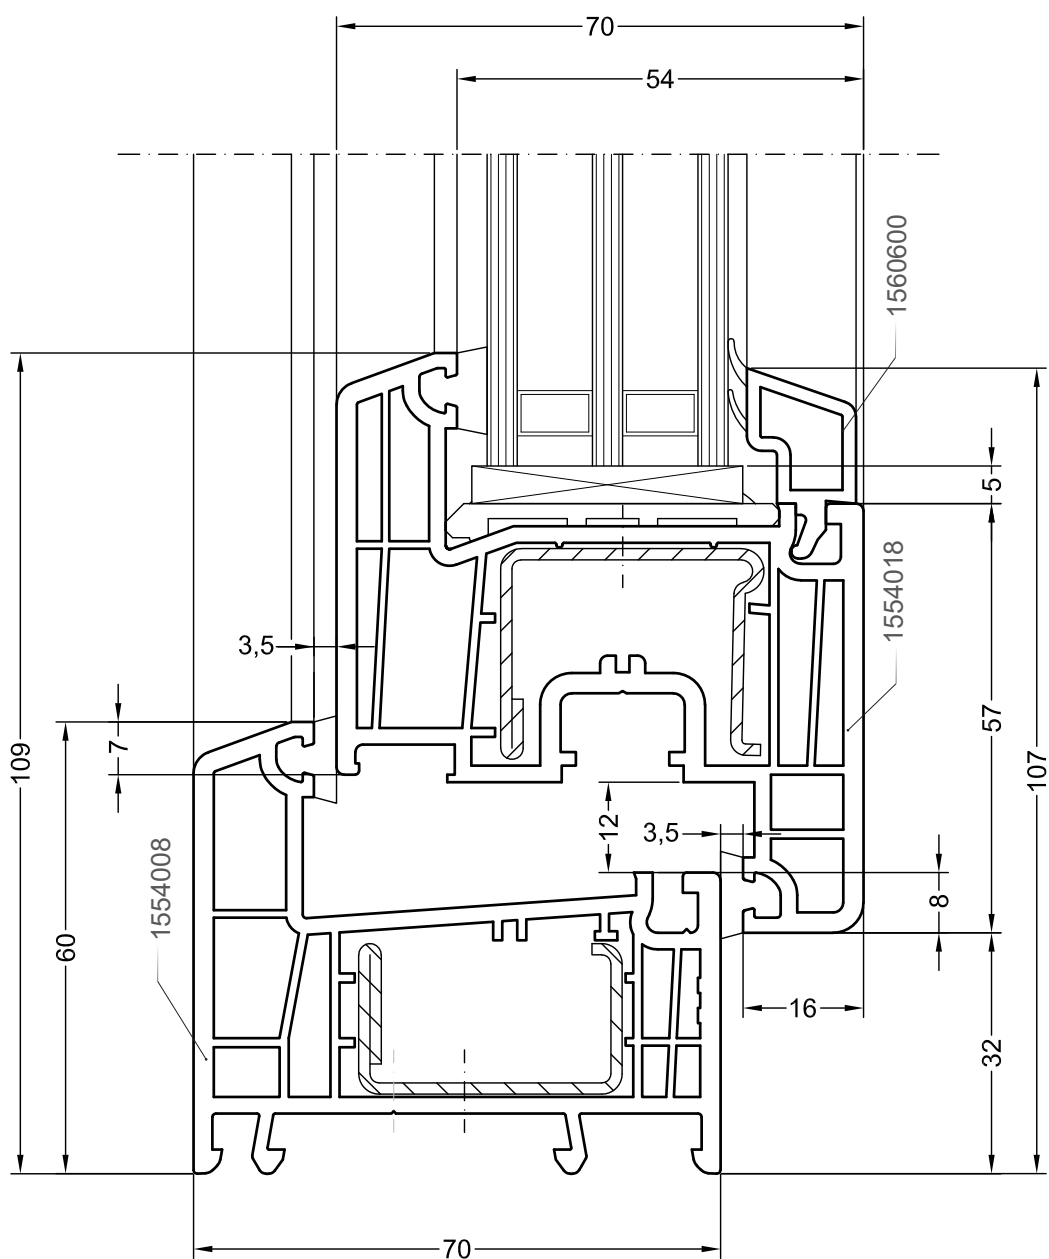

Одностворчатый оконный / балконный блок:
коробка 60, створка Z58

DELIGHT

Чертежи узлов

Одностворчатый оконный / балконный блок:
коробка 60, створка Z58 - 6K

DELIGHT

Чертежи узлов

Одностворчатый оконный / балконный блок:
коробка 60, створка Z57

DELIGHT

Чертежи узлов

Одностворчатый оконный / балконный блок:
коробка 68, створка Z58

DELIGHT

Чертежи узлов

Одностворчатый оконный / балконный блок:
коробка 68, створка Z58 - 6K

DELIGHT

Чертежи узлов