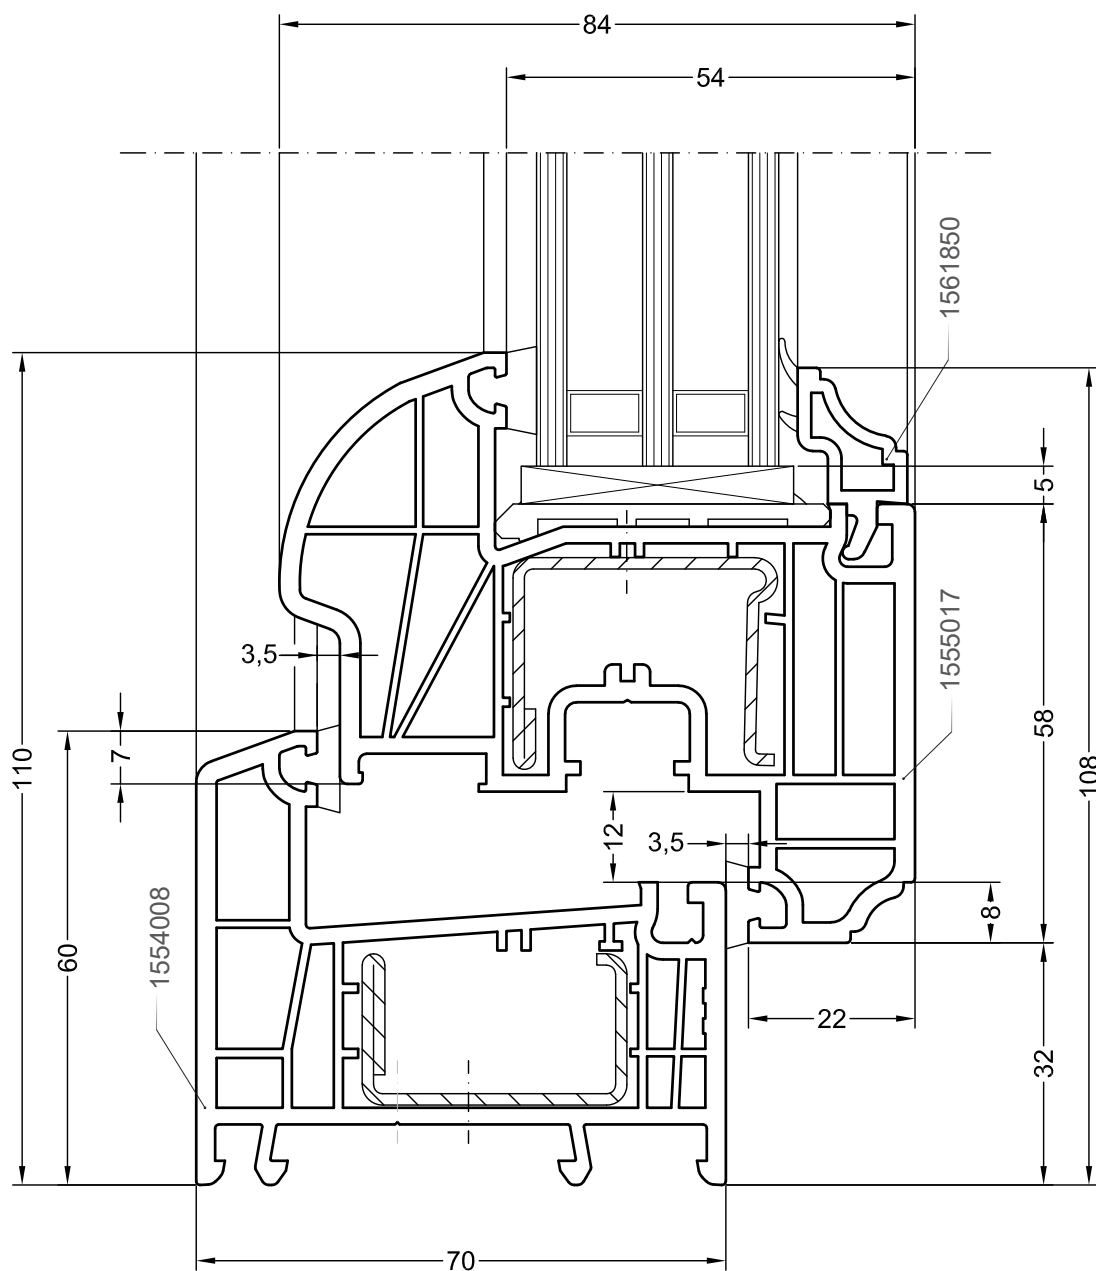

Одностворчатый оконный / балконный блок:
коробка 60, створка Z58

DELIGHT

Чертежи узлов

Одностворчатый оконный / балконный блок:
коробка 60, створка Z58 - 6K

DELIGHT

Чертежи узлов

Одностворчатый оконный / балконный блок:
коробка 60, створка Z57

DELIGHT

Чертежи узлов

Одностворчатый оконный / балконный блок:
коробка 68, створка Z58

DELIGHT

Чертежи узлов

Одностворчатый оконный / балконный блок:
коробка 68, створка Z58 - 6K

DELIGHT

Чертежи узлов