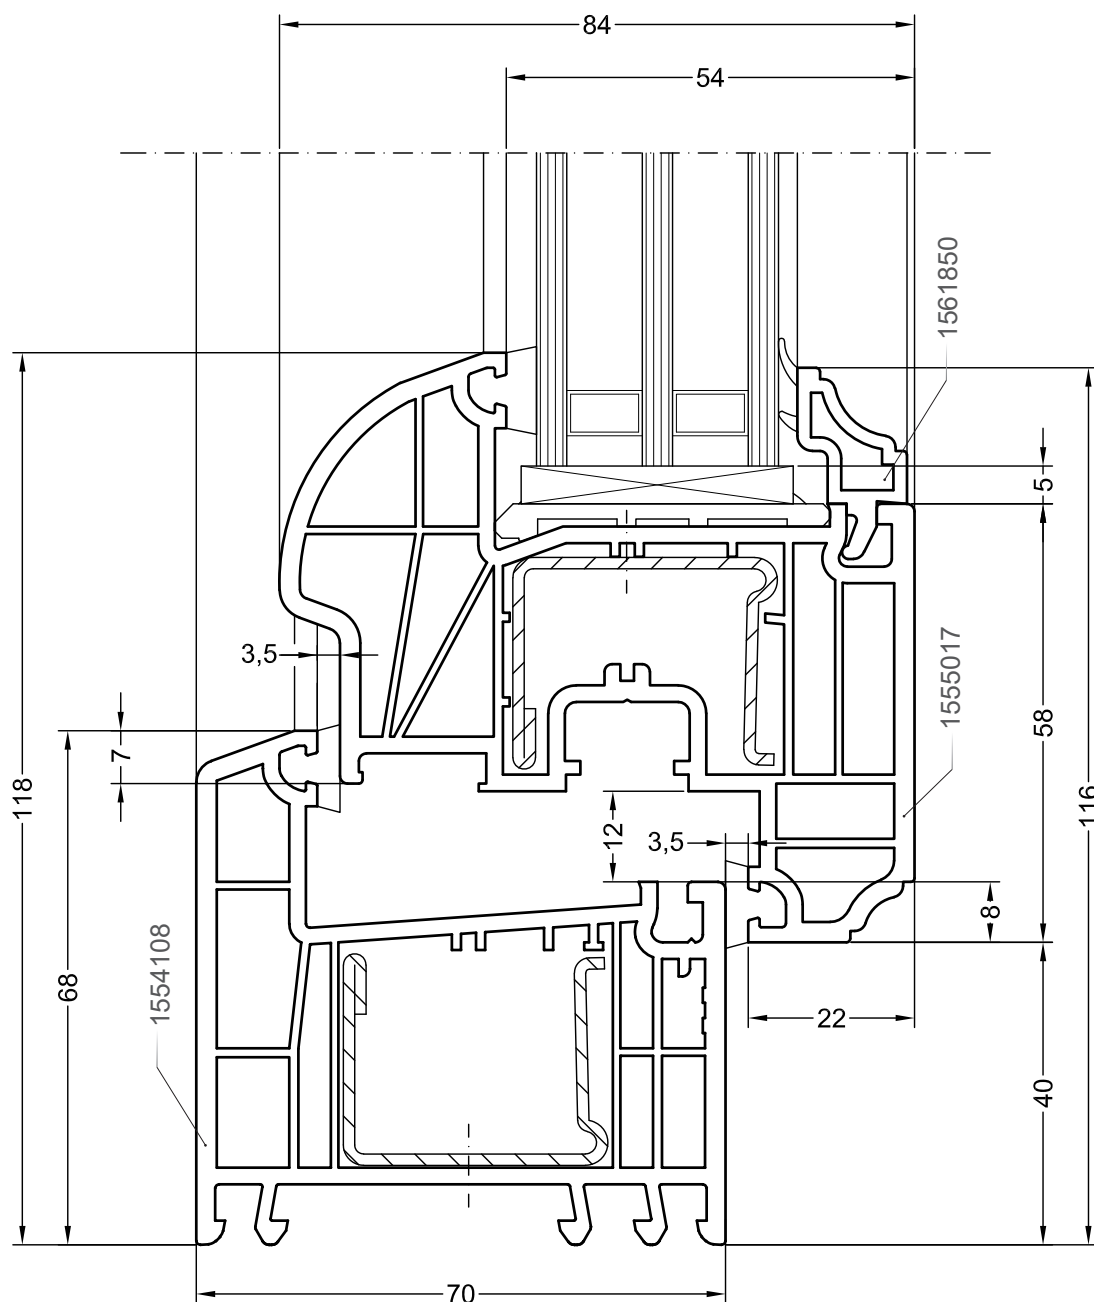

Одностворчатый оконный / балконный блок:
коробка 60, створка Z58

DELIGHT

Чертежи узлов

Одностворчатый оконный / балконный блок:
коробка 60, створка Z58 - 6K

DELIGHT

Чертежи узлов

Одностворчатый оконный / балконный блок:
коробка 60, створка Z57

DELIGHT

Чертежи узлов

Одностворчатый оконный / балконный блок:
коробка 68, створка Z58

DELIGHT

Чертежи узлов

Одностворчатый оконный / балконный блок:
коробка 68, створка Z58 - 6K

DELIGHT

Чертежи узлов

Одностворчатый оконный / балконный блок:
коробка 68, створка Z57

DELIGHT

Чертежи узлов

Одностворчатый оконный / балконный блок:
коробка 68, створка Z72

DELIGHT

Чертежи узлов

Двухстворчатый оконный / балконный блок с импостом:
импост 78, створка Z58