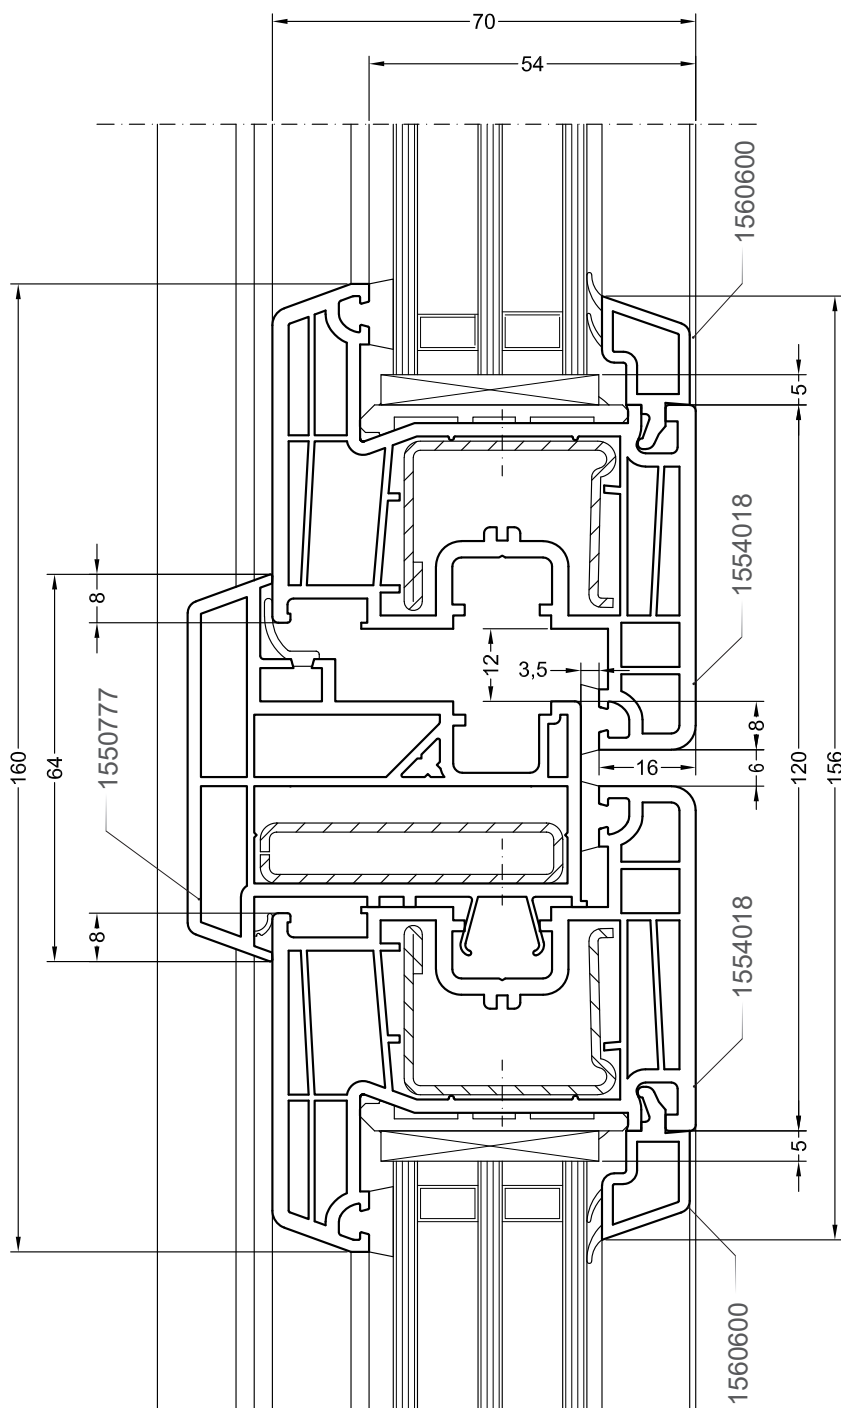

DELIGHT

Чертежи узлов

Двухстворчатый безимпостный оконный / балконный блок:
ложный импост 70, створка Z57