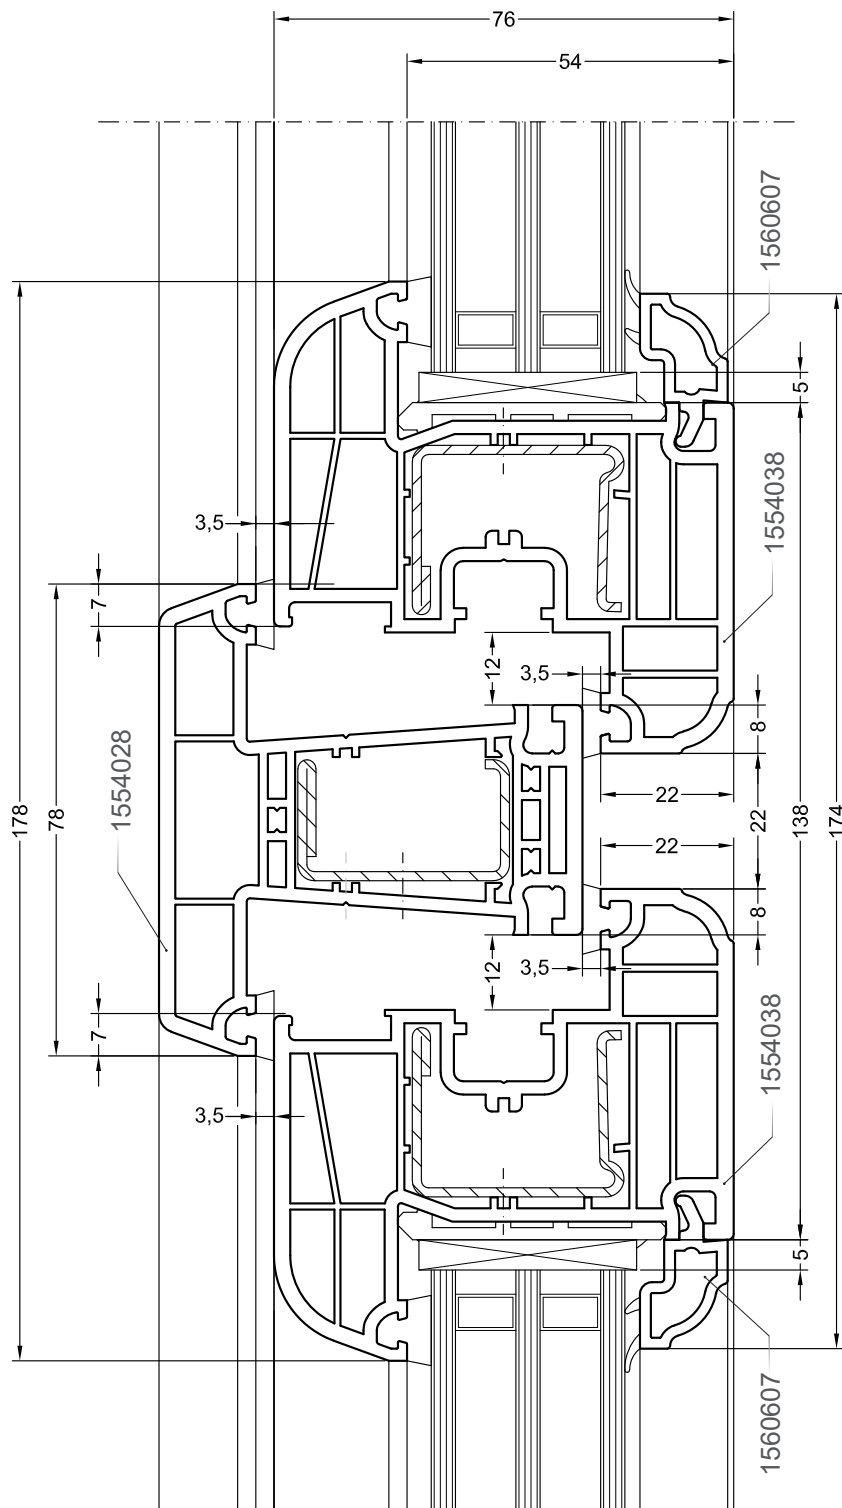

DELIGHT

Чертежи узлов

Одностворчатый оконный / балконный блок:
коробка 68, створка Z58

DELIGHT

Чертежи узлов

Одностворчатый оконный / балконный блок:
коробка 68, створка Z58 - 6K

DELIGHT

Чертежи узлов

Одностворчатый оконный / балконный блок:
коробка 68, створка Z57

DELIGHT

Чертежи узлов

Одностворчатый оконный / балконный блок:
коробка 68, створка Z72

DELIGHT

Чертежи узлов

Двухстворчатый оконный / балконный блок с импостом:
импост 78, створка Z58

DELIGHT

Чертежи узлов

Двухстворчатый оконный / балконный блок с импостом:
импост 78, створка Z58 - 6K

DELIGHT

Чертежи узлов

Двухстворчатый оконный / балконный блок с импостом:
импост 78, створка Z57

DELIGHT