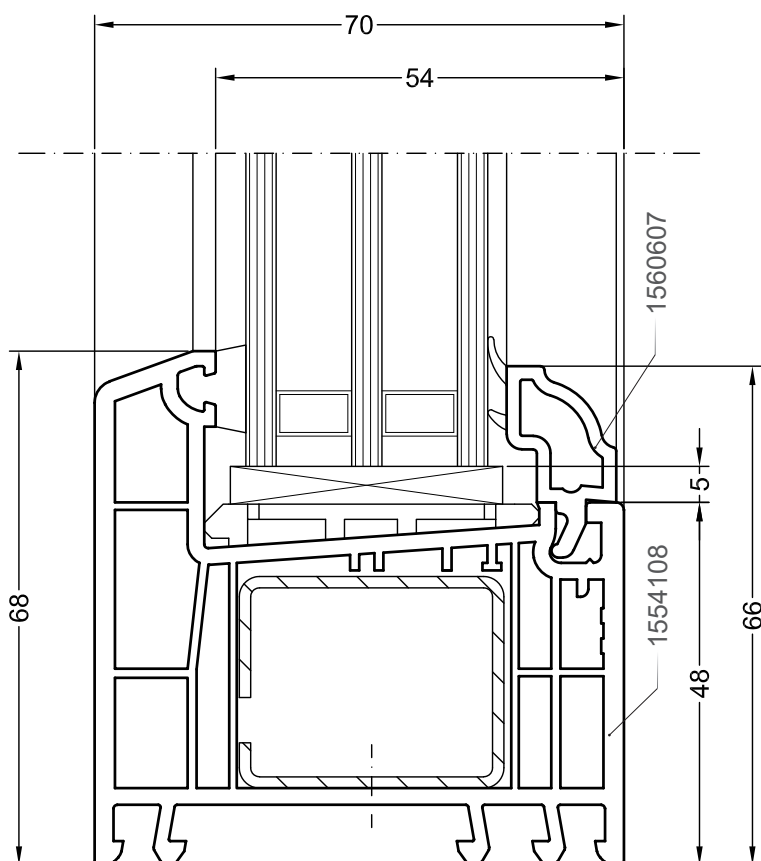

DELIGHT

Чертежи узлов

Глухое остекление: коробка 68