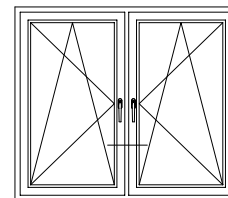

DELIGHT

Чертежи узлов

Двухстворчатый оконный / балконный блок с импостом:
импост 78, створка Z58 - 6K

DELIGHT

Чертежи узлов

Двухстворчатый оконный / балконный блок с импостом:
импост 78, створка Z57

DELIGHT

Чертежи узлов

Двухстворчатый оконный / балконный блок с импостом:
импост 78, створка Z72

DELIGHT

Чертежи узлов

Двухстворчатый оконный / балконный блок с импостом:
импост 86, створка Z58

DELIGHT

Чертежи узлов