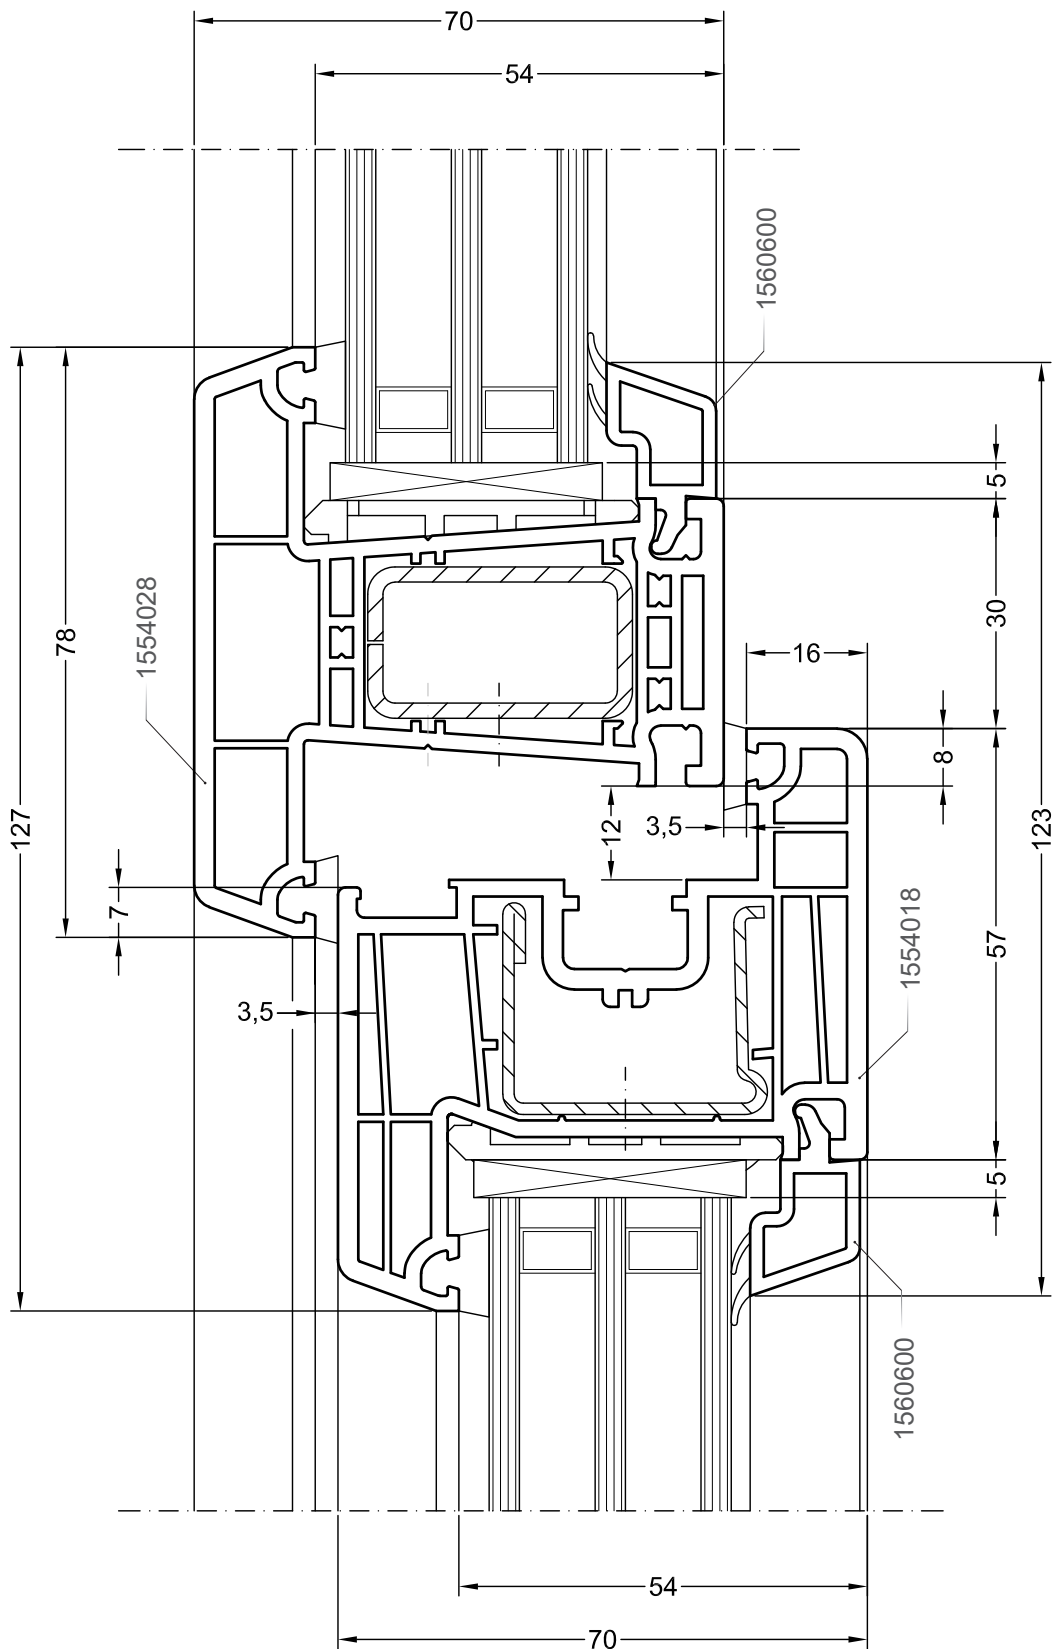

DELIGHT

Чертежи узлов

Одностворчатый оконный / балконный блок с глухой частью:
импост 78, створка Z57