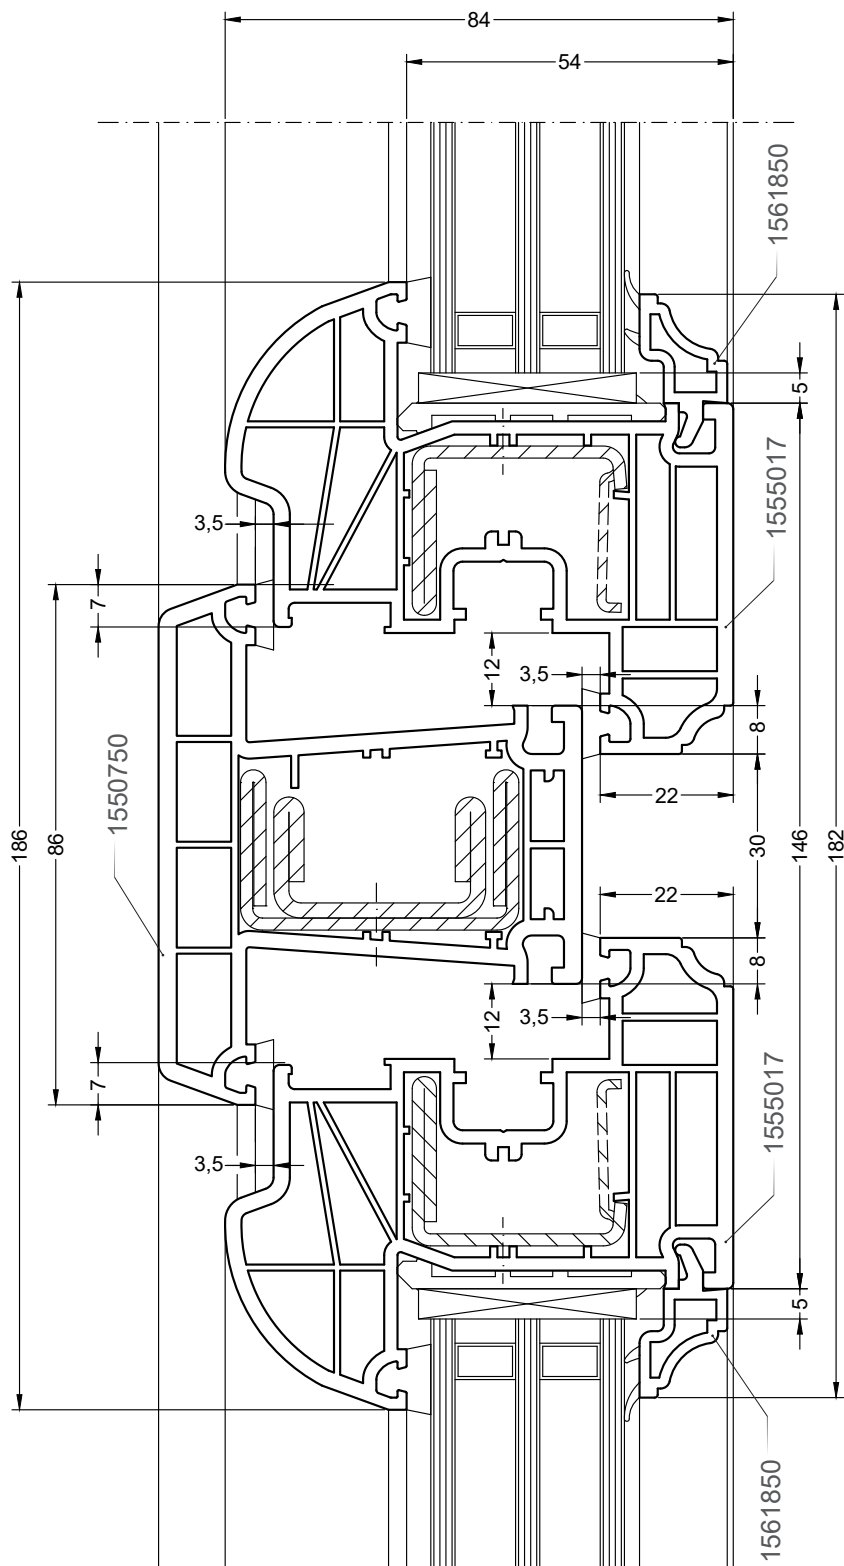

DELIGHT

Чертежи узлов

Двухстворчатый оконный / балконный блок с импостом:
импост 78, створка Z58 - 6K

DELIGHT

Чертежи узлов

Двухстворчатый оконный / балконный блок с импостом:
импост 78, створка Z57

DELIGHT

Чертежи узлов

Двухстворчатый оконный / балконный блок с импостом:
импост 78, створка Z72

DELIGHT

Чертежи узлов

Двухстворчатый оконный / балконный блок с импостом:
импост 86, створка Z58

DELIGHT

Чертежи узлов

Двухстворчатый оконный / балконный блок с импостом:
импост 86, створка Z58 - 6K

DELIGHT

Чертежи узлов

Двухстворчатый оконный / балконный блок с импостом:
импост 86, створка Z57

DELIGHT

Чертежи узлов

Двухстворчатый оконный / балконный блок с импостом:
импост 86, створка Z72