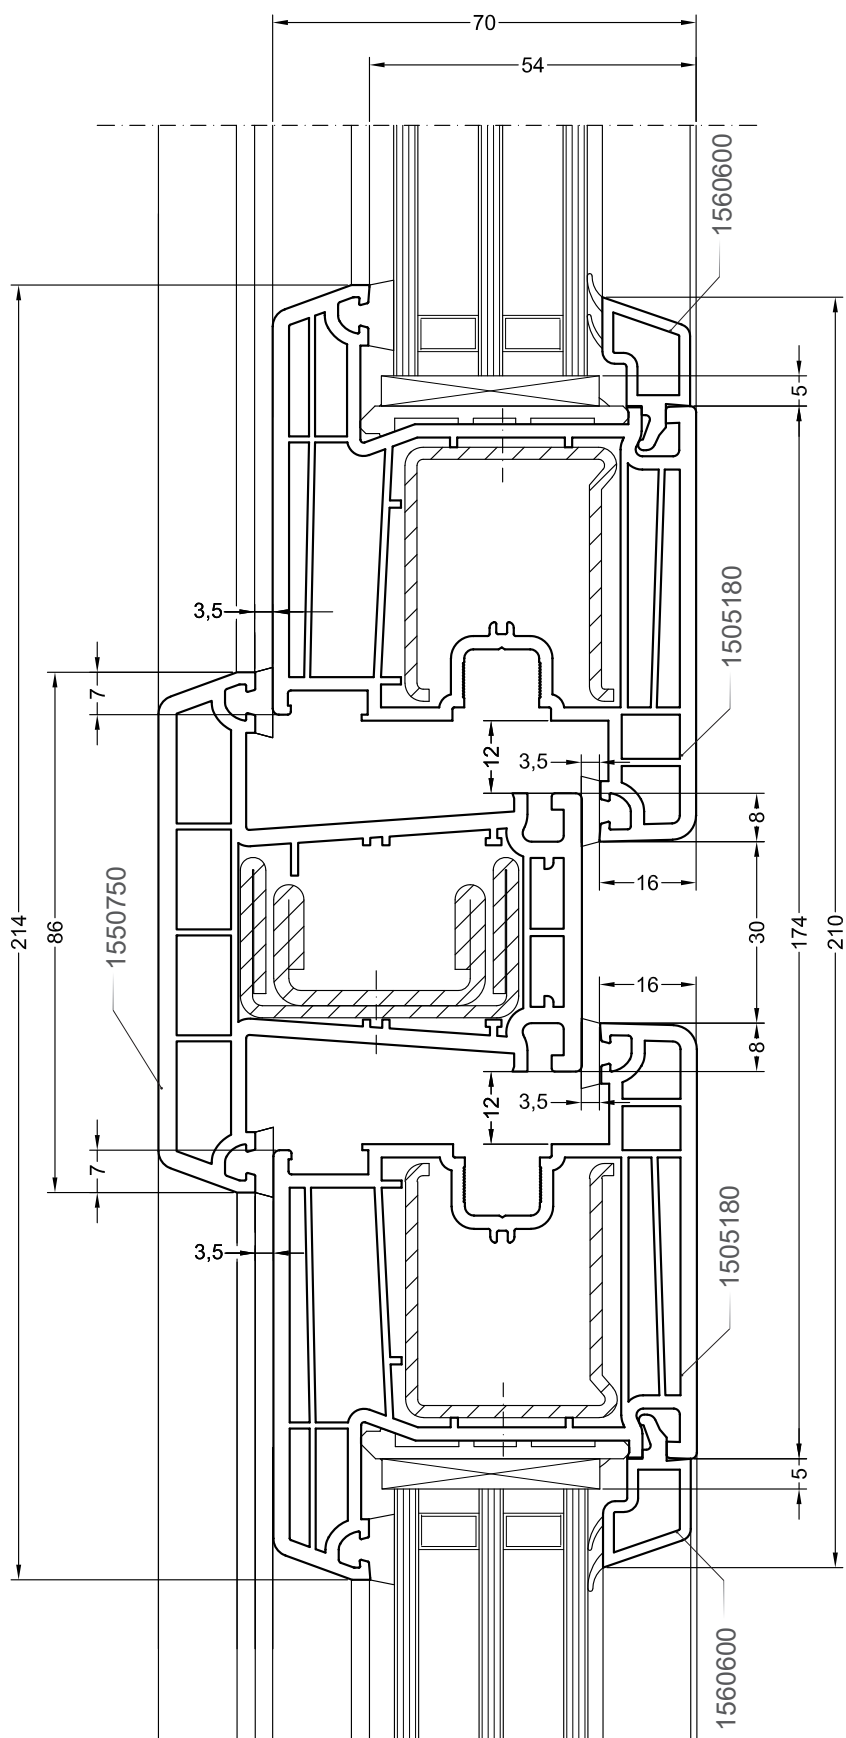

Чертежи узлов

Двухстворчатый оконный / балконный блок с импостом:
импост 78, створка Z72

DELIGHT

Чертежи узлов

Двухстворчатый оконный / балконный блок с импостом:
импост 86, створка Z58

DELIGHT

Чертежи узлов

Двухстворчатый оконный / балконный блок с импостом:
импост 86, створка Z58 - 6K

DELIGHT

Чертежи узлов

Двухстворчатый оконный / балконный блок с импостом:
импост 86, створка Z57

DELIGHT

Чертежи узлов

Двухстворчатый оконный / балконный блок с импостом:
импост 86, створка Z72

DELIGHT

Чертежи узлов

Двухстворчатый безимпостный оконный / балконный блок:
ложный импост 70, створка Z58

DELIGHT

Чертежи узлов

Двухстворчатый безимпостный оконный / балконный блок:
ложный импост 70, створка Z58 - 6К