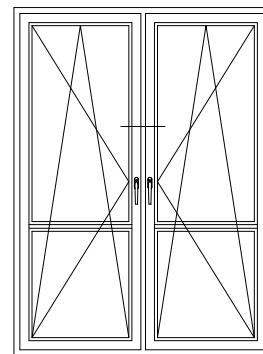

DELIGHT

Чертежи узлов

Двухстворчатый безимпостный оконный / балконный блок:
ложный импост 70, створка Z57

DELIGHT

Чертежи узлов

Двухстворчатый безимпостный оконный / балконный блок:
ложный импост 70, створка Z72

DELIGHT

Чертежи узлов

Одностворчатый оконный / балконный блок с глухой частью:
импост 78, створка Z58

DELIGHT

Чертежи узлов

Одностворчатый оконный / балконный блок с глухой частью:
импост 78, створка Z58 - 6К