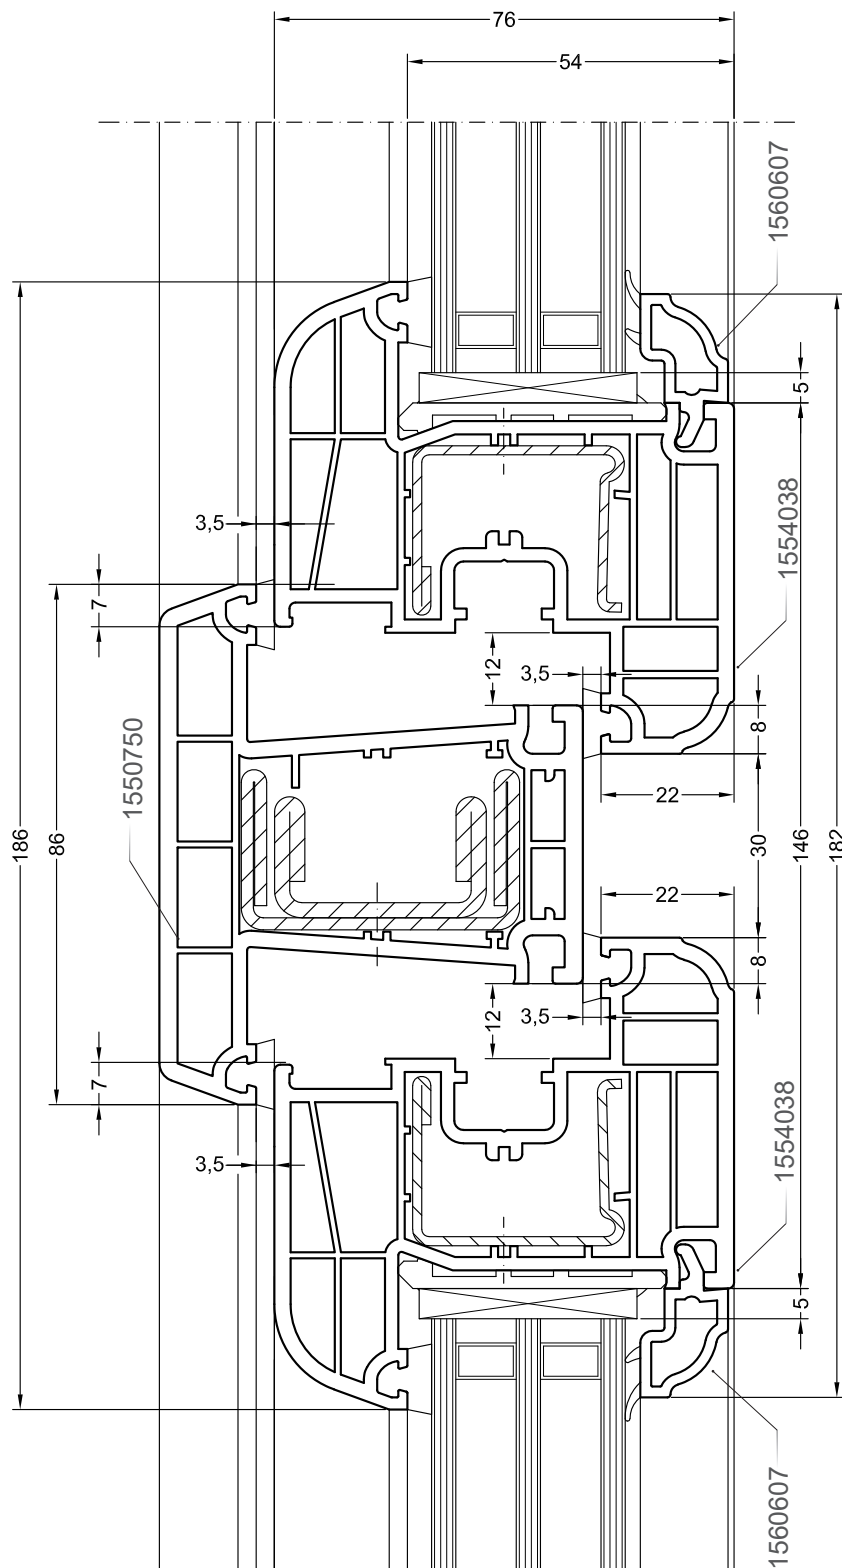

DELIGHT

Чертежи узлов

Двухстворчатый оконный / балконный блок с импостом:
импост 78, створка Z58 - 6K

DELIGHT

Чертежи узлов

Двухстворчатый оконный / балконный блок с импостом:
импост 78, створка Z57

DELIGHT

Чертежи узлов

Двухстворчатый оконный / балконный блок с импостом:
импост 78, створка Z72

DELIGHT

Чертежи узлов

Двухстворчатый оконный / балконный блок с импостом:
импост 86, створка Z58

DELIGHT

Чертежи узлов

Двухстворчатый оконный / балконный блок с импостом:
импост 86, створка Z58 - 6K

DELIGHT

Чертежи узлов

Двухстворчатый оконный / балконный блок с импостом:
импост 86, створка Z57

DELIGHT

Чертежи узлов

Двухстворчатый оконный / балконный блок с импостом:
импост 86, створка Z72