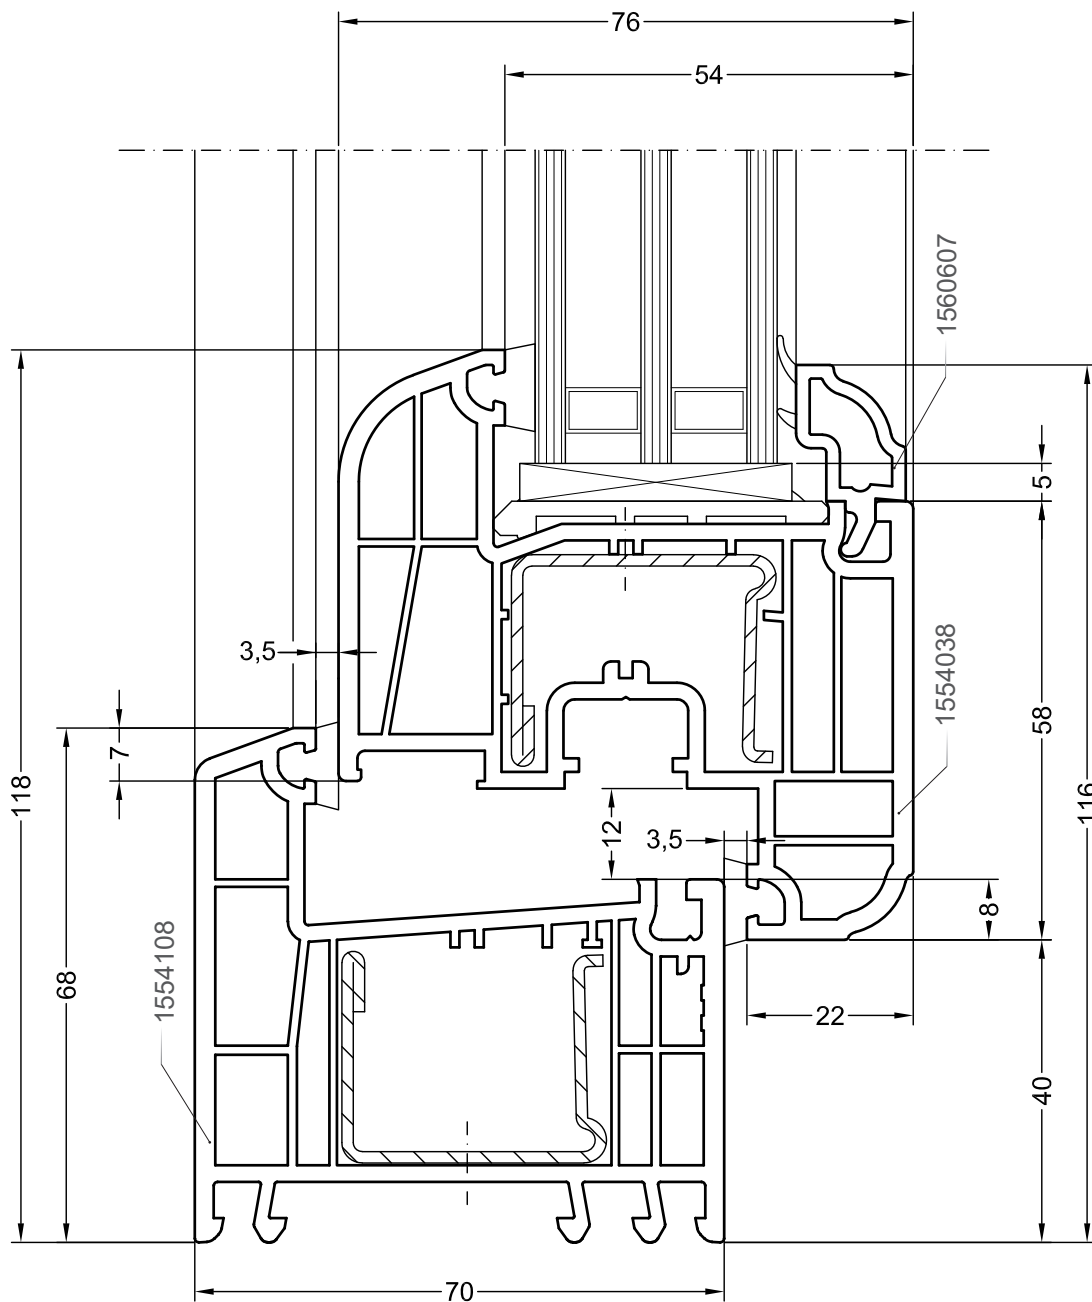

Одностворчатый оконный / балконный блок:
коробка 60, створка Z58

DELIGHT

Чертежи узлов

Одностворчатый оконный / балконный блок:
коробка 60, створка Z58 - 6K

DELIGHT

Чертежи узлов

Одностворчатый оконный / балконный блок:
коробка 60, створка Z57

DELIGHT

Чертежи узлов

Одностворчатый оконный / балконный блок:
коробка 68, створка Z58

DELIGHT

Чертежи узлов

Одностворчатый оконный / балконный блок:
коробка 68, створка Z58 - 6K

DELIGHT

Чертежи узлов