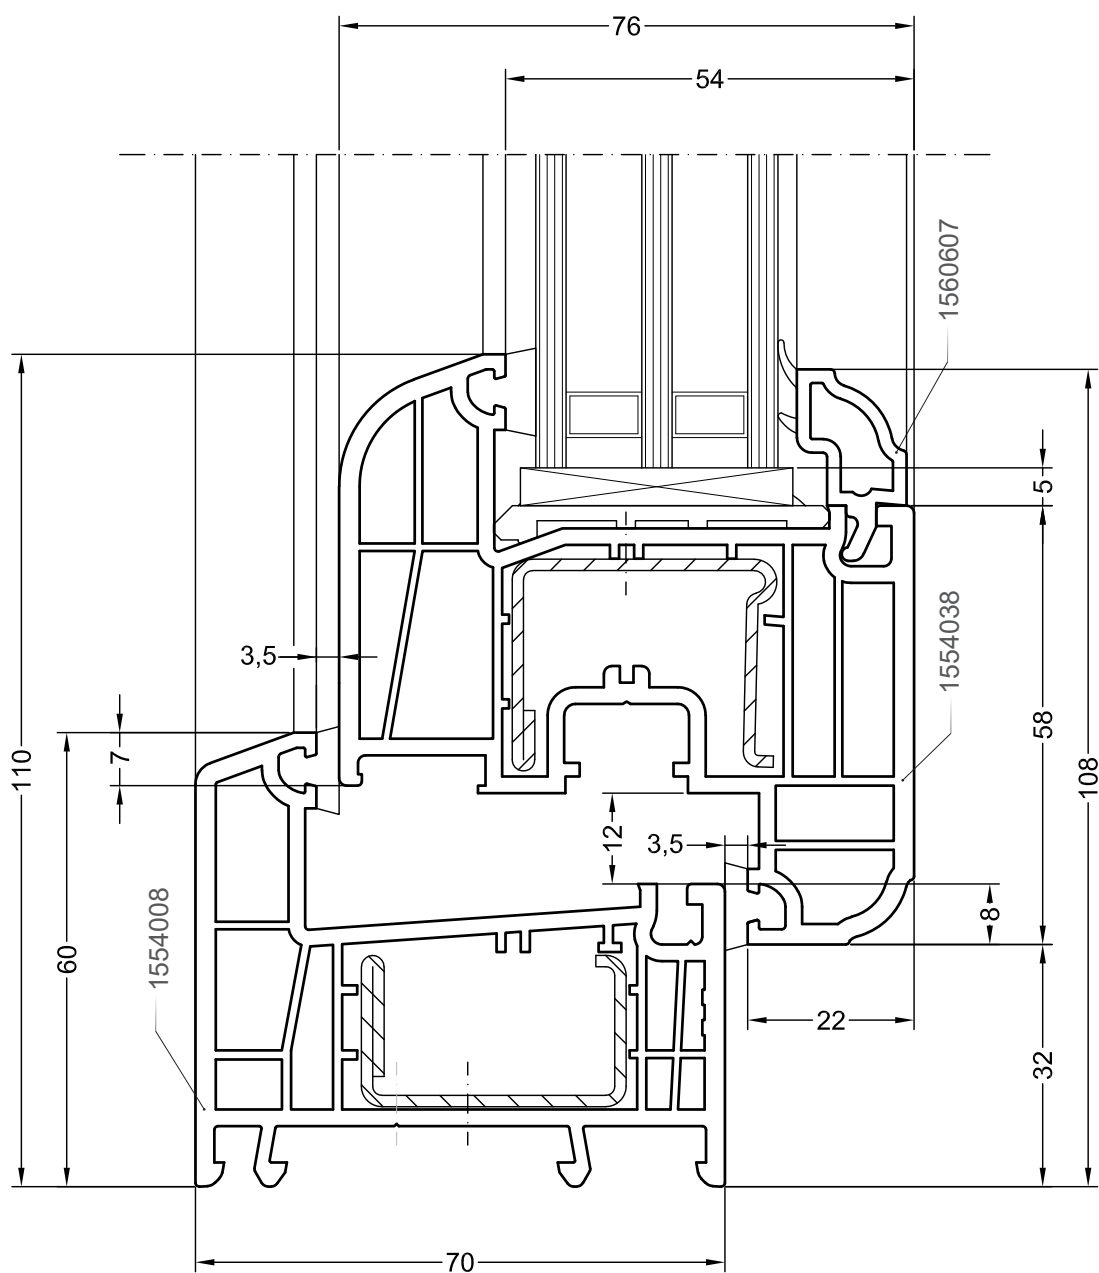

Одностворчатый оконный / балконный блок:
коробка 60, створка Z58

DELIGHT

Чертежи узлов

Одностворчатый оконный / балконный блок:
коробка 60, створка Z58 - 6K

DELIGHT

Чертежи узлов

Одностворчатый оконный / балконный блок:
коробка 60, створка Z57