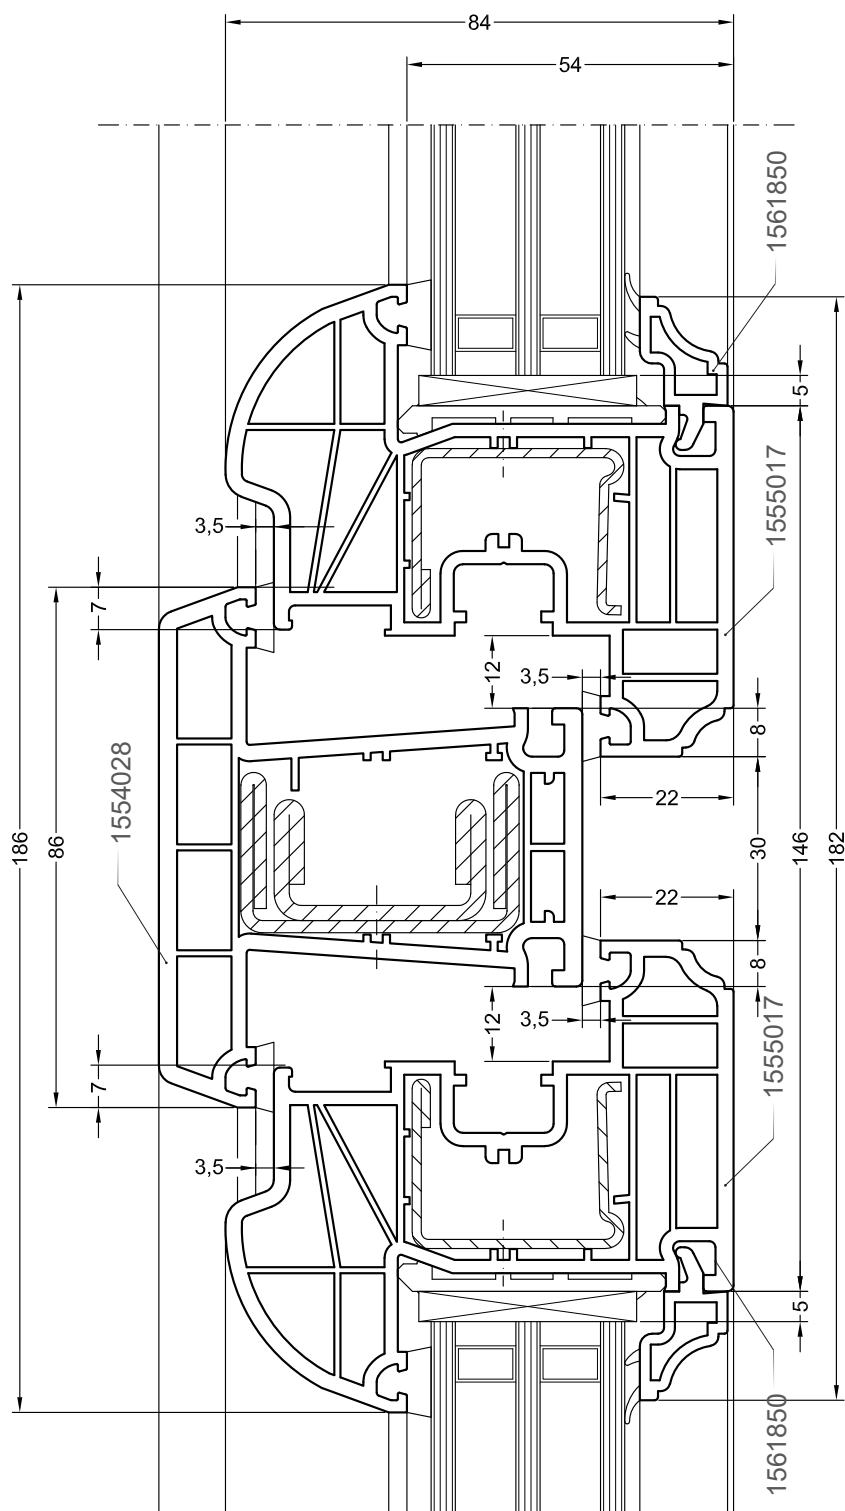

DELIGHT

Чертежи узлов

Одностворчатый оконный / балконный блок:
коробка 68, створка Z58

DELIGHT

Чертежи узлов

Одностворчатый оконный / балконный блок:
коробка 68, створка Z58 - 6K

DELIGHT

Чертежи узлов

Одностворчатый оконный / балконный блок:
коробка 68, створка Z57

DELIGHT

Чертежи узлов

Одностворчатый оконный / балконный блок:
коробка 68, створка Z72

DELIGHT

Чертежи узлов

Двухстворчатый оконный / балконный блок с импостом:
импост 78, створка Z58

DELIGHT

Чертежи узлов

Двухстворчатый оконный / балконный блок с импостом:
импост 78, створка Z58 - 6K

DELIGHT

Чертежи узлов

Двухстворчатый оконный / балконный блок с импостом:
импост 78, створка Z57

DELIGHT