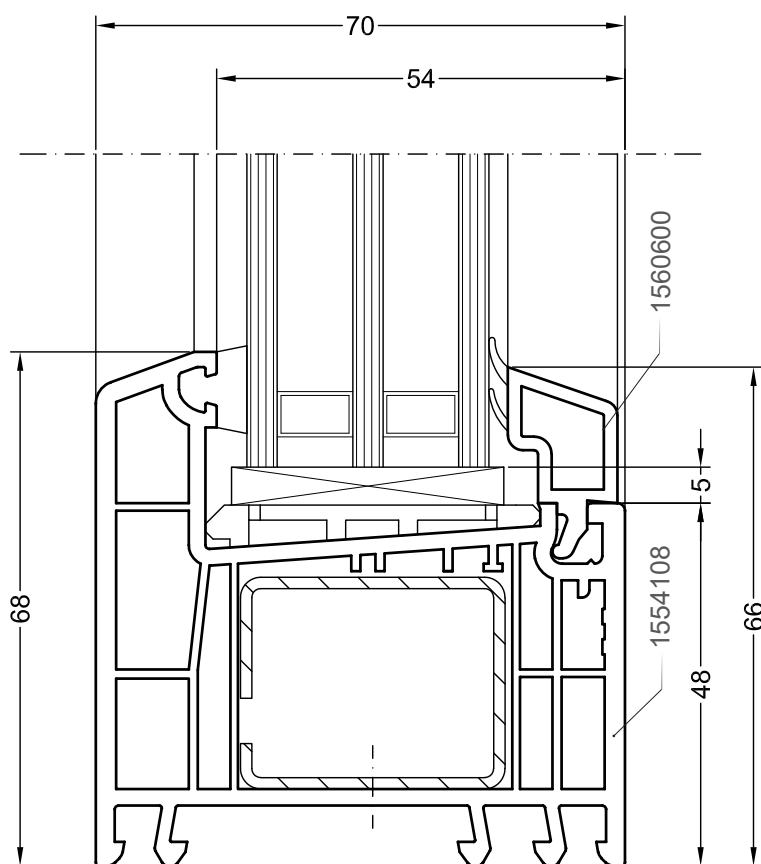

DELIGHT

Чертежи узлов

Глухое остекление: коробка 68