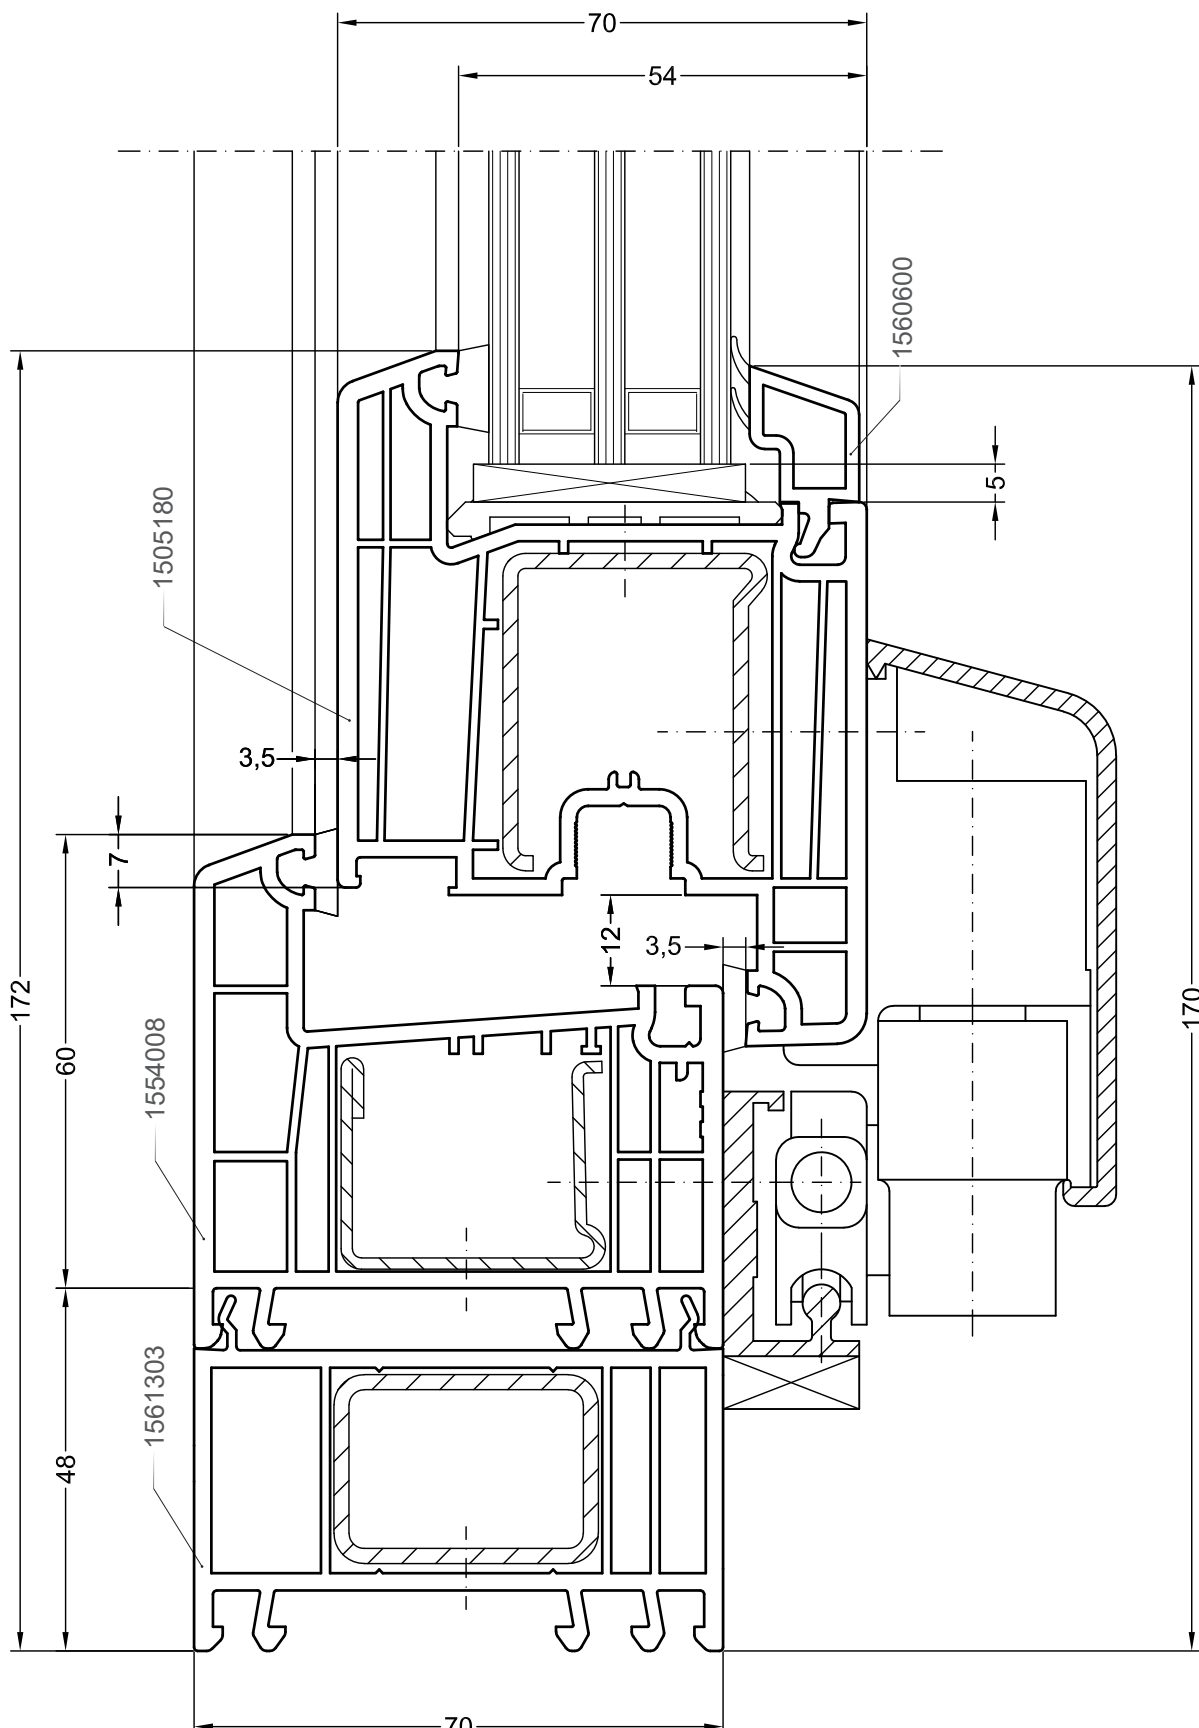

DELIGHT

Чертежи узлов

Наклонно-сдвижная дверь (PSK-портал):
коробка 68, створка Z72