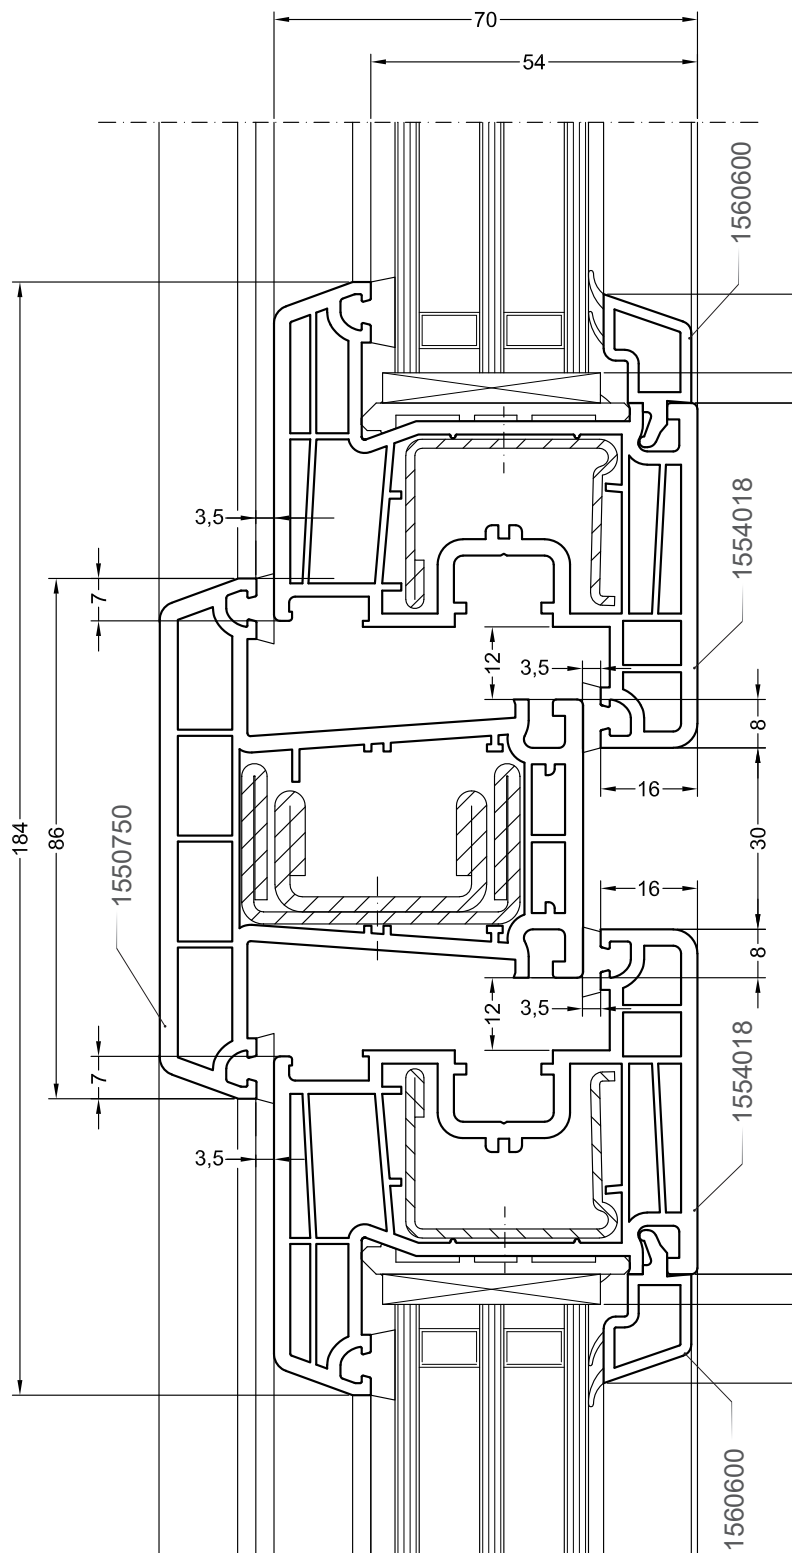

Двухстворчатый оконный / балконный блок с импостом:
импост 86, створка Z58 - 6K

DELIGHT

Чертежи узлов

Двухстворчатый оконный / балконный блок с импостом:
импост 86, створка Z57

DELIGHT

Чертежи узлов

Двухстворчатый оконный / балконный блок с импостом:
импост 86, створка Z72

DELIGHT

Чертежи узлов

Двухстворчатый безимпостный оконный / балконный блок:
ложный импост 70, створка Z58

DELIGHT

Чертежи узлов

Двухстворчатый безимпостный оконный / балконный блок:
ложный импост 70, створка Z58 - 6К