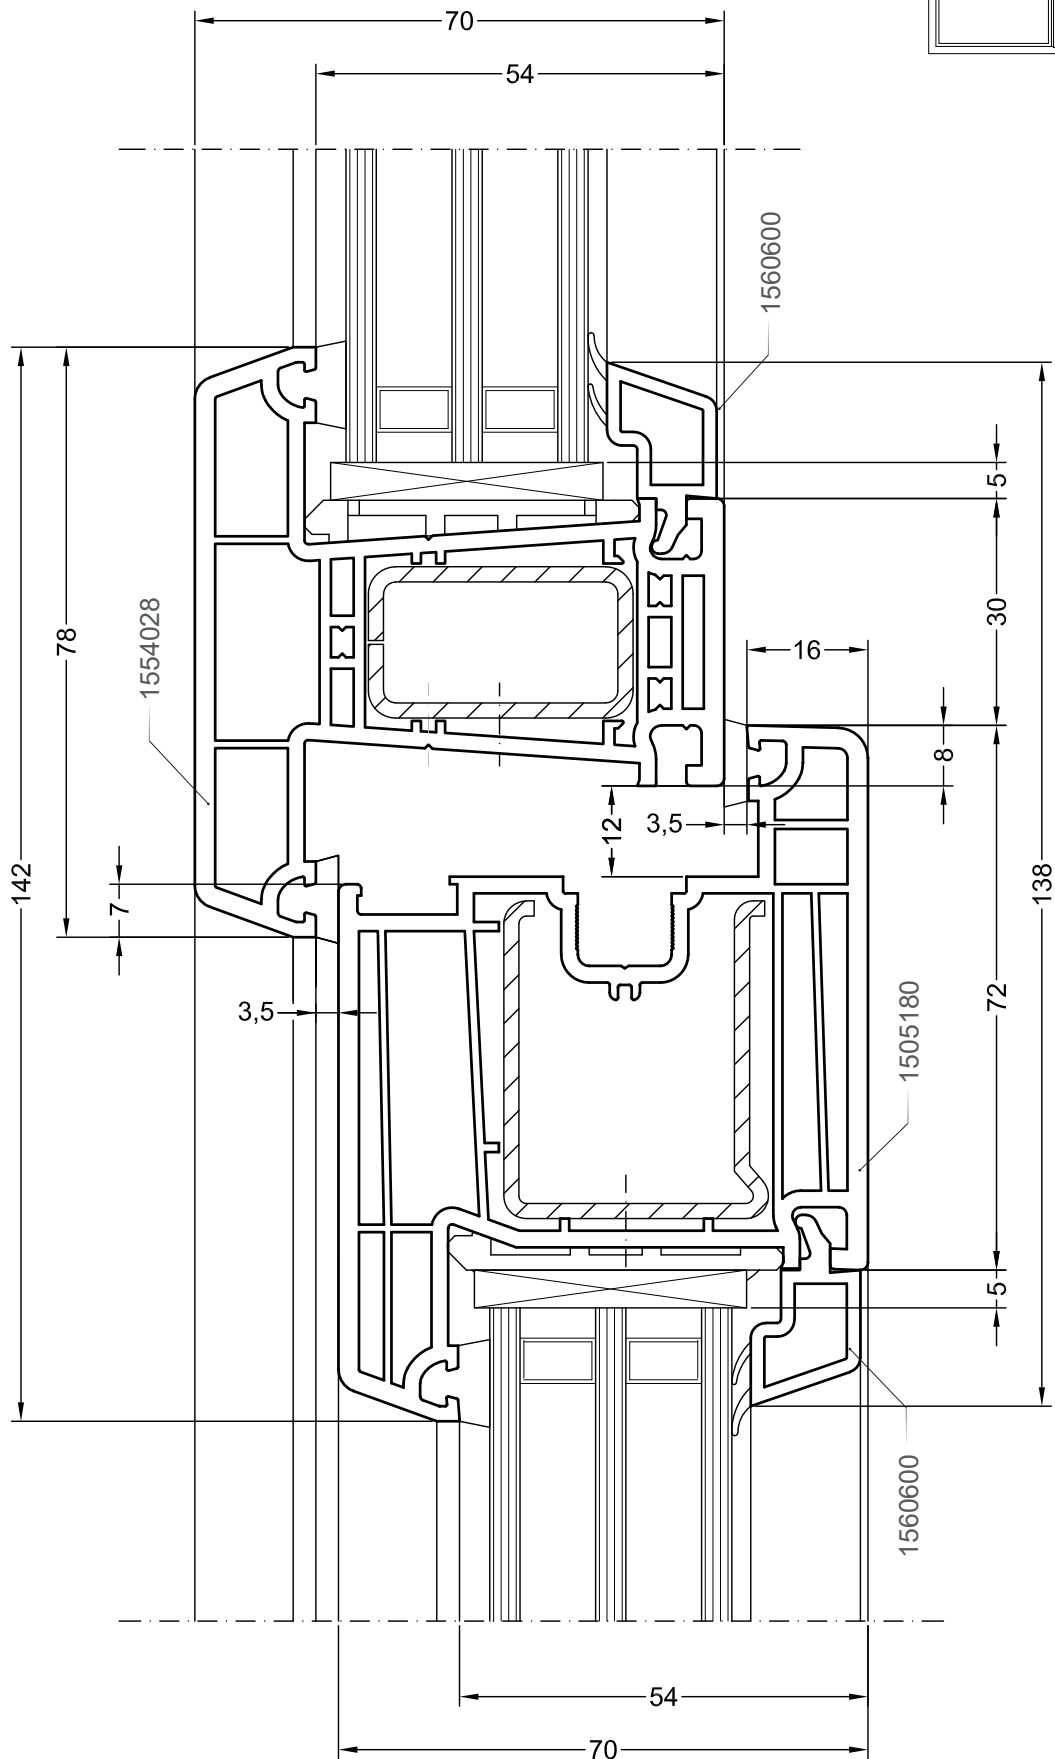

DELIGHT

Чертежи узлов

Одностворчатый оконный / балконный блок с глухой частью:
импост 78, створка Z57

DELIGHT

Чертежи узлов

Одностворчатый оконный / балконный блок с глухой частью:
импост 78, створка Z72

DELIGHT