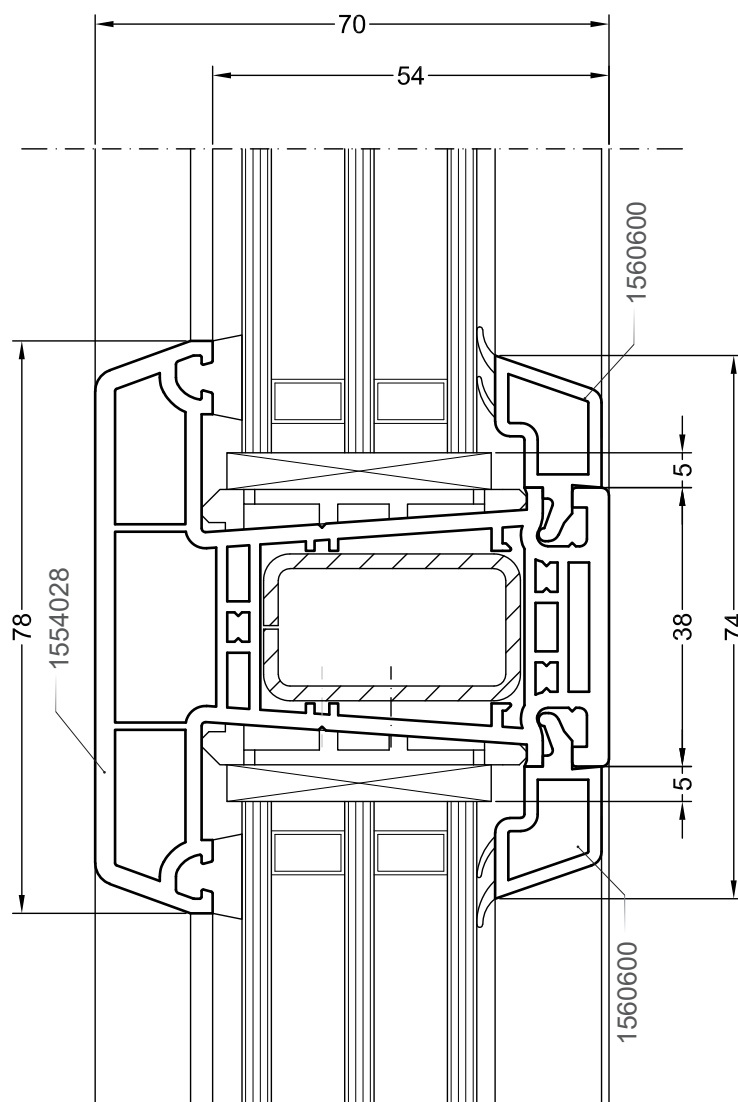

DELIGHT

Чертежи узлов

Перемычка в коробке (створке): импост 78