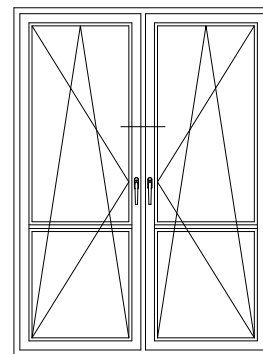

Двухстворчатый оконный / балконный блок с импостом:
импост 86, створка Z58 - 6K

DELIGHT

Чертежи узлов

Двухстворчатый оконный / балконный блок с импостом:
импост 86, створка Z57

DELIGHT

Чертежи узлов

Двухстворчатый оконный / балконный блок с импостом:
импост 86, створка Z72