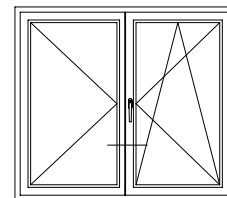

DELIGHT

Чертежи узлов

Двухстворчатый безимпостный оконный / балконный блок:
ложный импост 70, створка Z57