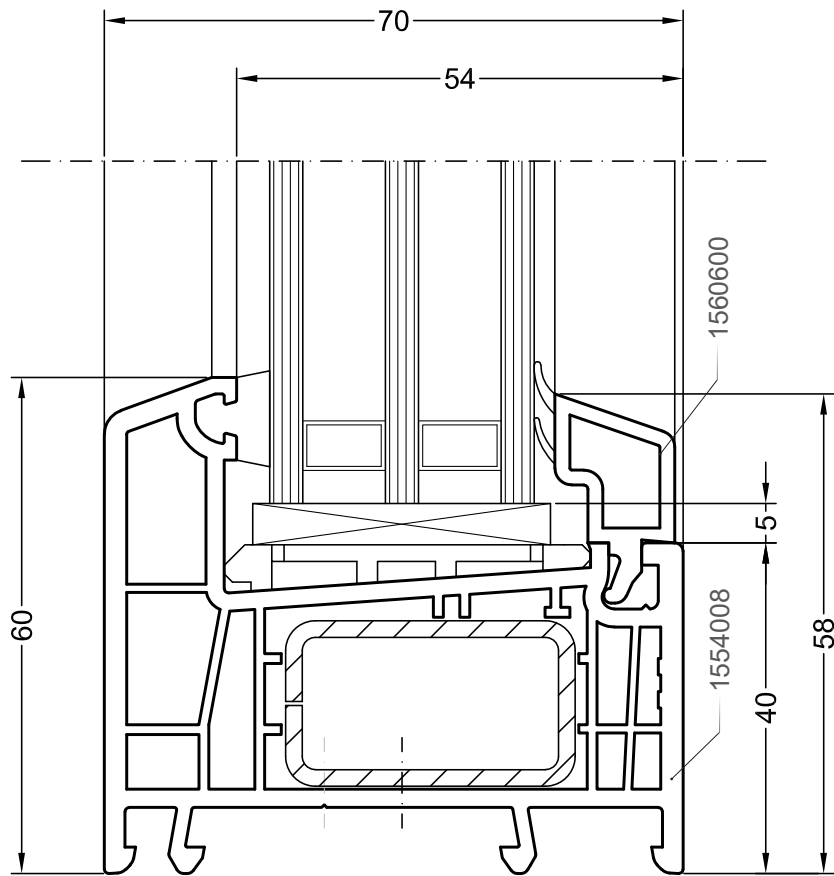

DELIGHT

Чертежи узлов

Содержание

Глухое остекление: коробка 60	2
Глухое остекление: коробка 68	3
Одностворчатый оконный / балконный блок: коробка 60, створка Z58	4
Одностворчатый оконный / балконный блок: коробка 60, створка Z58 - 6K	5
Одностворчатый оконный / балконный блок: коробка 60, створка Z57	6
Одностворчатый оконный / балконный блок: коробка 60, створка Z72	7
Одностворчатый оконный / балконный блок: коробка 68, створка Z58	8
Одностворчатый оконный / балконный блок: коробка 68, створка Z58 - 6K	9
Одностворчатый оконный / балконный блок: коробка 68, створка Z57	10
Одностворчатый оконный / балконный блок: коробка 68, створка Z72	11
Двухстворчатый оконный / балконный блок с импостом: импост 78, створка Z58	12
Двухстворчатый оконный / балконный блок с импостом: импост 78, створка Z58 - 6K	13
Двухстворчатый оконный / балконный блок с импостом: импост 78, створка Z57	14
Двухстворчатый оконный / балконный блок с импостом: импост 78, створка Z72	15
Двухстворчатый оконный / балконный блок с импостом: импост 86, створка Z58	16
Двухстворчатый оконный / балконный блок с импостом: импост 86, створка Z58 - 6K	17
Двухстворчатый оконный / балконный блок с импостом: импост 86, створка Z57	18
Двухстворчатый оконный / балконный блок с импостом: импост 86, створка Z72	19
Двухстворчатый безимпостный оконный / балконный блок: ложный импост 70, створка Z58	20
Двухстворчатый безимпостный оконный / балконный блок: ложный импост 70, створка Z58 - 6K	21
Двухстворчатый безимпостный оконный / балконный блок: ложный импост 70, створка Z57	22
Двухстворчатый безимпостный оконный / балконный блок: ложный импост 70, створка Z72	23
Одностворчатый оконный / балконный блок с глухой частью: импост 78, створка Z58	24
Одностворчатый оконный / балконный блок с глухой частью: импост 78, створка Z58 - 6K	25
Одностворчатый оконный / балконный блок с глухой частью: импост 78, створка Z57	26
Одностворчатый оконный / балконный блок с глухой частью: импост 78, створка Z72	27
Одностворчатый оконный / балконный блок с глухой частью: импост 86, створка Z58	28
Одностворчатый оконный / балконный блок с глухой частью: импост 86, створка Z58 - 6K	29
Одностворчатый оконный / балконный блок с глухой частью: импост 86, створка Z57	30
Одностворчатый оконный / балконный блок с глухой частью: импост 86, створка Z72	31
Перемычка в коробке (створке): импост 78	32
Наклонно-сдвижная дверь (PSK-портал): коробка 60, створка Z57	33
Наклонно-сдвижная дверь (PSK-портал): коробка 60, створка Z72	34
Наклонно-сдвижная дверь (PSK-портал): коробка 68, створка Z57	35
Наклонно-сдвижная дверь (PSK-портал): коробка 68, створка Z72	36

DELIGHT

Чертежи узлов

Глухое остекление: коробка 60