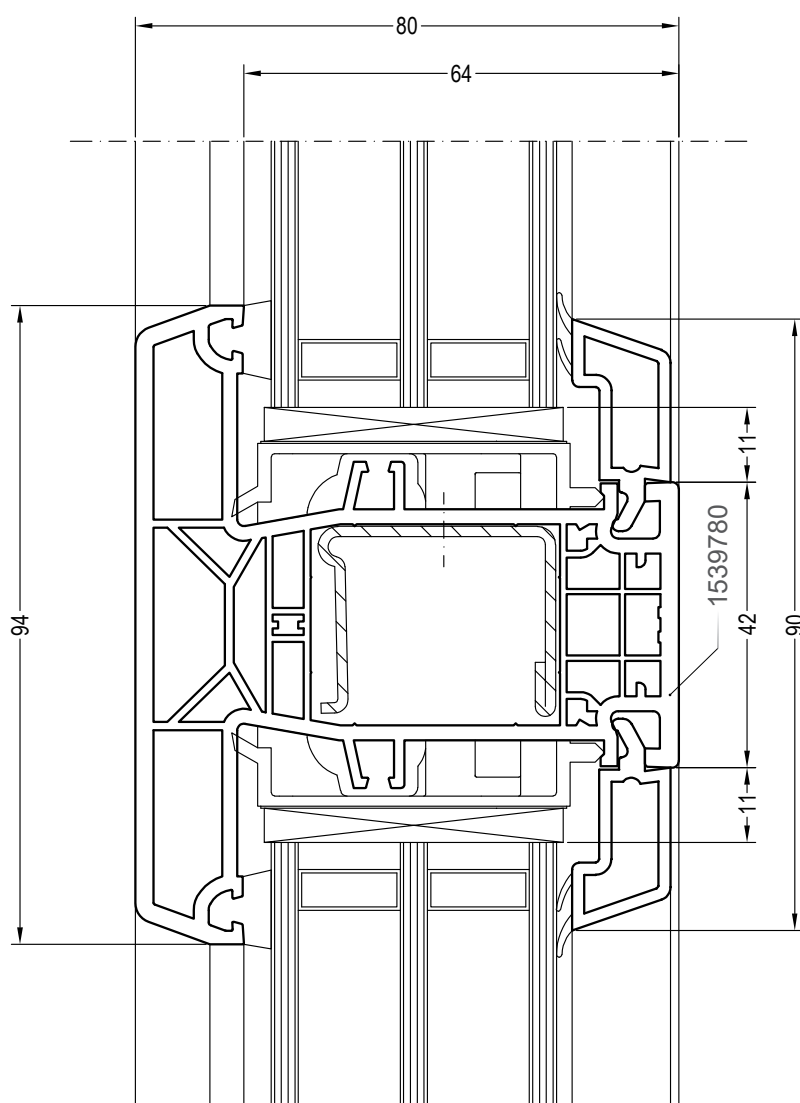

Одностворчатый оконный / балконный блок с глухой частью:
импост 94, створка Z57

DIAMANT

Чертежи узлов

Двухстворчатый оконный / балконный блок с импостом: импост 94, створка Z57

DIAMANT

Чертежи узлов

Двухстворчатый безимпостный оконный / балконный блок:
ложный импост 78, створка Z57

DIAMANT

Чертежи узлов

Перемычка в створке: импост 82

DIAMANT

Чертежи узлов

Перемычка в коробке: импост 94

Наши практические устные и письменные технические консультации основываются на опыте и проводятся с полным знанием дела, но, тем не менее, не являются обязательными к выполнению указаниями. Находящиеся вне нашего влияния различные условия производства и эксплуатации исключают какие-либо претензии по нашим рекомендациям. Рекомендуется проверить, насколько пригоден для предусмотренного Вами использования продукт РЕХАУ. Применение и использование, а также переработка продукта происходят вне нашего контроля и поэтому всецело попадают под Вашу ответственность.