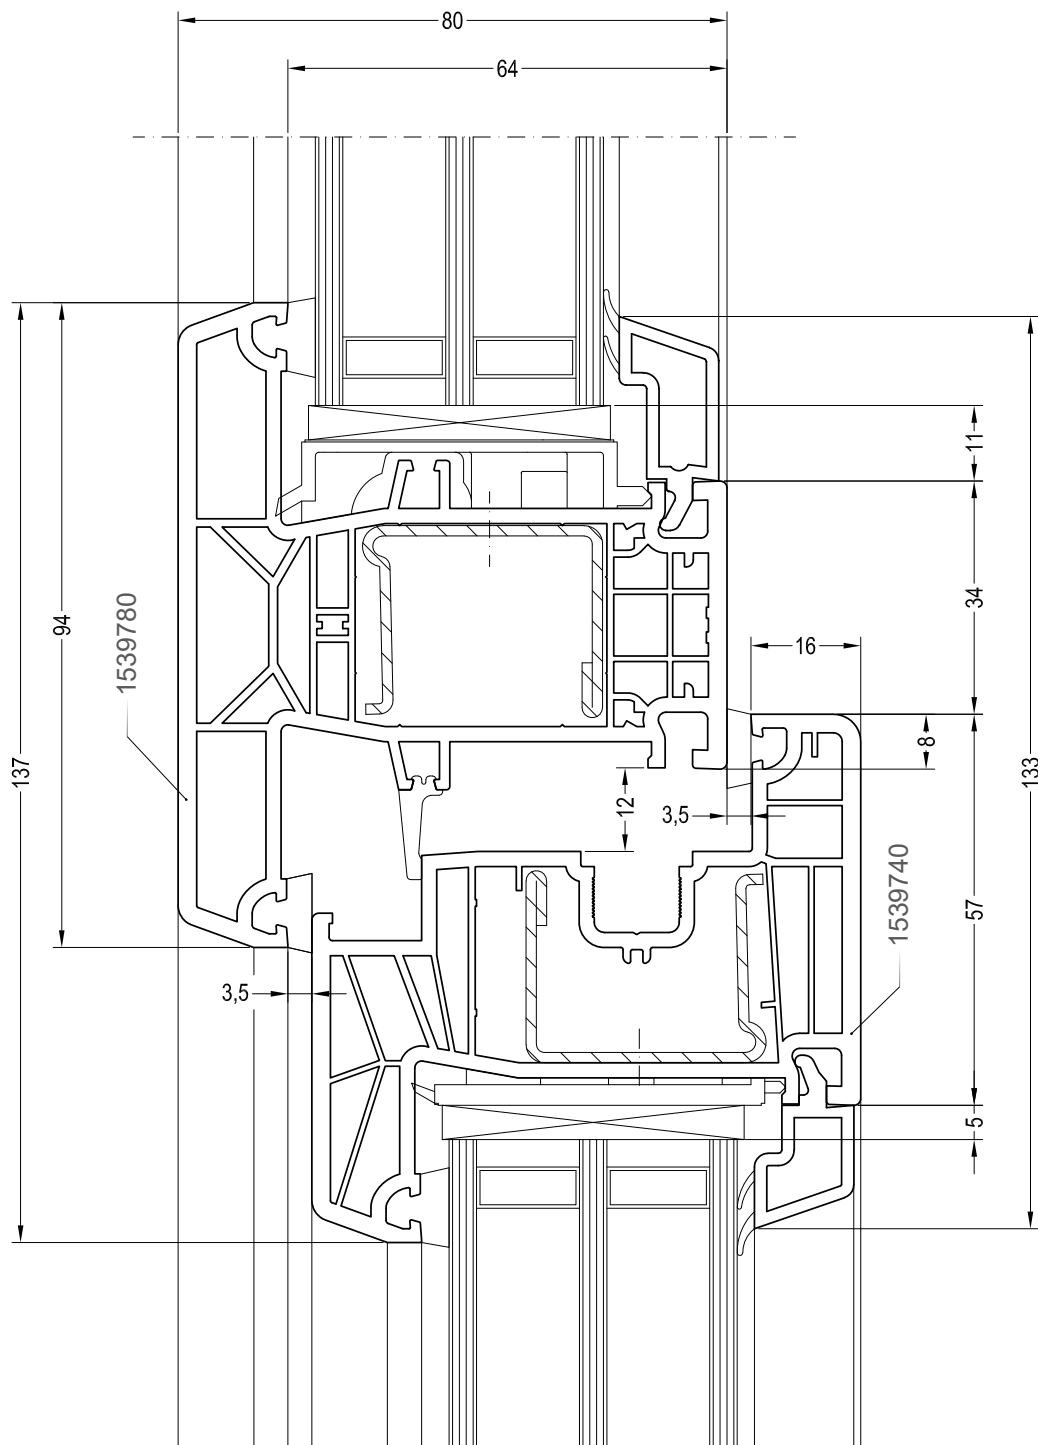

DIAMANT

Техническая информация
Чертежи узлов

PEXAУ

DIAMANT

Чертежи узлов

Содержание

Глухое остекление: коробка 72	2
Одностворчатый оконный / балконный блок: коробка 72, створка Z57	3
Одностворчатый оконный / балконный блок с глухой частью: импост 94, створка Z57	4
Двухстворчатый оконный / балконный блок с импостом: импост 94, створка Z57	5
Двухстворчатый безимпостный оконный / балконный блок: ложный импост 78, створка Z57	6
Перемычка в створке: импост 82	7
Перемычка в коробке: импост 94	8

DIAMANT

Чертежи узлов

Глухое остекление: коробка 72

DIAMANT

Чертежи узлов

Одностворчатый оконный / балконный блок:
коробка 72, створка Z57

DIAMANT

Чертежи узлов

Одностворчатый оконный / балконный блок с глухой частью:
импост 94, створка Z57

DIAMANT

Чертежи узлов

Двухстворчатый оконный / балконный блок с импостом: импост 94, створка Z57

DIAMANT

Чертежи узлов

Двухстворчатый безимпостный оконный / балконный блок:
ложный импост 78, створка Z57