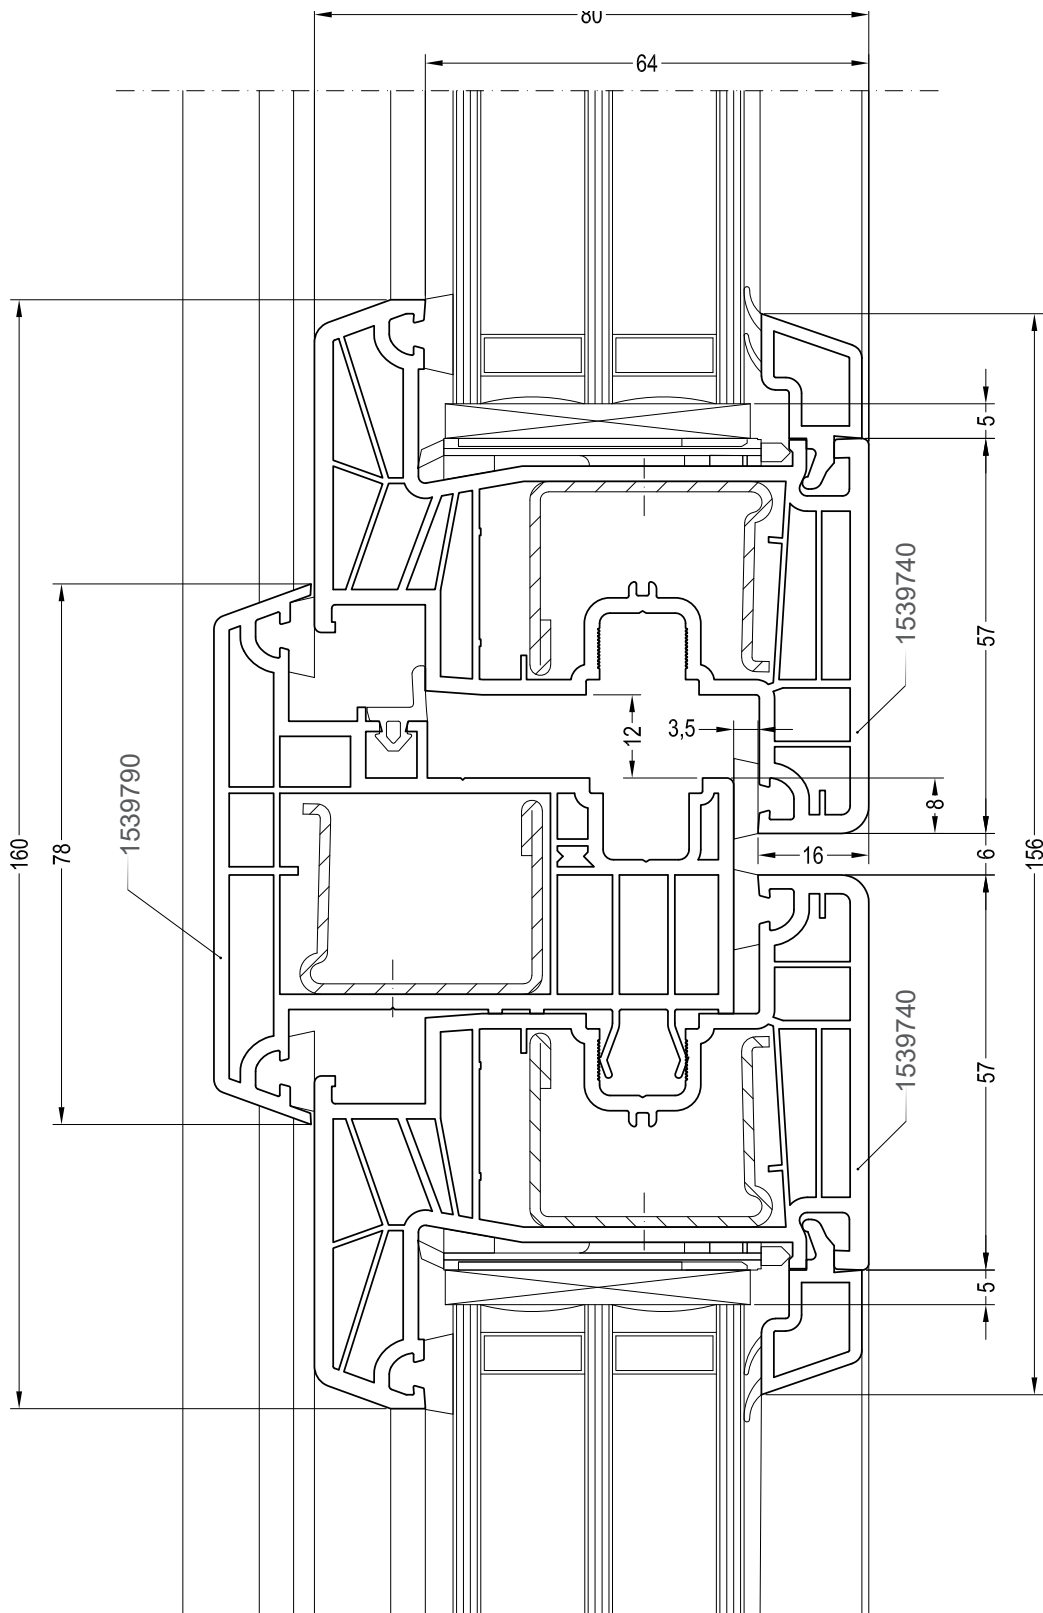

DIAMANT

Техническая информация
Чертежи узлов

PEXAУ

DIAMANT

Чертежи узлов

Содержание

Глухое остекление: коробка 72	2
Одностворчатый оконный / балконный блок: коробка 72, створка Z57	3
Одностворчатый оконный / балконный блок с глухой частью: импост 94, створка Z57	4
Двухстворчатый оконный / балконный блок с импостом: импост 94, створка Z57	5
Двухстворчатый безимпостный оконный / балконный блок: ложный импост 78, створка Z57	6
Перемычка в створке: импост 82	7
Перемычка в коробке: импост 94	8

Одностворчатый оконный / балконный блок с глухой частью:
импост 94, створка Z57

DIAMANT

Чертежи узлов

Двухстворчатый оконный / балконный блок с импостом: импост 94, створка Z57

DIAMANT

Чертежи узлов

Двухстворчатый безимпостный оконный / балконный блок:
ложный импост 78, створка Z57