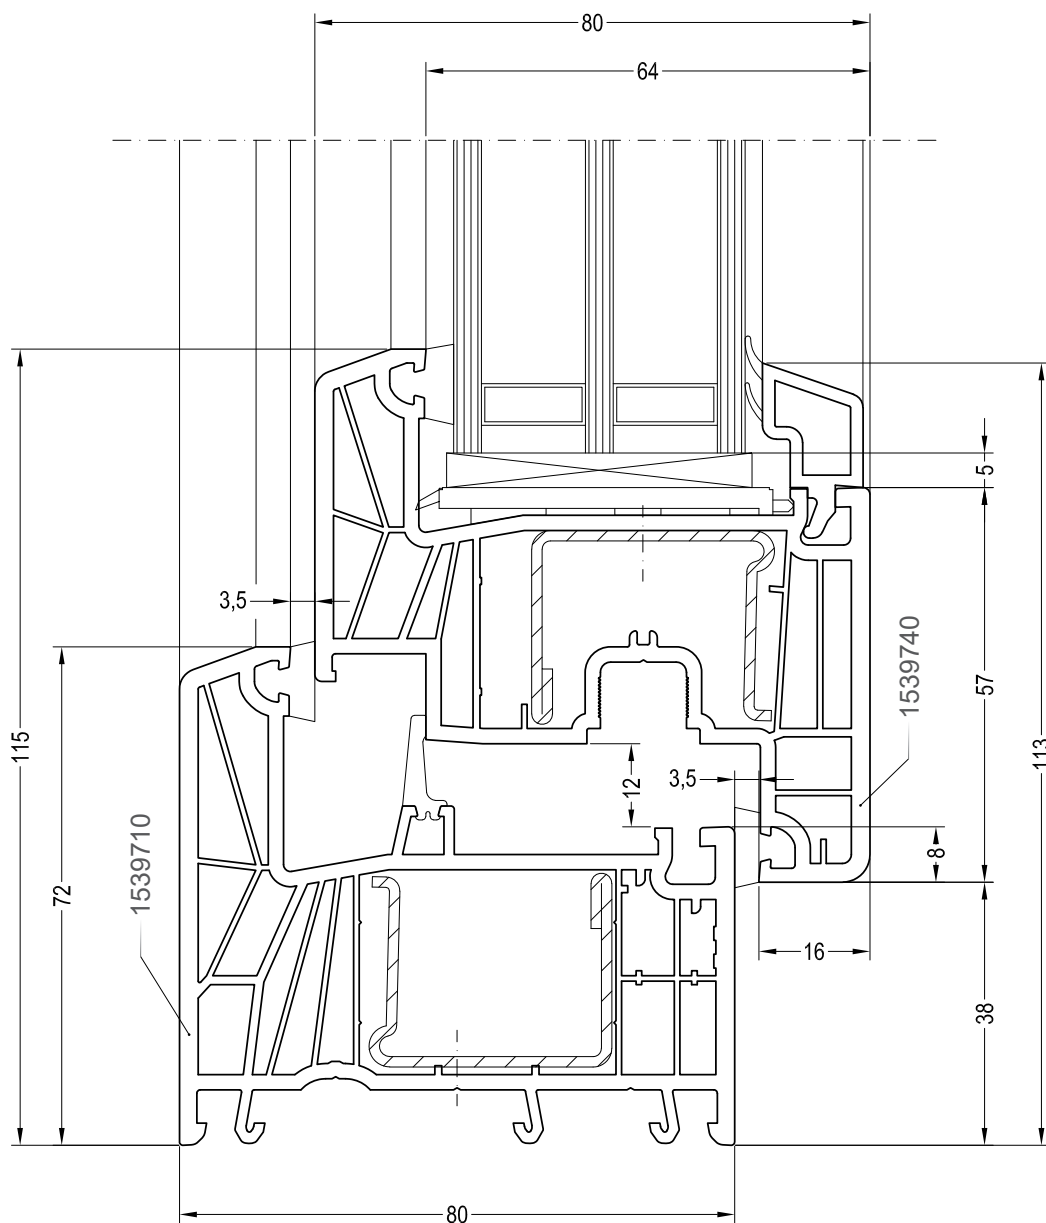

DIAMANT

Техническая информация
Чертежи узлов

PEXAУ

DIAMANT

Чертежи узлов

Содержание

Глухое остекление: коробка 72	2
Одностворчатый оконный / балконный блок: коробка 72, створка Z57	3
Одностворчатый оконный / балконный блок с глухой частью: импост 94, створка Z57	4
Двухстворчатый оконный / балконный блок с импостом: импост 94, створка Z57	5
Двухстворчатый безимпостный оконный / балконный блок: ложный импост 78, створка Z57	6
Перемычка в створке: импост 82	7
Перемычка в коробке: импост 94	8

DIAMANT

Чертежи узлов

Глухое остекление: коробка 72

DIAMANT

Чертежи узлов

Одностворчатый оконный / балконный блок:
коробка 72, створка Z57

DIAMANT

Чертежи узлов

Одностворчатый оконный / балконный блок с глухой частью:
импост 94, створка Z57

DIAMANT

Чертежи узлов

Двухстворчатый оконный / балконный блок с импостом: импост 94, створка Z57

DIAMANT

Чертежи узлов

Двухстворчатый безимпостный оконный / балконный блок:
ложный импост 78, створка Z57