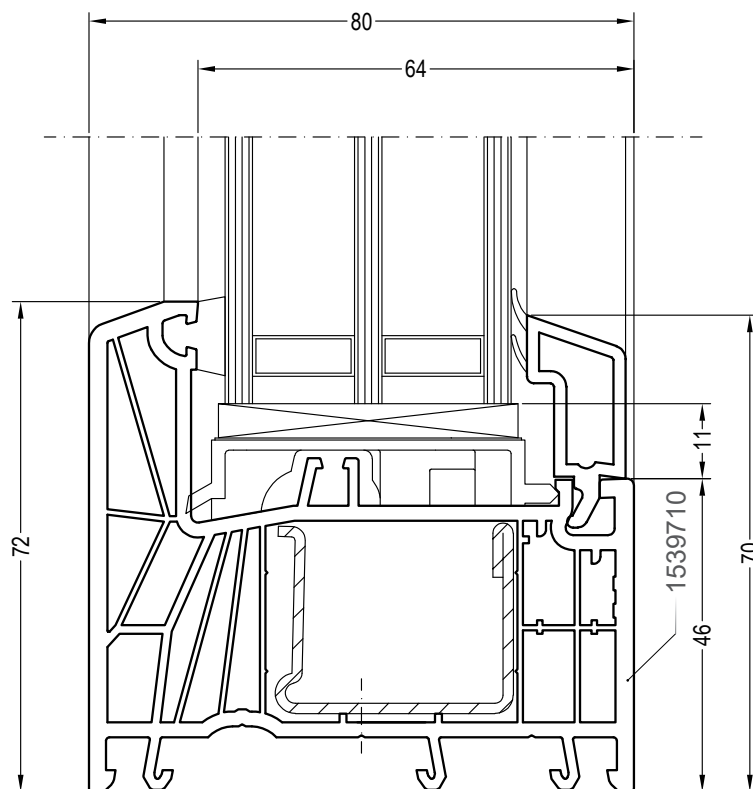

DIAMANT

Техническая информация
Чертежи узлов

PEXAУ

DIAMANT

Чертежи узлов

Содержание

Глухое остекление: коробка 72	2
Одностворчатый оконный / балконный блок: коробка 72, створка Z57	3
Одностворчатый оконный / балконный блок с глухой частью: импост 94, створка Z57	4
Двухстворчатый оконный / балконный блок с импостом: импост 94, створка Z57	5
Двухстворчатый безимпостный оконный / балконный блок: ложный импост 78, створка Z57	6
Перемычка в створке: импост 82	7
Перемычка в коробке: импост 94	8

DIAMANT

Чертежи узлов

Глухое остекление: коробка 72

DIAMANT

Чертежи узлов

Одностворчатый оконный / балконный блок:
коробка 72, створка Z57

DIAMANT

Чертежи узлов

Одностворчатый оконный / балконный блок с глухой частью:
импост 94, створка Z57

DIAMANT

Чертежи узлов

Двухстворчатый оконный / балконный блок с импостом: импост 94, створка Z57

DIAMANT

Чертежи узлов

Двухстворчатый безимпостный оконный / балконный блок:
ложный импост 78, створка Z57