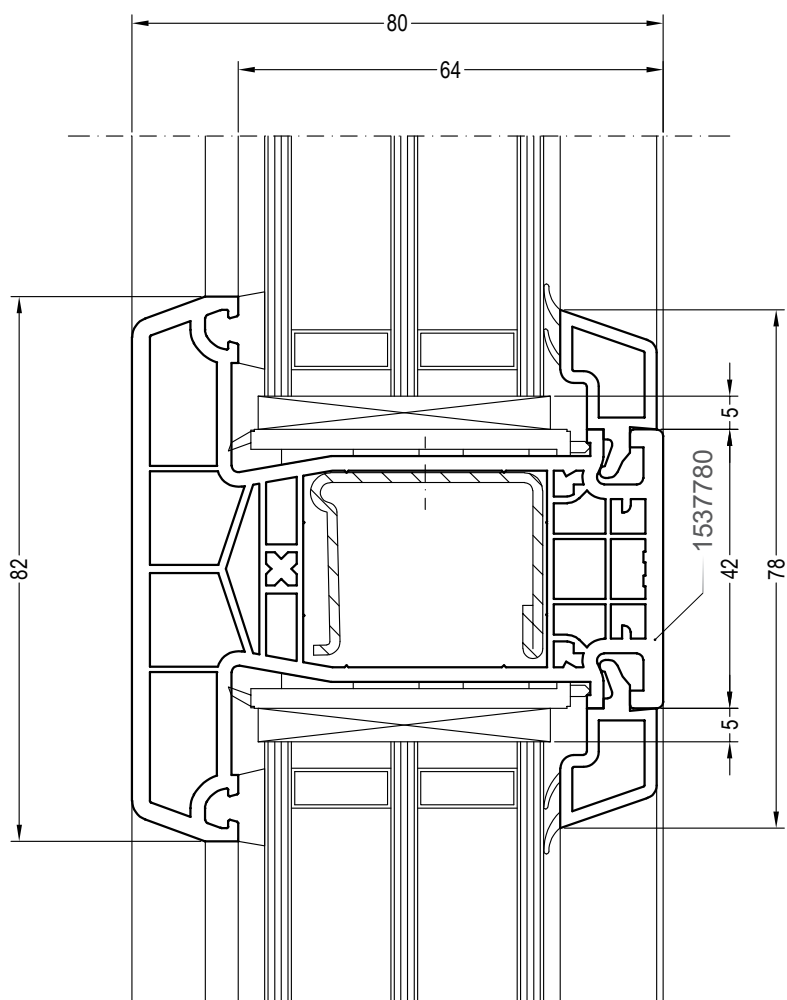

DIAMANT

Чертежи узлов

Перемычка в створке: импост 82