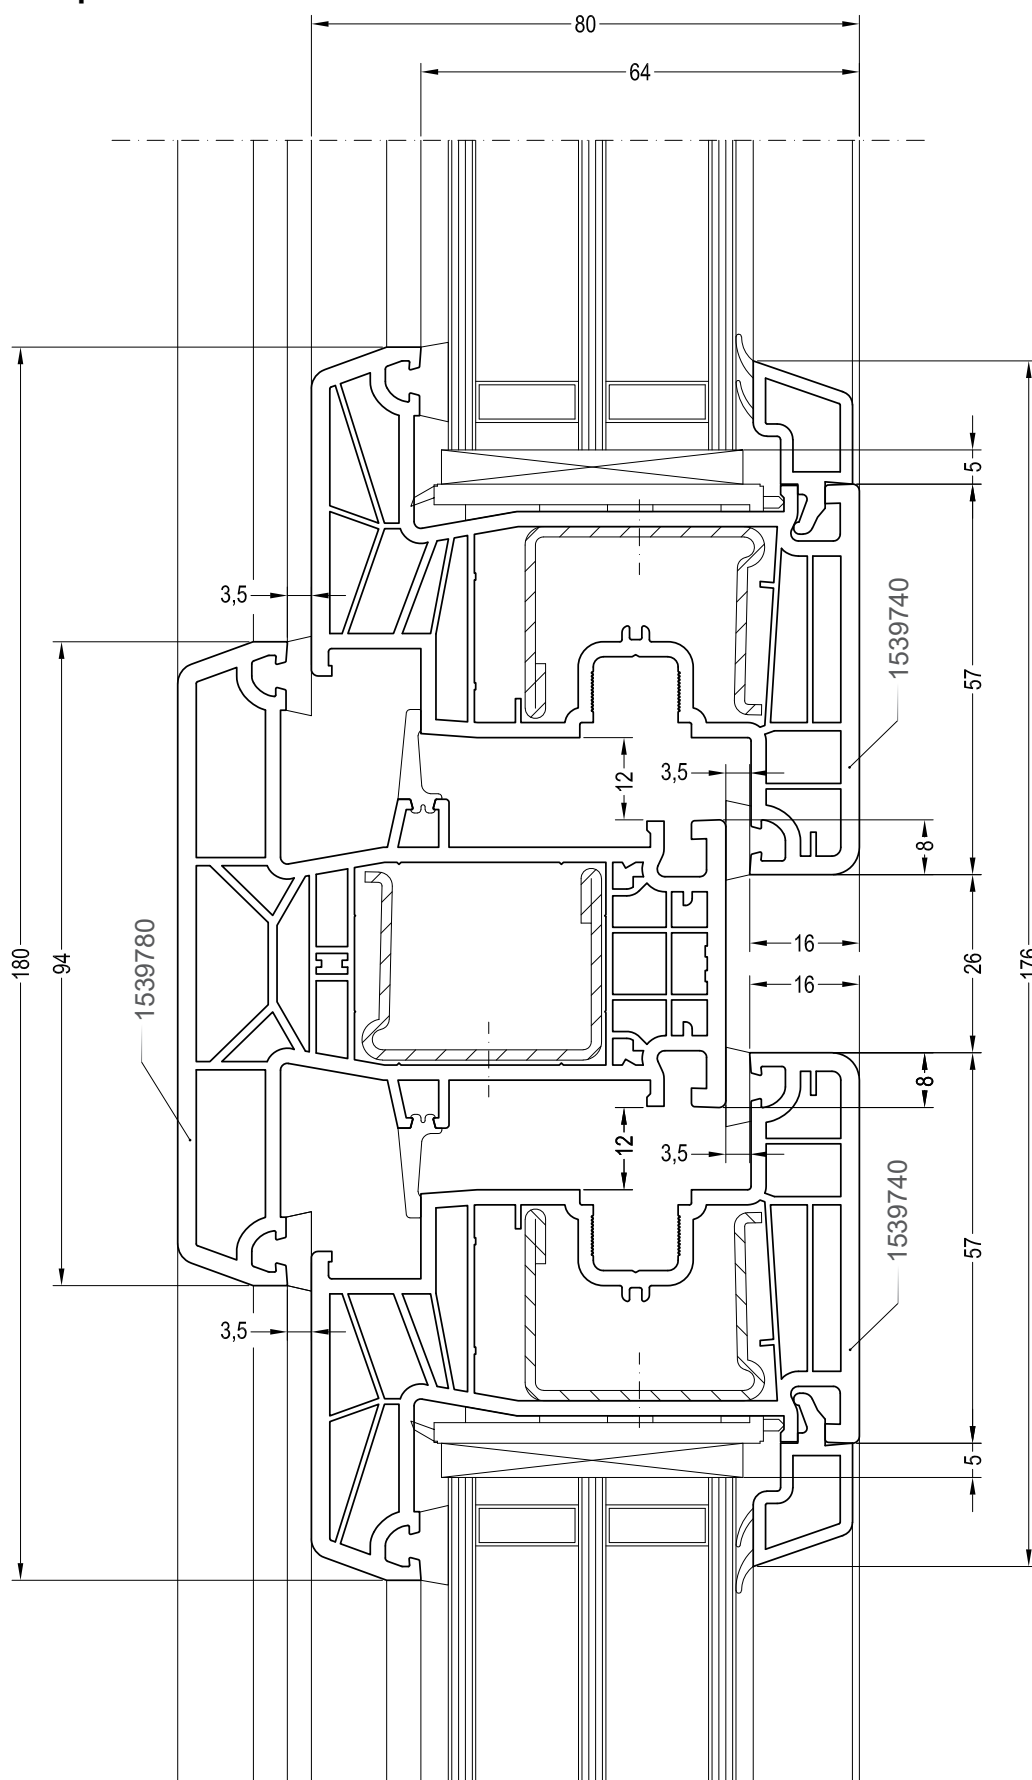

Одностворчатый оконный / балконный блок с глухой частью:
импост 94, створка Z57

DIAMANT

Чертежи узлов

Двухстворчатый оконный / балконный блок с импостом: импост 94, створка Z57

DIAMANT

Чертежи узлов

Двухстворчатый безимпостный оконный / балконный блок:
ложный импост 78, створка Z57